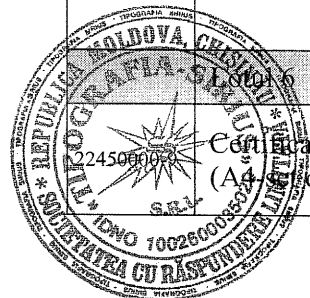

Lotul 3							
22450000-9	Certificat veterinar F-1 SNG (A4-set din 2 foi), Seria SNG-1				Seria SNG-1 Nr. 000000 Ex.1.: Offset policromie 6+4, vopsea specială luminescentă, numerotație tipar înalt, grad de protecție IRIS, elemente de suprapunere, microtext, +tabele cu structură neregulară, elemente grafice de protecție (microtext, grafică cu structură neregulară, suprapunere), numerotare simplă cu BAR COD , prin tipar înalt, hîrtie cretată mată 100 gsm. Stema de Stat, Logo-ul ANSA imprimate pe fundal. Ex.2 : 1+1 numerotație tipar înalt +elemente de suprapunere, microtext + tabele cu structură neregulară a elementelor grafice, hîrtie 70 gsm. Hîrtie Ofset. PANTON VERDE, bar cod	Seria SNG-1 Nr. 000000 Ex.1.: Offset policromie 6+4, vopsea specială luminescentă, numerotație tipar înalt, grad de protecție IRIS, elemente de suprapunere, microtext, +tabele cu structură neregulară, elemente grafice de protecție (microtext, grafică cu structură neregulară, suprapunere), numerotare simplă cu BAR COD , prin tipar înalt, hîrtie cretată mată 100 gsm. Stema de Stat, Logo-ul ANSA imprimate pe fundal. Ex.2 : 1+1 numerotație tipar înalt +elemente de suprapunere, microtext + tabele cu structură neregulară a elementelor grafice, hîrtie 70 gsm. Hîrtie Ofset. PANTON VERDE, bar cod	
	Total lot 3						
Lotul 4							
22450000-9	Pașaport pentru animale de companie				Format 100x152mm. Bloc interior 32 pagini, 2+2 culori, Hîrtie Offset de 70 g/m², numerotare pe fiecare pagină. Coperta: hîrtie cretată mată de 200 g/m², 4+2 culori	Format 100x152mm. Bloc interior 32 pagini, 2+2 culori, Hîrtie Offset de 70 g/m², numerotare pe fiecare pagină. Coperta: hîrtie cretată mată de 200 g/m², 4+2 culori	
	Total lot 4						
Lotul 5							
22450000-9	Certificat sanitar-veterinar pentru mișcarea animalelor de companie pentru țările UE, F-6				Ex 1.: Tipar: Offset policromie 3+0. Hîrtie: cretată mată, densitate - 100gsm. Securizare tabele cu structură neregulară a elementelor grafice. Logo-ul ANSA imprimat pe fundal Stema de Stat tipărire simplă. Numerotare tipar înalt, pantone + vopsea UFO sensibilă. Ex. 2 : Tipar: Ofset monocromie 1+0. Hîrtie: ofset, densitate -70gsm. Securizare: tabele cu structura neregulară a elementelor grafice. Logo-ul ANSA imprimat pe fundal. Numerotare simplă.	Ex 1.: Tipar: Offset policromie 3+0. Hîrtie: cretată mată, densitate - 100gsm. Securizare tabele cu structură neregulară a elementelor grafice. Logo-ul ANSA imprimat pe fundal Stema de Stat tipărire simplă. Numerotare tipar înalt, pantone + vopsea UFO sensibilă. Ex. 2 : Tipar: Ofset monocromie 1+0. Hîrtie: ofset, densitate -70gsm. Securizare: tabele cu structura neregulară a elementelor grafice. Logo-ul ANSA imprimat pe fundal. Numerotare simplă.	
	Total lot 5						
22450000-9	Certificat de inofensivitate (A4-set din 2 foi)				Ex 1.: Tipar: Offset policromie 3+0. Hîrtie: cretată mată, densitate - 100gsm. Securizare tabele cu structură neregulară a elementelor grafice. Logo-ul ANSA	Ex 1.: Tipar: Offset policromie 3+0. Hîrtie: cretată mată, densitate - 100gsm. Securizare tabele cu structură neregulară a elementelor grafice. Logo-ul ANSA