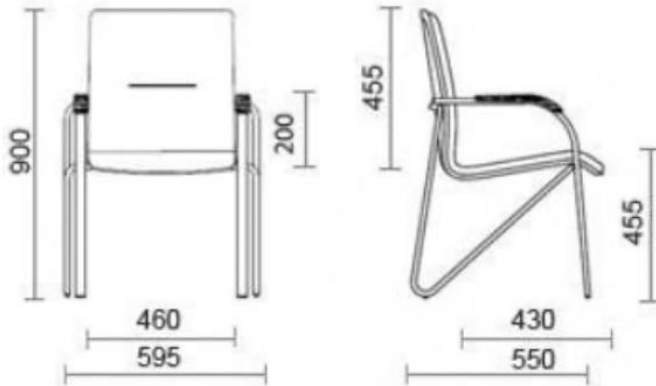

1. Scaun pentru vizitatori

Descrierea produsului

- scaun confortabil, cu sezut și spate moale
- piele artificială culoarea bej sau maro
- carcasa metal cromat
- cotiere din lemn, culoarea maro

2. Masa de birou

Descrierea produsului:

Dimensiuni: L/H/D 1300x750x600

Culoare: nuanțe lemn natural, preferabil stejar

Material: PAL, LDSP 16mm sau 25mm

3.Tumba

Descrierea produsului:

Dimensiuni: L/H/D 400x560x400

- Lățime:400 mm
Înălțime:560 mm
Adâncime:500 mm
Culoare: : nuanțe lemn natural, preferabil stejar
Material: PAL

4. Dulap cu polițe 1 573 MDL

Descrierea produsului

Dimensiuni: LxAxÎ:1000x400x2000 mm \pm 15-20%

Culoare: : nuanțe lemn natural, preferabil stejar

Material PAL

5. Dulap

Descrierea produsului:

Dimensiuni: LxAxÎ: 1000x400x2000 mm \pm 15-20%