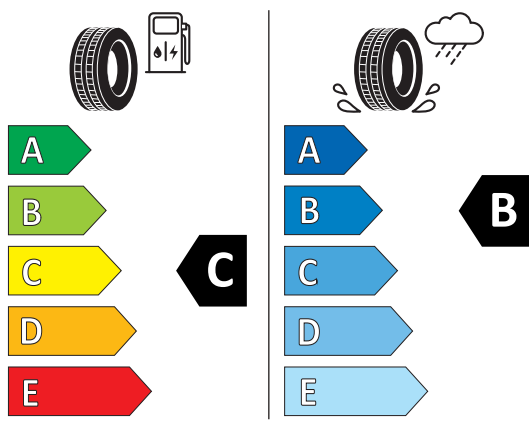

Fișă cu informații despre produs 175/80 R 16 Proxes CF2S Toyo

91S

Regulamentul delegat (UE) 2020/740

Denumirea sau marca comercială a furnizorului		TOYO TIRES	
Denumirea comercială		PROXES CF2 SUV	
Identificatorul tipului de pneu	Clasa de pneuri	15930276	C1
Indicativul dimensiunii pneului		175/80 R16	
Simbolul categoriei de viteză		S 180 km/h	
Indicele capacității de încărcare		91	
Versiunea de sarcină		SL	
Clasa de eficiență a consumului de combustibil		C	
Clasa de aderență pe teren umed		B	
Clasa de zgomot exterior de rulare	Valoarea de zgomot exterior de rulare	B	69 dB
Pneu destinat utilizării în condiții extreme de zăpadă		Nu	
Pneu destinat utilizării în condiții extreme de polei		Nu	
Data începerii producției (Săptămână / An)		49/14	
Data încheierii producției (Săptămână / An)		-	
Adresa furnizorului		Technical Service, Halskestrasse 3-5, 47877 Willich, DE	
Informații suplimentare			

TOYO TIRES

15930276

175/80 R16 91 S

C1

2020/740