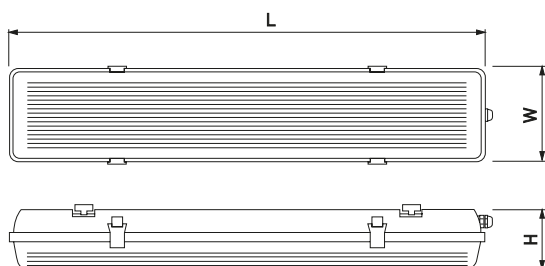

GT-HEL218-00

GT-HEL136-00

GT-HEL236-00

GT-HEL158-00

GT-HEL258-00

			
GT-HEL218-00	550 g	ABS/PS	5902801281198
GT-HEL136-00	800 g		5902801282324
GT-HEL236-00	1050 g		5902801282300
GT-HEL158-00	950 g		5902801282270
GT-HEL258-00	1300 g		5902801282478

	L (mm)	W (mm)	H (mm)
GT-HEL218-00	649	98	76
GT-HEL136-00	1259	61	74
GT-HEL236-00	1259	98	76
GT-HEL158-00	1559	61	74
GT-HEL258-00	1559	98	76