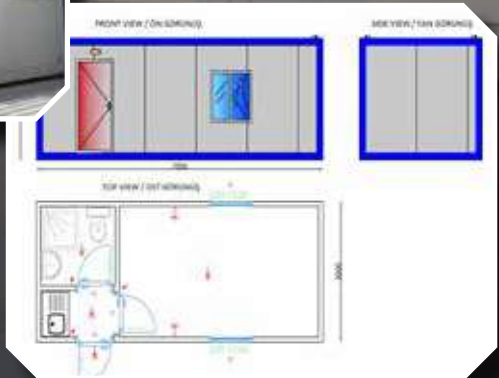

Medikal-Sivil-Sanayi Sektörüne Yönelik Konteynerler

(Medical-Civil-Industrial Sector of Containers)

Living Container/Yaşam Konteyneri

STRUCTURE/YAPI	STEEL-S355JR/ÇELİK-st 52
INSULATION/YALITIM	SANDWICH PANEL
ELECTRICAL SYSTEM/ELEKTRİK SİSTEMİ	CE