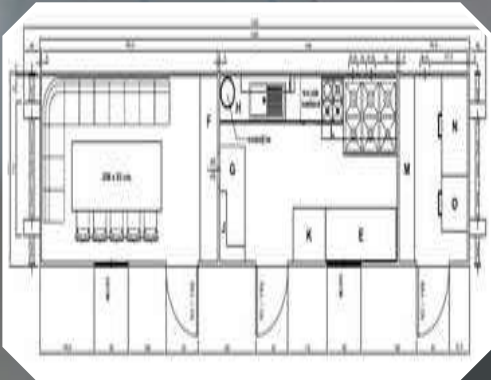

Mobil Mutfak

(Mobile Kitchen)

Mobil mutfak treyleri 200 kişiye hizmet sunabilmektedir.

Mobile kitchen trailer is capable to 200 people at a time.

Mobil Gaz İstasyonları

(Mobile Gas Stations)

40 FEET Mobil Akaryakıt İstasyonları konusunda ürettiği mobil çözümler ile son teknolojik ekipman ve donanımlarda müşterinin akaryakıt istasyonundan beklediği her şeyi konsept olarak sunmaktayız. Klima, Jeneratör, Otomasyon kabini, Pompacı odası gibi tank çözümlerinde olması istenilen ekipman ve ilaveler bizim çözümlerimizde vazgeçilemez ana unsurlardır.

We manufacture Mobil Gas Station in 40 FEET mobile solutions with the latest technological equipment and produced in the expectations of customers, we offer everything from petrol stations as a concept. Air conditioner, generator, Automation cabin, the desired solution is in the tank and additional equipment such as pump man in the room are the main elements in our goals.

TEKNİK ÖZELLİKLER/Technical Properties

	ÜRÜN/Product	ÖZELLİK/Property
01	Tank	Çift cidarlı yalıtımlı /Two Layer Insulation
02	Akaryakıt Pompası/Gas Pump	2 tabanlı elektronik göstergeli - 45lt/dk+45lt/dk 2 Handle Pump Indicator /45lt/min+45lt/min
03	Jeneratör 10,5 kVa Generatör10,5 kVa	Su soğutmalı/Water cooling
04	Elektrik Panosu/Electrical Board	Full otomasyonlu /Full Automation
05	Güvenlik/Security	Yangın Alarm sistemi/Firing alarm System
06	Boya/Paint	2 kat Epoxy Astar 100 Mikron+1kat Epoxy Son Kat 100 Mikron
07	Seviye sistemi/Level Indicator	Tank Seviye Sistemi (LCU-2) /Tank Level indicator (LCU-2)