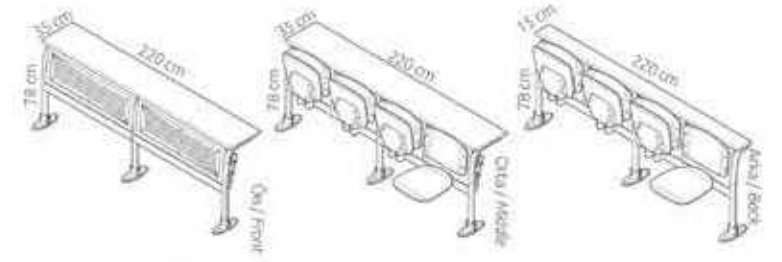

Double Seats Amphiteatre

L110 x W35 x H78

**D06 - 23**

Elegan Dörtlü Amfi

Elegan Four Seats Amphiteatre

L220 x W35 x H78

**D06 - 22**

**Elegan Üçlü Amfi**