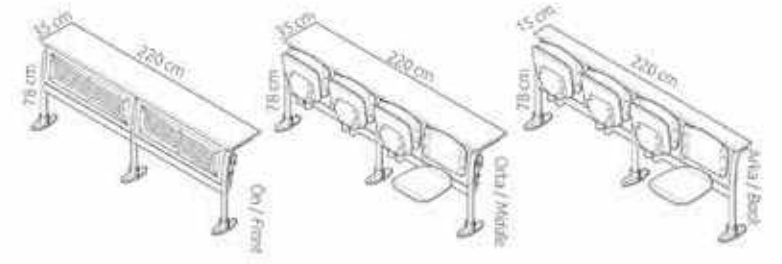

**D06 - 32**

**Modern Üçlü Amfi**

Modern Triple Seats Amphitheatre  
L165 x W35 x H78.

**D06 - 31**

**Modern İkili Amfi**

Modern Double Seats Amphitheatre  
L110 x W35 x H78.

**D06 - 43**

**Global Dörtlü Amfi**