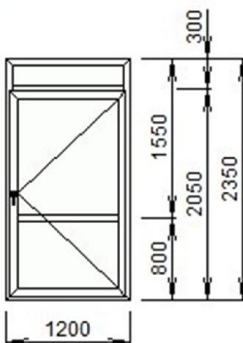

Изделие №5

Система - _____

Цвет - Белый

Окно

@ Сендвич 24мм - панель
120x05 - Г
120x41 - Т
120x22 - Z

Примечание: Praq Aluminium

Площадь изделия	Цена	Кол-во	Стоимость
2,82 кв.м.		2 шт.