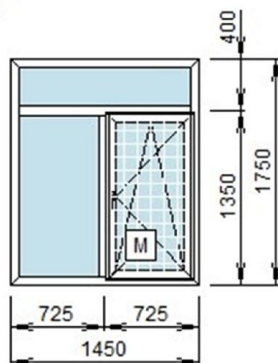

Коммерческое предложение №

Изделие №1

Система - _____ Цвет - **Белый**

Окно

4x16x4-Lowe - Терморан
120x05 - Г
120x41 - Т
120x22 - Z
м/с на кармашках070 - антимоскитная сетка

Примечание:

Площадь изделия	Цена	Кол-во	Стоимость
2,54 кв.м.		9 шт.	

Доп.9910 Подоконник 600мм
Доп.Отлив 200мм Отлив 200мм

(1 х Белый	29,03 м.
(1 х Белый	28 м.