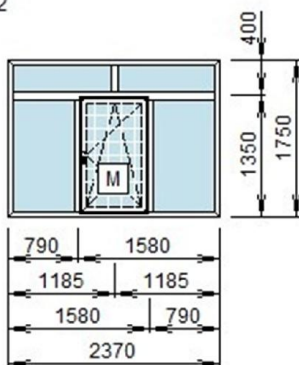

Изделие №2

Система - _____ Цвет - **Белый**

Окно

4x16x4-Lowe - Терморан
120x05 - Г
120x41 - Т
120x22 - Z
м/с на кармашках070 - антимоскитная сетка

Примечание:

Площадь изделия	Цена	Кол-во	Стоимость
4,15 кв.м.		4 шт.