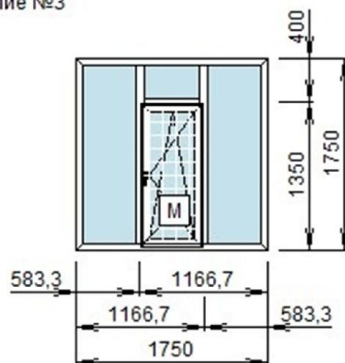

Изделие №3

Система - _____ Цвет - **Белый**

Окно

4x16x4-Lowe - Терморан
120x05 - Г
120x41 - Т
120x22 - Z
м/с на кармашках070 - антимоскитная сетка

Примечание:

Площадь изделия	Цена	Кол-во	Стоимость
3,06 кв.м.		2 шт.