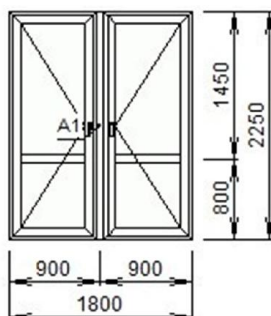

Система - _____

Цвет - Белый

Окно

4x16x4-Delta 2 - Терморан
120x05 - Г
120x41 - Т
120x22 - Z
A1 - @ Сендвич 24мм - панель

Примечание: Praq Aluminiiu

Площадь изделия	Цена	Кол-во	Стоимость
4,35 кв.м.		1 шт.	

Изделие №9