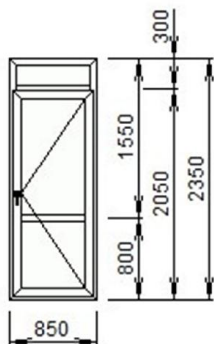

Изделие №6

Система - _____

Цвет - Белый

Окно

@ Сендвич 24мм - панель
120x05 - Г
120x41 - Т
120x22 - Z

Примечание: Praq Aluminium

Площадь изделия	Цена	Кол-во	Стоимость
2,00 кв.м.		13 шт.