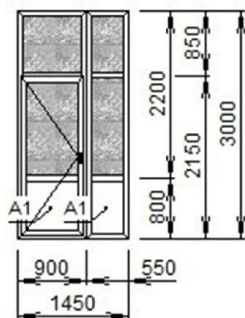

Изделие №8

Система - _____

Цвет - Белый

Окно

4x16x4-Delta 2 - Терморан
120x05 - Г
120x41 - Т
120x22 - Z
A1 - @ Сендвич 24мм - панель

Примечание: Praq Aluminiiu

Площадь изделия	Цена	Кол-во	Стоимость
4,35 кв.м.		1 шт.	

Изделие №9

Система - _____

Цвет - Белый

Окно

@ Сендвич 24мм - панель
120x05 -
120x41 -
120x22 -
A1 - 63110 -

Примечание: Praq Aluminiiu

Площадь изделия	Цена	Кол-во	Стоимость
4,05 кв.м.		1 шт.	

Текущая дата:

Общая площадь изделий: 96,14 кв.м.
Замеры произвёл:

Итого: за изделия:

за аксессуары:

за работы:

Общая стоимость заказа:

Итого к оплате.

Примечание:

С конфигурацией и размерами согласен _____ заказчик

Предоплата: _____ Остаток: _____

Менеджер: _____ (Расчет действителен в течении 5 дней)