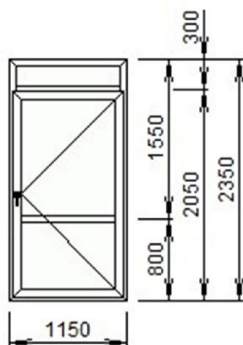

Изделие №7

Система - _____

Цвет - Белый

Окно

@ Сендвич 24мм - панель
120x05 - Г
120x41 - Т
120x22 - Z

Примечание: Praq Aluminium

Площадь изделия	Цена	Кол-во	Стоимость
2,70 кв.м.		3 шт.