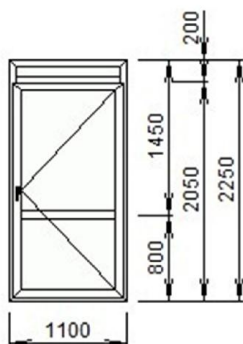

Изделие №4

Система - _____

Цвет - Белый

Окно

@ Сендвич 24мм - панель
120x05 - Г
120x41 - Т
120x22 - Z

Примечание: Praq Aluminium

Площадь изделия	Цена	Кол-во	Стоимость
2,48 кв.м.		1 шт.