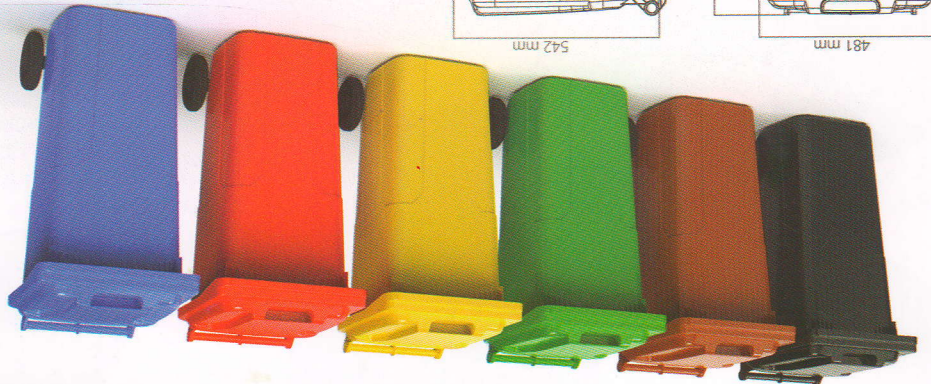

Santino

PUBELĂ EURO 120L
 pentru colectarea materialelor reciclabile
 și deșeurilor menajere

48cm x 54cm x 93cm

МЫСОРНЫЙ КОНТЕЙНЕР
 для сбора перерабатываемых материалов
 и бытовых отходов

8,40 kg
 greutatea / вес