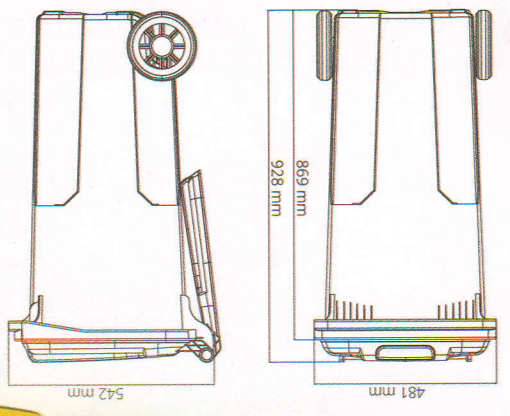

Santino

PUBELĂ EURO 120L
 pentru colectarea materialelor reciclabile
 și deșeurilor menajere

48cm x 54cm x 93cm

МЫСОРНЫЙ КОНТЕЙНЕР
 для сбора перерабатываемых материалов
 и бытовых отходов

8,40 kg
 greutatea / вес

55kg (+/- 5%)
 greutatea maximă încărcătură /
 максимальный вес нагрузки