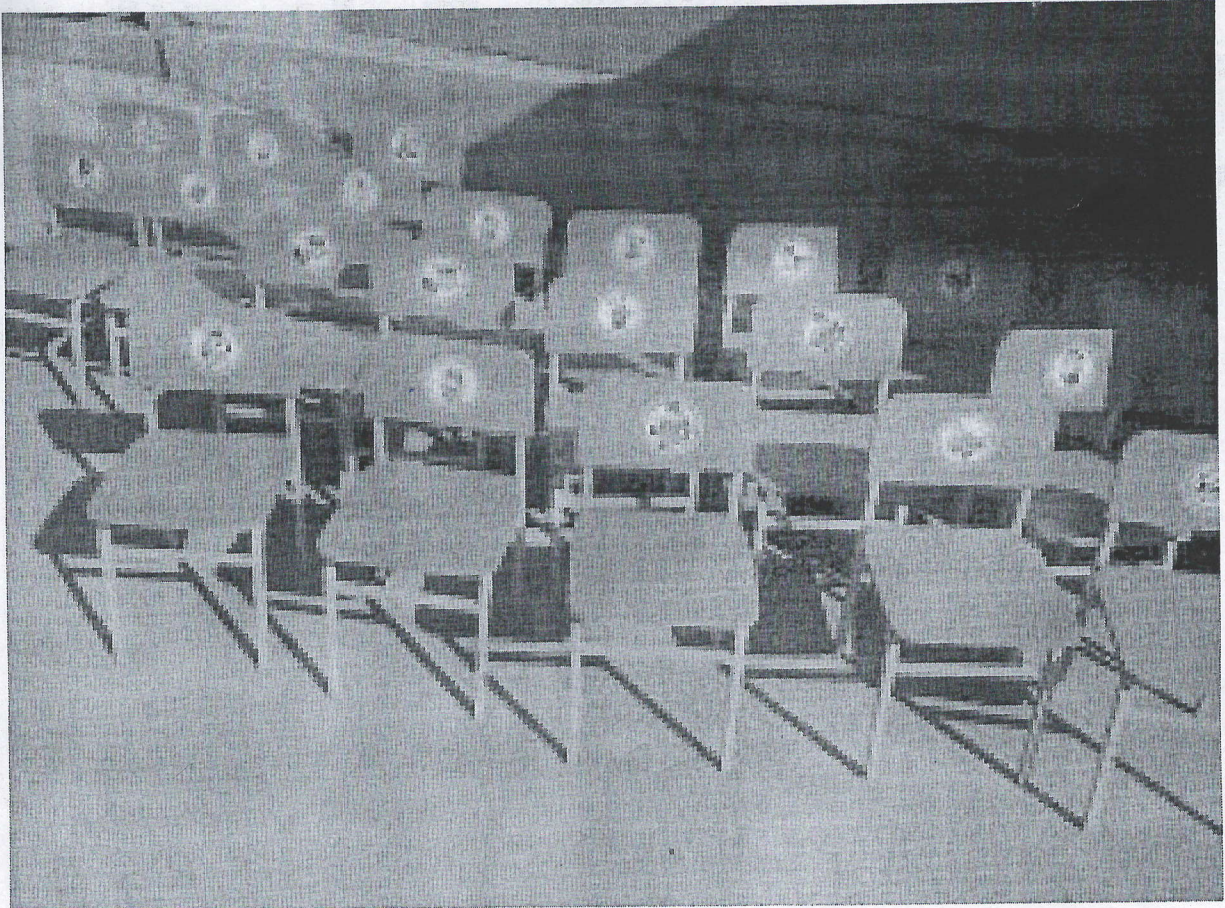

JET nr. 62

Anexa 52

SCAUNLE - 30 BUCATI

VERDE

h = 560-620

ANEXA 2

ANEXA 2

Scaunele pentru copii din lemn cu picioare de fier, preferabil reglabile cu dimensiunile - Înălțimea de **30cm**, lățimea de **30cm**, adâncimea de **30cm**, spatele scaunului cu lățimea de **30cm**, înălțimea scaunului din spate (împreună cu spatele) de **60cm**(anexa2)

Plasticul la picioarele p/u mese să fie introdus
în picior
Mese și scaunele să le putem schimba (reglabile)
mărimile

36 sc

Plasticul la piciorul din stânga

h = 560 mm

6 SCAUN REGLABIL pentru copii

Culoarea galbenă - ~~2 scaune~~

Culoarea oranj - 2 scaune

Culoarea verde - 2 scaune

Înălțimea – I pozitie -38cm ,II poz.-33cm, III poz.-28cm ,IV poz. -23 cm

6 buc

gr. 18 \$

Gr 197

40 buc

6 **SCAUN REGLABIL pentru copii**

Culoarea galbenă - 2 scaune

Culoarea oranj - 2 scaune

Culoarea verde - 2 scaune

Înălțimea – I pozitie -38cm ,II poz.-33cm, III poz.-28cm ,IV poz. -23 cm