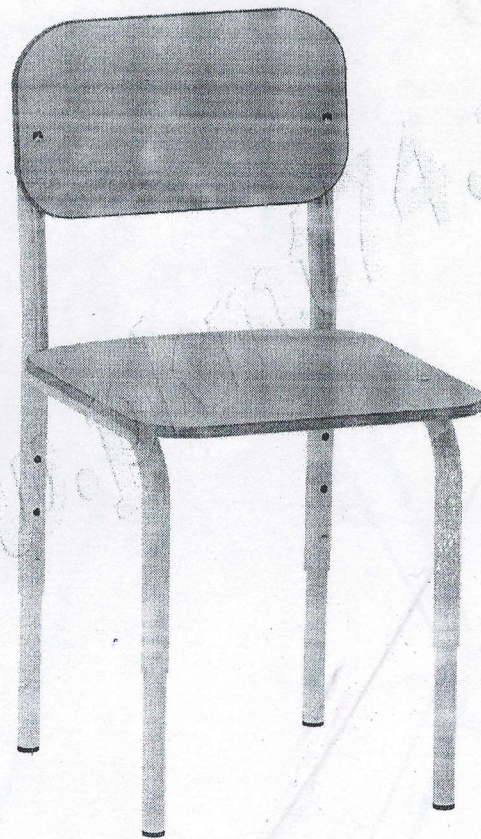

JET nr. 62

Anexa 52

SCAUNLE - 30 BUCATI

VERDE

h = 560-620

ANEXA 2

ANEXA 2

Scaunele pentru copii din lemn cu picioare de fier, preferabil reglabile cu dimensiunile - Înălțimea de **30cm**, lățimea de **30cm**, adâncimea de **30cm**, spatele scaunului cu lățimea de **30cm**, înălțimea scaunului din spate (împreună cu spatele) de **60cm**(anexa2)

Plasticul la picioarele p/u mese să fie introdus
în picior
Mese și scaunele să le putem schimba (reglabile)
mărimile

36 sc

Plasticul la piciorul din stânga

h = 560 mm

6 SCAUN REGLABIL pentru copii

Culoarea galbenă - ~~2 scaune~~

Culoarea oranj - ~~2 scaune~~

Culoarea verde - ~~2 scaune~~

Înălțimea – I pozitie -38cm ,II poz.-33cm, III poz.-28cm ,IV poz. -23 cm

6 scaune

6 scaune

gr 18 \$
100 buc

6 SCAUN REGLABIL pentru copii

Culoarea galbenă - 2 scaune

Culoarea oranj - 2 scaune

Culoarea verde - 2 scaune

Înălțimea – I pozitie -38cm ,II poz.-33cm, III poz.-28cm ,IV poz. -23 cm

6 buc

gr. 18 \$

Gr 197

40 buc

6 **SCAUN REGLABIL pentru copii**