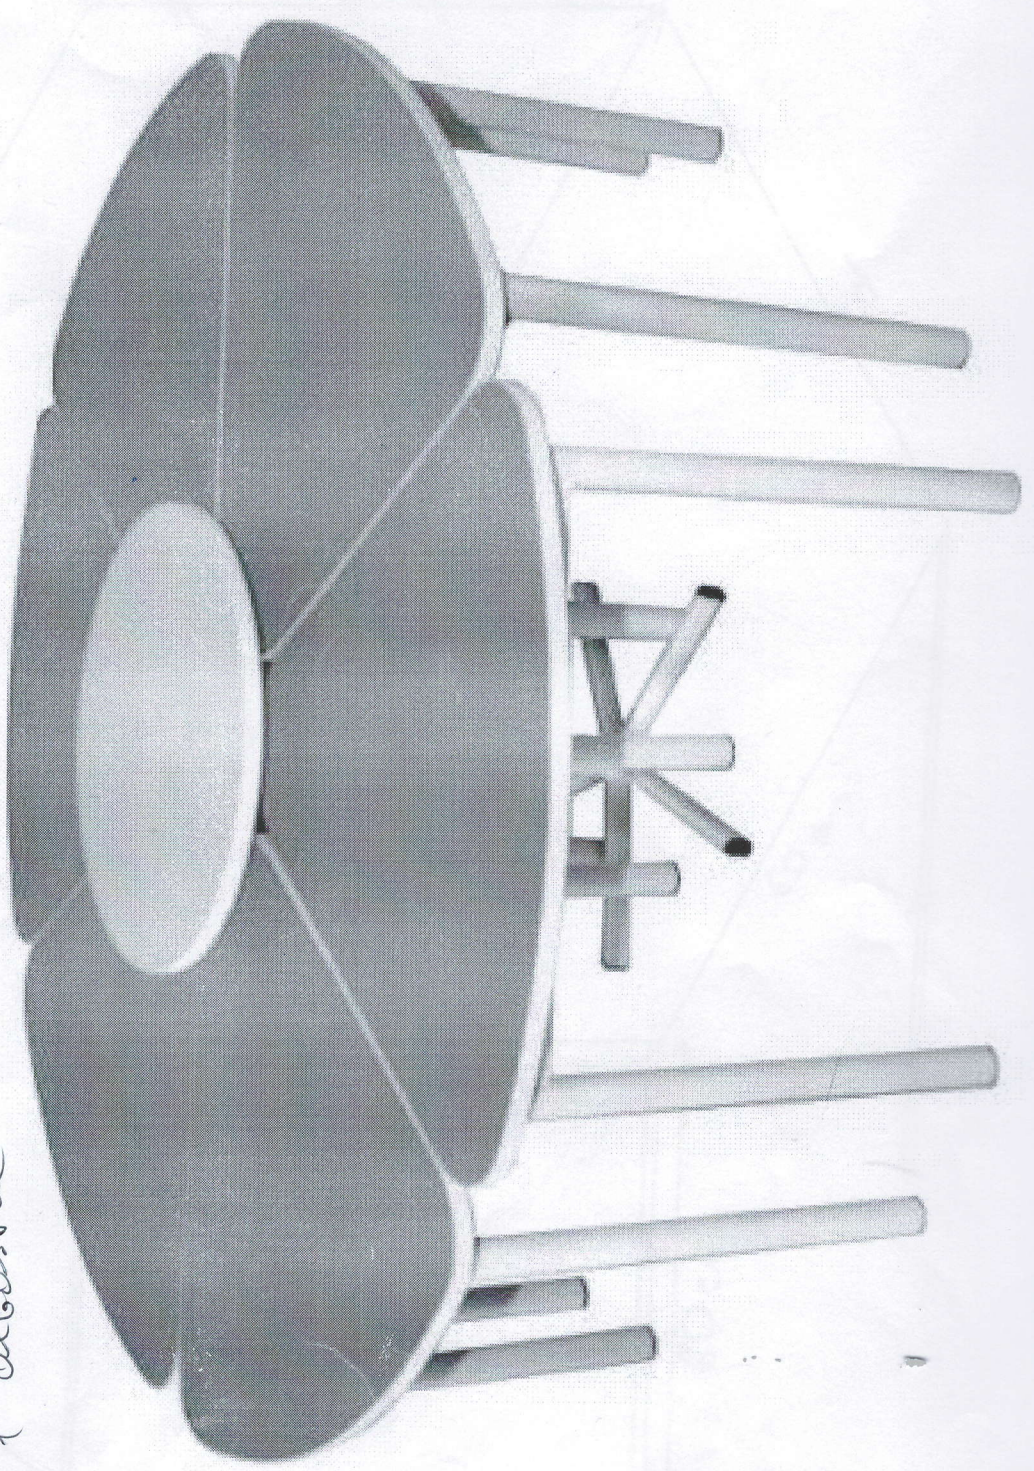

Uz - 130

Ansamblu 1400 x 510 / 560
Masa 640 x 580 x 510
suport central 460 x 560

1 galbena
1 rosie

1 oranj
1 verde
1 albastru

10 buc

d