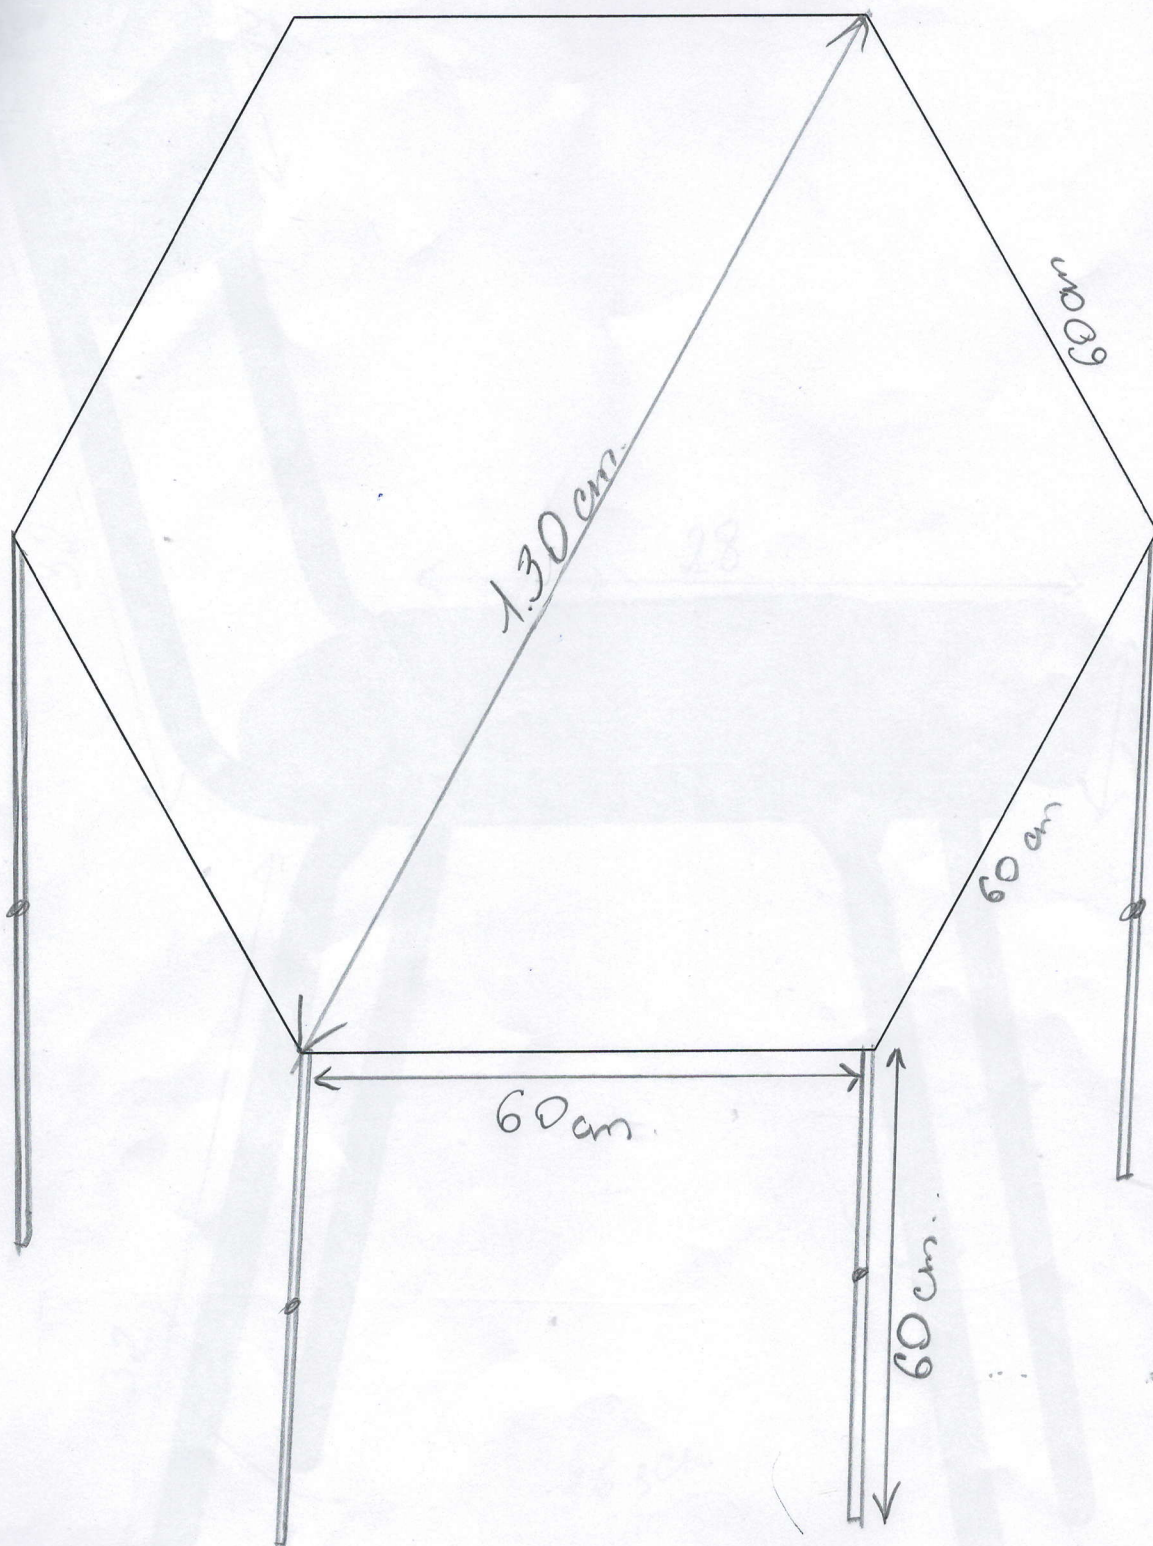

JET nr. 62

Anexa 52

SCAUNLE - 30 BUCATI

VERDE

h = 560-620

ANEXA 2

ANEXA 2

Scaunele pentru copii din lemn cu picioare de fier, preferabil reglabile cu dimensiunile - Înălțimea de **30cm**, lățimea de **30cm**, adâncimea de **30cm**, spatele scaunului cu lățimea de **30cm**, înălțimea scaunului din spate (împreună cu spatele) de **60cm**(anexa2)

Culoare preferabil albă, albastru deschis, verde deschis.

26-36.

Uj2 - 130

280 x 250
h sayut : 310 mm

culoora leun
mehol verole

60 buc

Uz - 130

Ansamblu 1400 x 510 / 560
Masa 640 x 580 x 510
suport central 460 x 560

Plasticul la picioarele p/u mese să fie introdus
în picior
Mese și scaunele să le putem schimba (reglabile)
mărimile

36 sc

Plasticul la piciorul din stânga

h = 560 mm

6 SCAUN REGLABIL pentru copii

Culoarea galbenă - ~~2 scaune~~

Culoarea galbenă - 2 scaune

Culoarea oranj - 2 scaune

Culoarea verde - 2 scaune

Înălțimea – I pozitie -38cm ,II poz.-33cm, III poz.-28cm ,IV poz. -23 cm