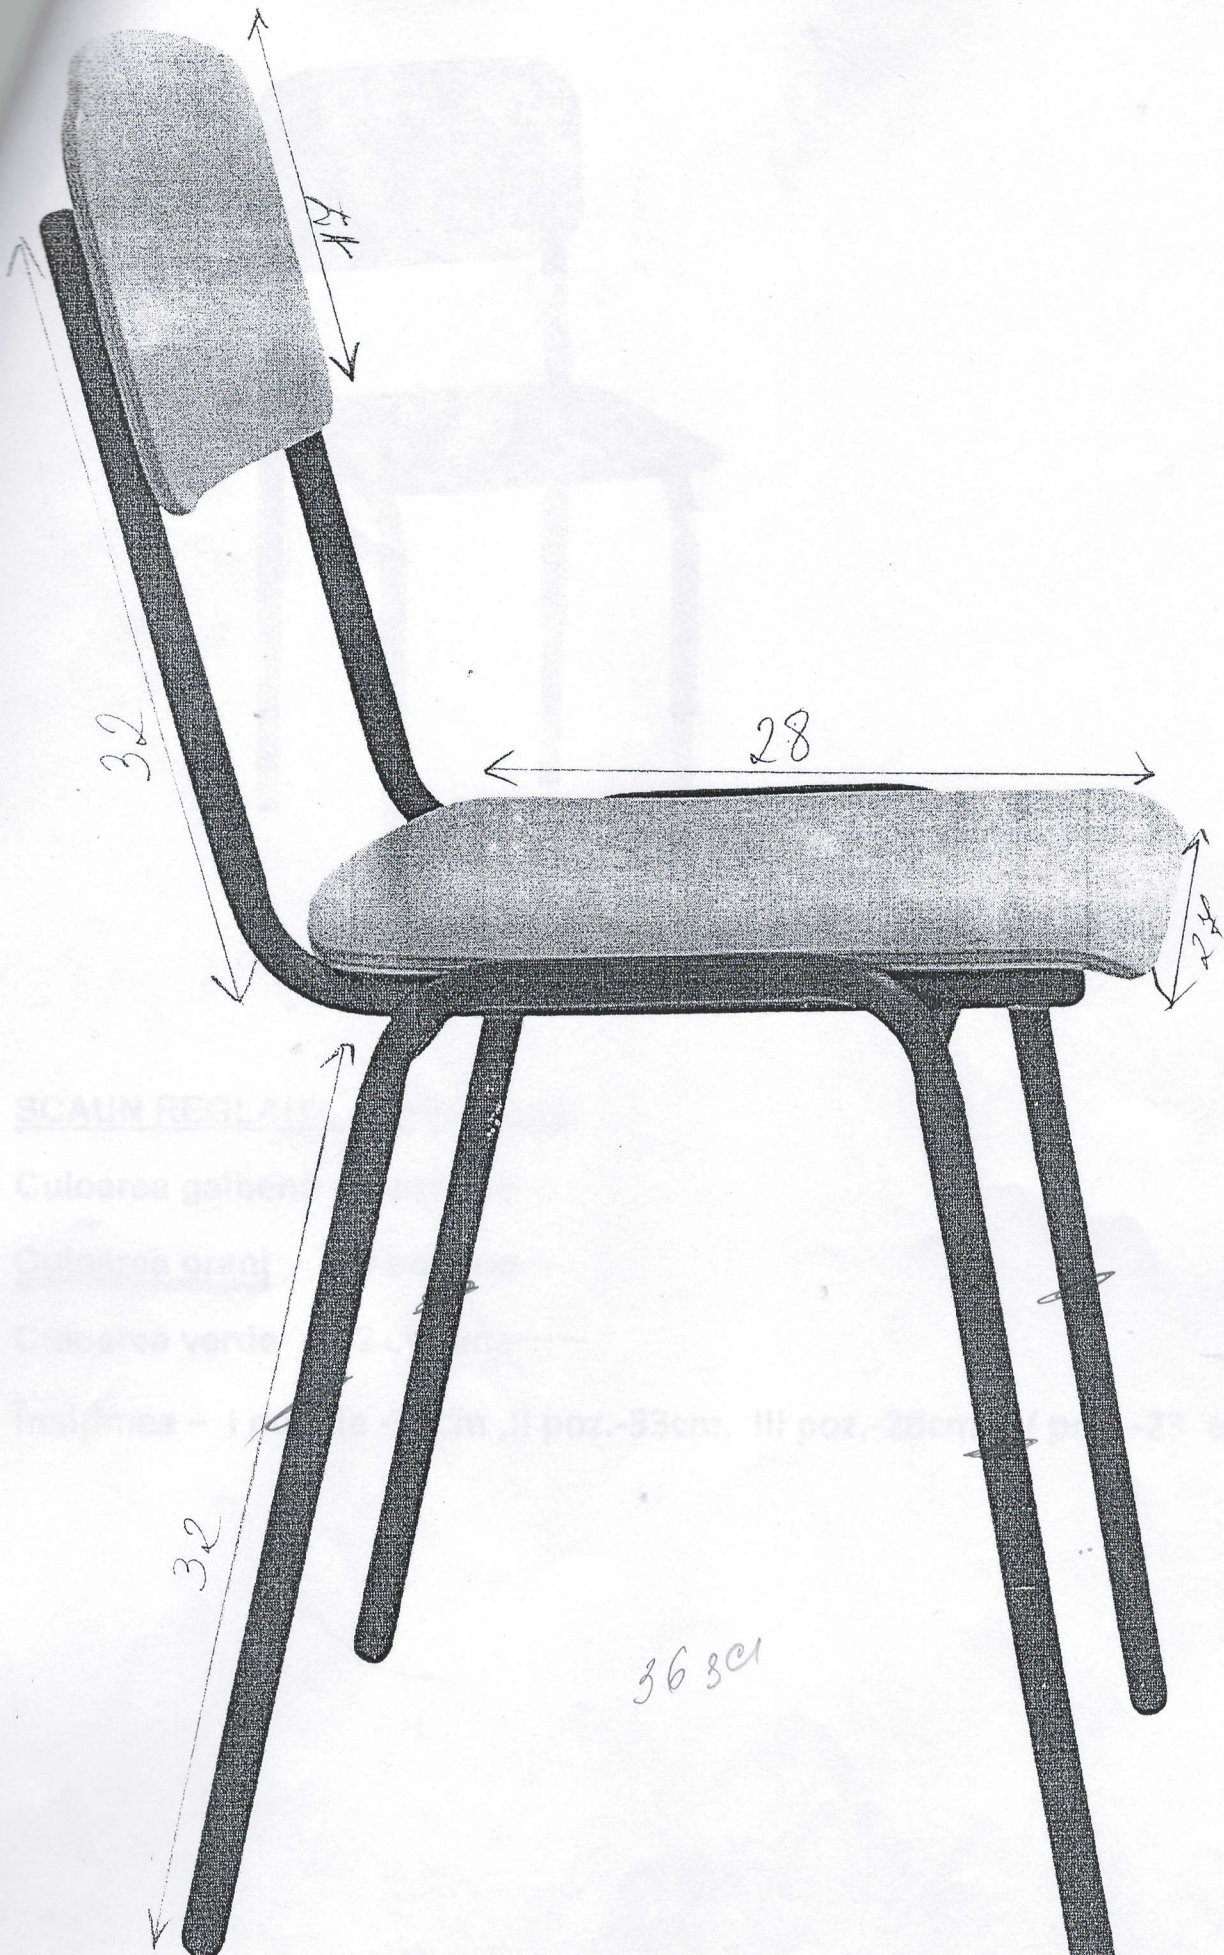

JET nr. 62

Anexa 52

SCAUNLE - 30 BUCATI

VERDE

h = 560-620

ANEXA 2

ANEXA 2

Scaunele pentru copii din lemn cu picioare de fier, preferabil reglabile cu dimensiunile - Înălțimea de **30cm**, lățimea de **30cm**, adâncimea de **30cm**, spatele scaunului cu lățimea de **30cm**, înălțimea scaunului din spate (împreună cu spatele) de **60cm**(anexa2)

Culoare preferabil albă, albastru deschis, verde deschis.

26-36.

Uj2 - 130

280 x 250
h sayut : 310 mm

culoora leun
mehol verole

60 buc

Uz - 130

Ansamblu 1400 x 510 / 560
Masa 640 x 580 x 510
suport central 460 x 560

Plasticul la picioarele p/u mese să fie introdus
în picior
Mese și scaunele să le putem schimba (reglabile)
mărimile

36 sc

Plasticul la piciorul din stânga

h = 560 mm

6 SCAUN REGLABIL pentru copii

Culoarea galbenă - ~~2 scaune~~