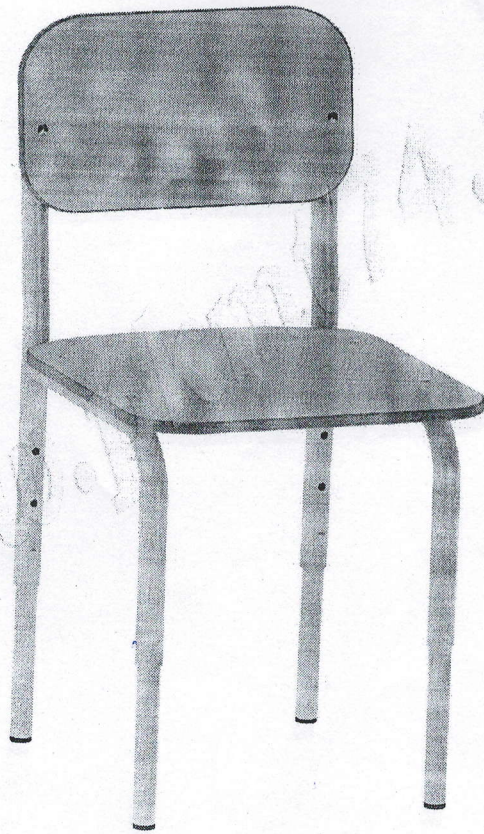

JET nr. 62

Anexa 52

SCAUNLE - 30 BUCATI

VERDE

h = 560-620

ANEXA 2

ANEXA 2

Scaunele pentru copii din lemn cu picioare de fier, preferabil reglabile cu dimensiunile - Înălțimea de **30cm**, lățimea de **30cm**, adâncimea de **30cm**, spatele scaunului cu lățimea de **30cm**, înălțimea scaunului din spate (împreună cu spatele) de **60cm**(anexa2)

Plasticul la picioarele p/u mese să fie introdus
în picior
Mese și scaunele să le putem schimba (reglabile)
mărimile

36 sc

Plasticul la piciorul din stânga

h = 560 mm

6 SCAUN REGLABIL pentru copii

Culoarea galbenă - ~~2 scaune~~

Culoarea oranj - ~~2 scaune~~

Culoarea verde - ~~2 scaune~~

Înălțimea – I pozitie -38cm ,II poz.-33cm, III poz.-28cm ,IV poz. -23 cm

6 scaune

6 scaune

gr 18 \$
100 buc

6 SCAUN REGLABIL pentru copii

Culoarea galbenă - 2 scaune