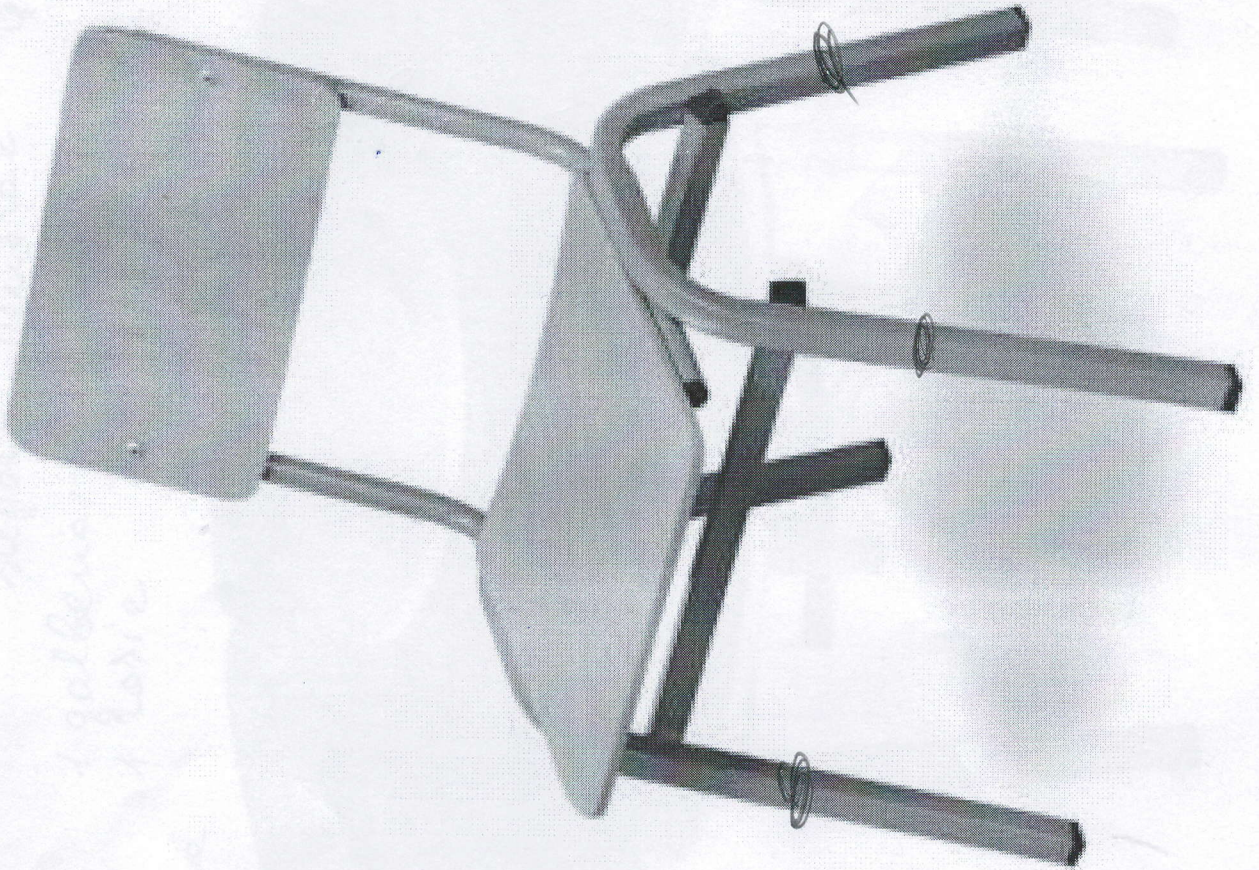

JET nr. 62

Anexa 52

SCAUNLE - 30 BUCATI

VERDE

h = 560-620

ANEXA 2

ANEXA 2

Scaunele pentru copii din lemn cu picioare de fier, preferabil reglabile cu dimensiunile - Înălțimea de **30cm**, lățimea de **30cm**, adâncimea de **30cm**, spatele scaunului cu lățimea de **30cm**, înălțimea scaunului din spate (împreună cu spatele) de **60cm**(anexa2)

Culoare preferabil albă, albastru deschis, verde deschis.

26-36.

Uj2 - 130

280 x 250
h sayut : 310 mm

culoora leun
mehol verole

60 buc

Uz - 130

Ansamblu 1400 x 510 / 560
Masa 640 x 580 x 510
suport central 460 x 560

Plasticul la picioarele p/u mese să fie introdus
în picior
Mese și scaunele să le putem schimba (reglabile)
mărimile

36 sc

Plasticul la piciorul din stânga

h = 560 mm

6 SCAUN REGLABIL pentru copii

Culoarea galbenă - ~~2 scaune~~

Culoarea galbenă - 2 scaune

Culoarea oranj - 2 scaune

Culoarea verde - 2 scaune

Înălțimea – I pozitie -38cm ,II poz.-33cm, III poz.-28cm ,IV poz. -23 cm