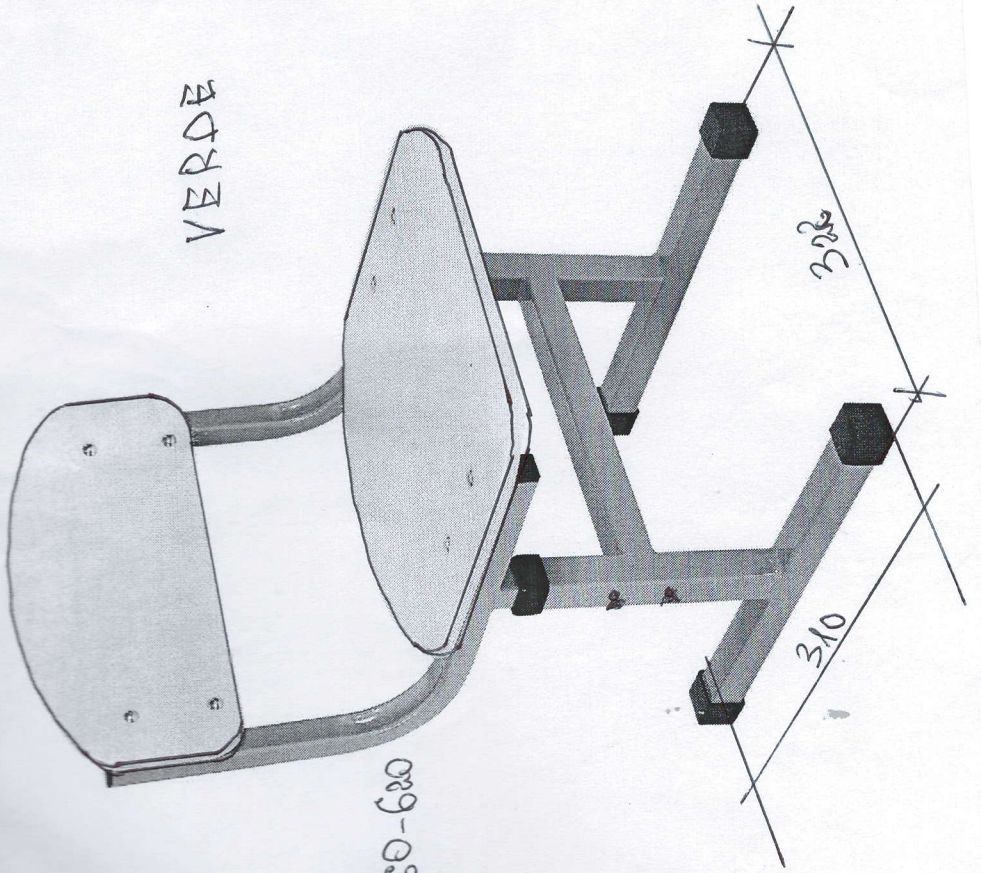

JET nr. 62

Anexa 52

SCAUNLE - 30 BUCATI

VERDE

h = 560-620

ANEXA 2

ANEXA 2

Scaunele pentru copii din lemn cu picioare de fier, preferabil reglabile cu dimensiunile - Înălțimea de **30cm**, lățimea de **30cm**, adâncimea de **30cm**, spatele scaunului cu lățimea de **30cm**, înălțimea scaunului din spate (împreună cu spatele) de **60cm**(anexa2)

Culoare preferabil albă, albastru deschis, verde deschis.

26-36.

Uj2 - 130

280 x 250
h sayut : 310 mm

culoora leun
mehol verole

60 buc

Uz - 130

Ansamblu 1400 x 510 / 560
Masa 640 x 580 x 510
suport central 460 x 560

Plasticul la picioarele p/u mese să fie introdus
în picior
Mese și scaunele să le putem schimba (reglabile)
mărimile

36 sc

Plasticul la piciorul din stânga

h = 560 mm

6 SCAUN REGLABIL pentru copii

Culoarea galbenă - ~~2 scaune~~

Culoarea galbenă - 2 scaune

Culoarea oranj - 2 scaune

Culoarea verde - 2 scaune

Înălțimea – I pozitie -38cm ,II poz.-33cm, III poz.-28cm ,IV poz. -23 cm