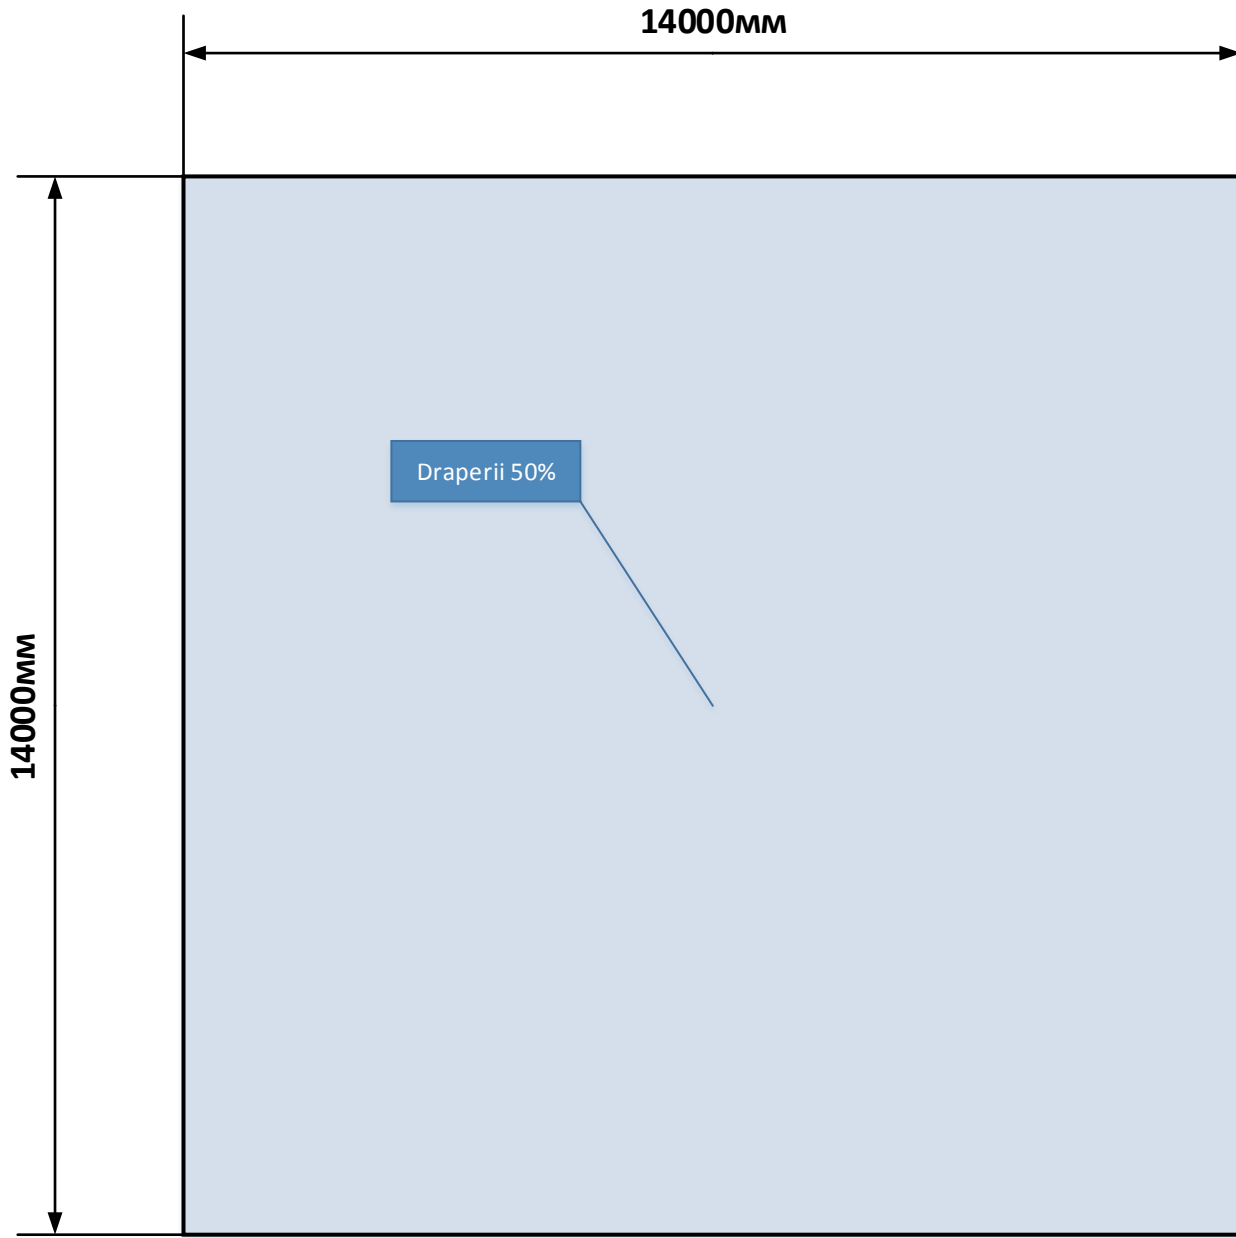

Culise de baza

Sufit

Fundal

**Cortina de
baza**

Cortina intermediar de tip austriac

Cortina de baza

30000mm

16000mm