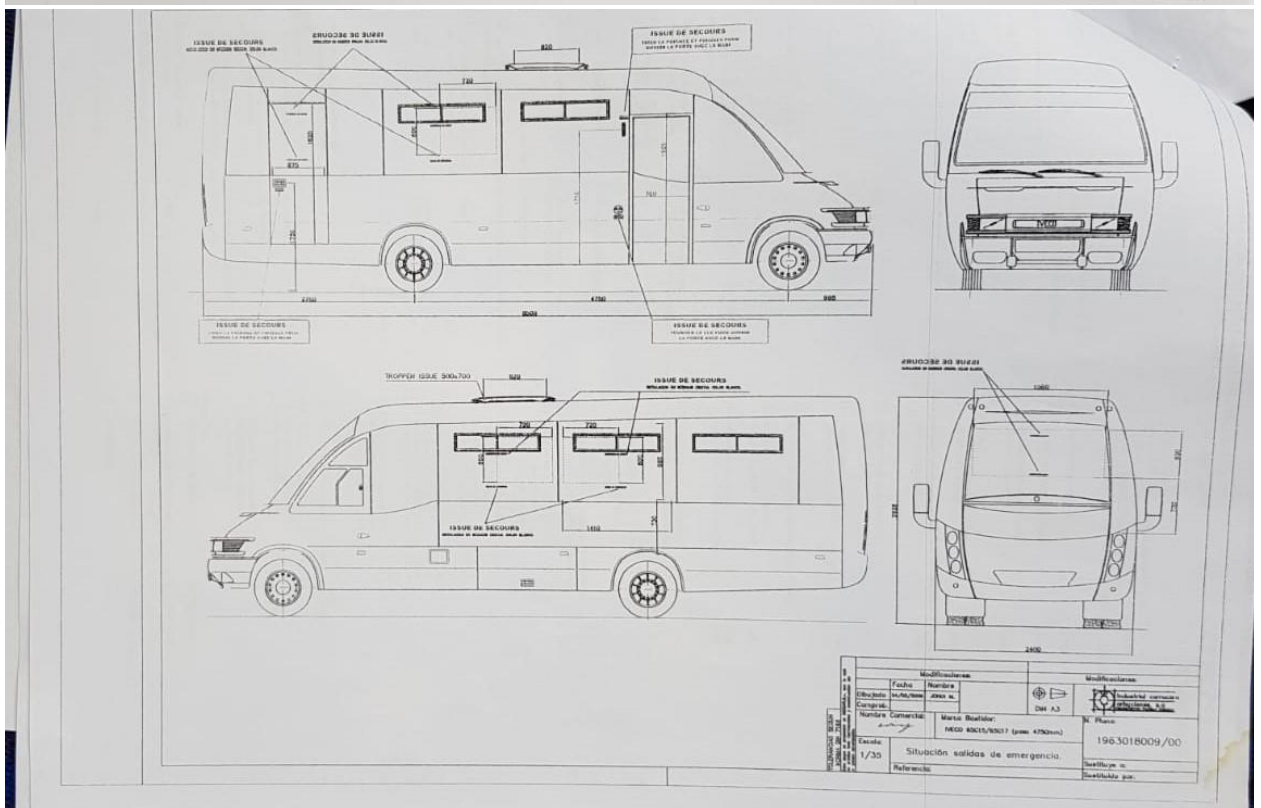

SC COMPANADO SRL
c/f 1002601000590
Traseul Chişinău – Hînceşti
or. Ialoveni, Republica Moldova
email: companadosrl@gmail.com
tel: +373 78055888

Date tehnice IVECO Wing 70 c 17