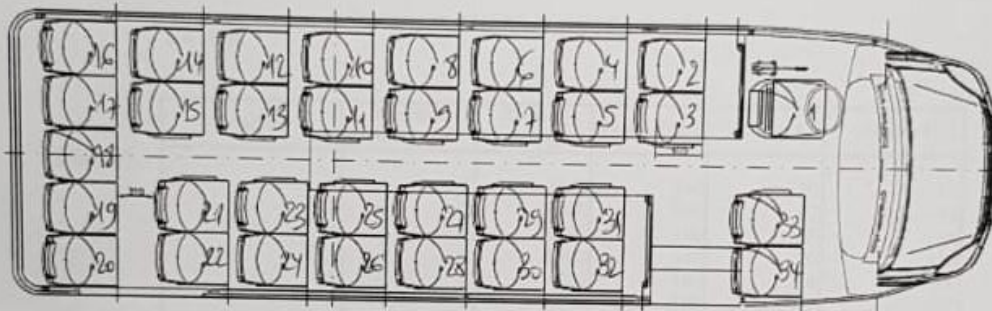

## PLAN D'IMPLANTATION DES CEINTURES DE SECURITE

VEHICULE IVECO  
Type : 70C17  
N° de série : ZCFC70C0005881080

N° de siège	Marque de ceinture	Type de ceinture	N° d'homologation ceinture
1	ISRI GWR	3 points	Ar4m E2*04.7109
18, 33, 34	GWR	3 points	Ar4 Nm E9*04/1041
AUTRES SIEGES	GWR	2 points	Br3 E21*04/0048