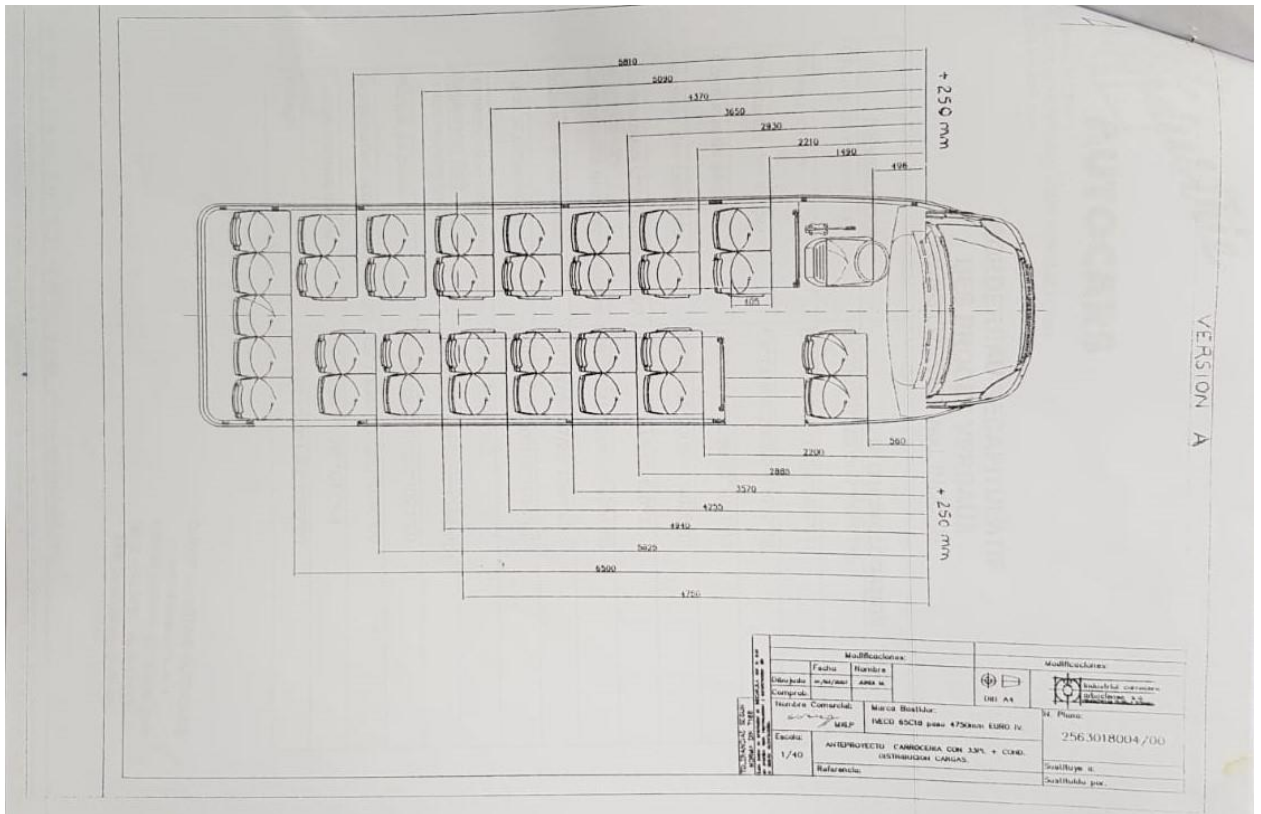

SC COMPANADO SRL
c/f 1002601000590
Traseul Chişinău – Hînceşti
or. Ialoveni, Republica Moldova
email: companadosrl@gmail.com
tel: +373 78055888

Date tehnice IVECO Wing 70 c 17