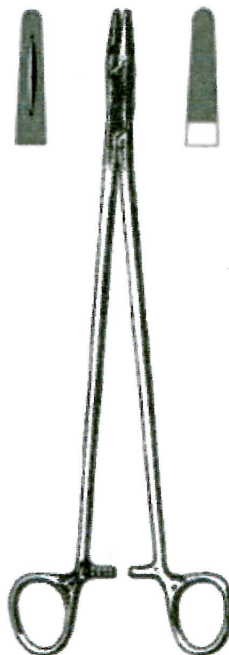

Nadelhalter
Needle Holders
Porta-agujas
Port'aghi

DE BAKEY

- 25214-16 TC 16 cm, 6 1/4"
- 25214-18 TC 18 cm, 7"
- 25214-20 TC 20 cm, 8"
- 25214-23 TC 23 cm, 9" Lot 20
- 25214-26 TC 26 cm, 10 1/4"
- 25214-31 TC 31 cm, 12 1/4"

Lot 21

Lot 22

RYDER 1 mm

- 25224-13 TC 13 cm, 5 1/4"
- 25224-15 TC 15 cm, 6"
- 25224-18 TC 18 cm, 7"
- 25224-20 TC 20 cm, 8"
- 25224-23 TC 23 cm, 9"
- 25224-26 TC 26 cm, 10 1/4"

RYDER 2 mm

- 25225-13 TC
- 25225-15 TC
- 25225-18 TC
- 25225-20 TC
- 25225-23 TC
- 25225-26 TC

schlankes Modell
slender pattern
modelo delgado
modello gracile

MICROVASCULAR

- 25230-18 TC 18 cm, 7"
- 25230-20 TC 20 cm, 8"
- 25230-23 TC 23 cm, 9"

HEANEY

- 25241-21 21 cm, 8 1/4"
- 25241-26 26 cm, 10 1/4"
- 25245-21 TC 21 cm, 8 1/4"
- 25245-26 TC 26 cm, 10 1/4"

MASSON

- 25250-27 27 cm, 10 1/2"
- 25254-27 TC 27 cm, 10 1/2"

WANGENSTEEN

- 25260-27 27 cm, 10 1/2"
- 25264-27 TC 27 cm, 10 1/2"