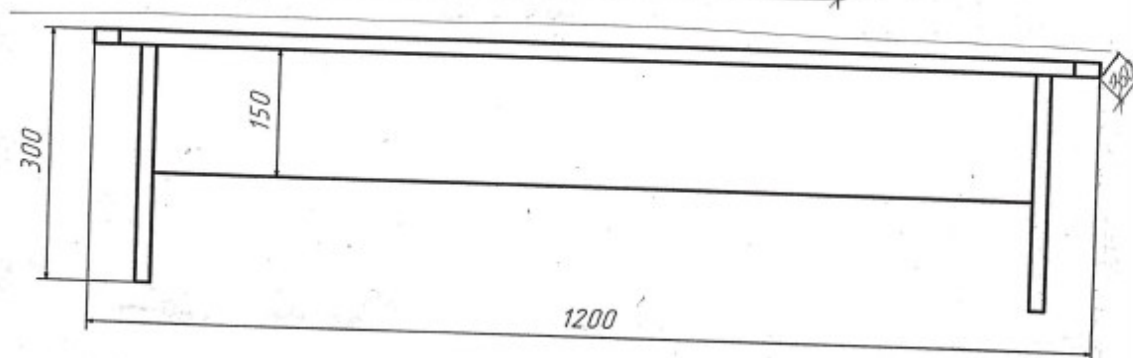

JEJ N 149.

**DULAP VESTIAR CU 5 COMPARTIMENTE ȘI
BANCĂ / 9 BUCĂȚI**

Ardele 21