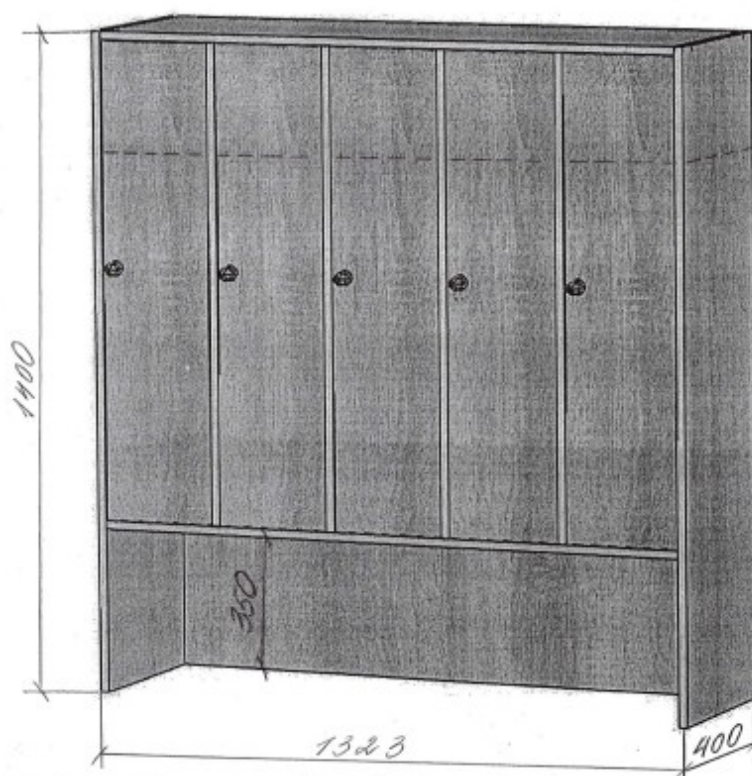

JEJ N 149.

**DULAP VESTIAR CU 5 COMPARTIMENTE ȘI
BANCĂ / 9 BUCĂȚI**

Ardele 21