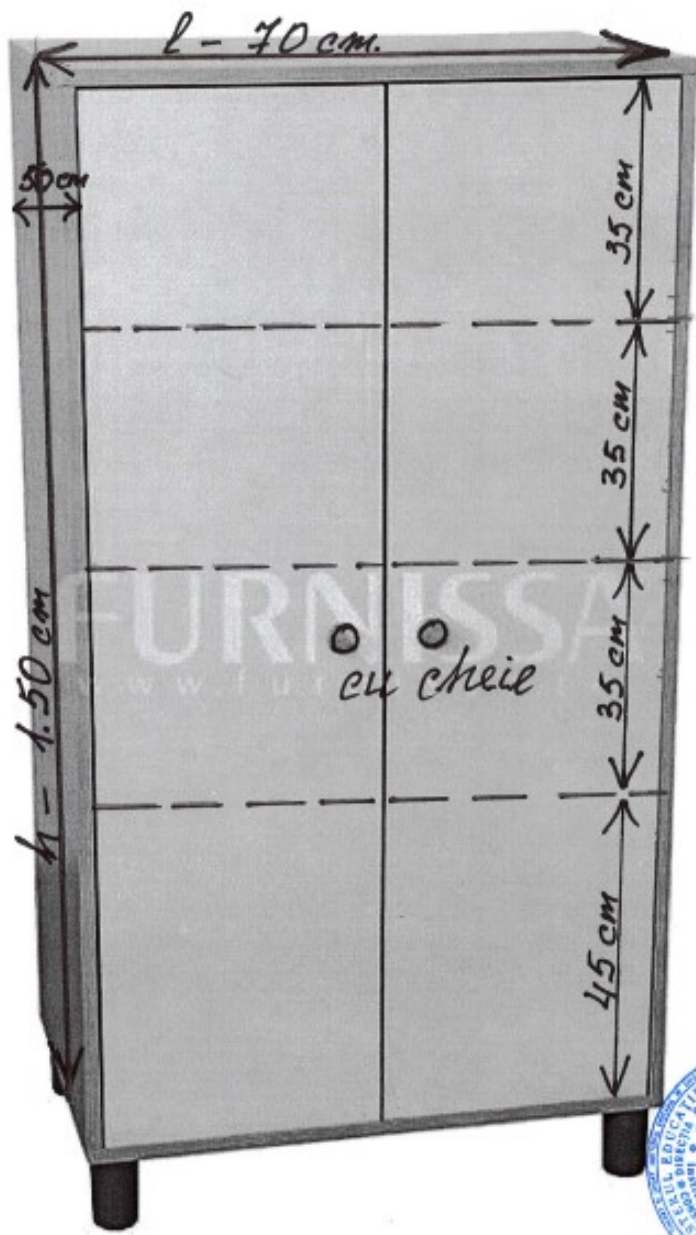

ANEXE

Anexe nr. 18.

Scaun reglabil din profil metalic rotund (30 bucăți)

- **Dimensiuni (Lxlxh):** 310x315x (539-619) mm. **Greutatea:** 2,51kg.
- **Inaltime reglabila:** 260-300-340 mm.
- Spatarul si sezutul sunt fabricate din placaj lacuit usor curbat cu grosimea de 8 mm.
- Cadrul scaunului este confectionat din profile rotunde din metal cu marimea de 20x25 mm si grosimea de 1,2 mm vopsite in cimp electrostatic si polimerizat.
- Placajul este acoperit cu lac acrilic pe baza de apa, non-toxic.
- Scaunul este prevăzut cu garnituri din plastic rezistent.
- Toate piesele scaunului sunt asamblate prin intermediul unor suruburi cu cap bombat sigure si piulite ascunse.
- **Culoarea carcasului: gri.**

Anexo 29

NET nr. 179

10.04.2023, 10:37

Masa de scris

Masă

-- 2 buc.

lungimea - 1,35 (26)
lățimea - 0,80
Înălțimea - 0,70
Colțuri rotunde !!
Culoarea lemnului

Dulap de uz gospodăresc cu cheie
culoarea - Bej. gr. 2 *NET-194*
gr. 3
gr. 5 *3 bucati*
Anexa 40

Înălțimea - 1.50 cm.
Lățimea - 70 cm.
adâncimea - 50 cm.

MEY-197

Anexe 42

Dulap pentru
steropare la bară nr 5.

6 bucati a câte 5 cutiere
culoare bej

Dulap plu ștergere la baie
grupa 12 JEF-194

4 bucăți a câte 5 cuiere