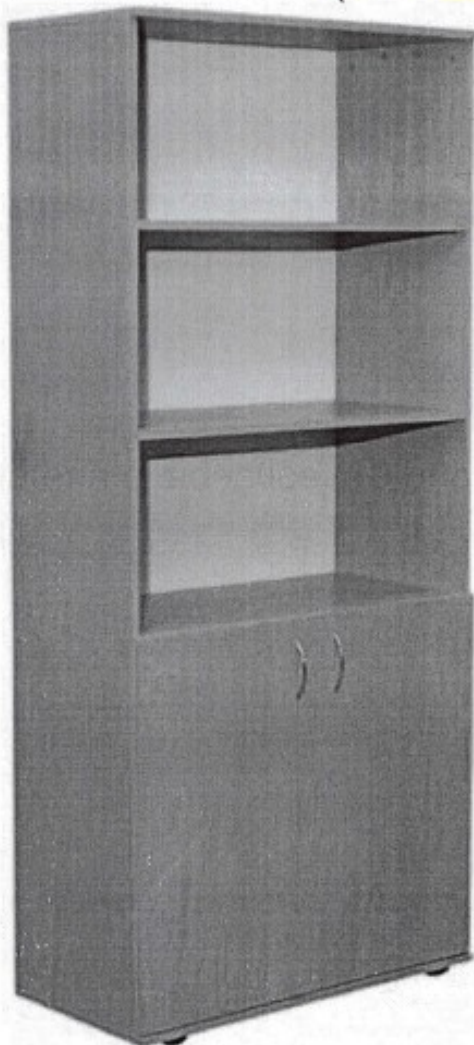

Anad 81

Dulap pentru materiale didactice (10 bucăți)

- **Dimensiuni(LxIxh):** 802x403x1816 mm. **Greutatea:** 48 kg.
- Dulapul este confectionat din PAL melaminat cu grosimea de 18 mm.
- Fatada dulapului este inleciata cu cant din ABS de 1 mm.
- Piesele din interiorul dulapului sunt inleciate cu cant din ABS de 0,5 mm.
- Peretele din spate al dulapului este confectionat din PFL melaminat alb cu grosimea de 3 mm.
- Dulapul contine 3 nise deschise si 2 rafturi inchise.
- Dulapul este dotat cu minere cromate.
- Dulapul este prevazut cu posibilitatea schimbarii distantei dintre polite.
- Piesele dulapului sunt asamblate prin elemente de fixare speciale si sigure.
- Dulapul este dotat cu picioare din plastic reglabile.
- **Culori:** fag