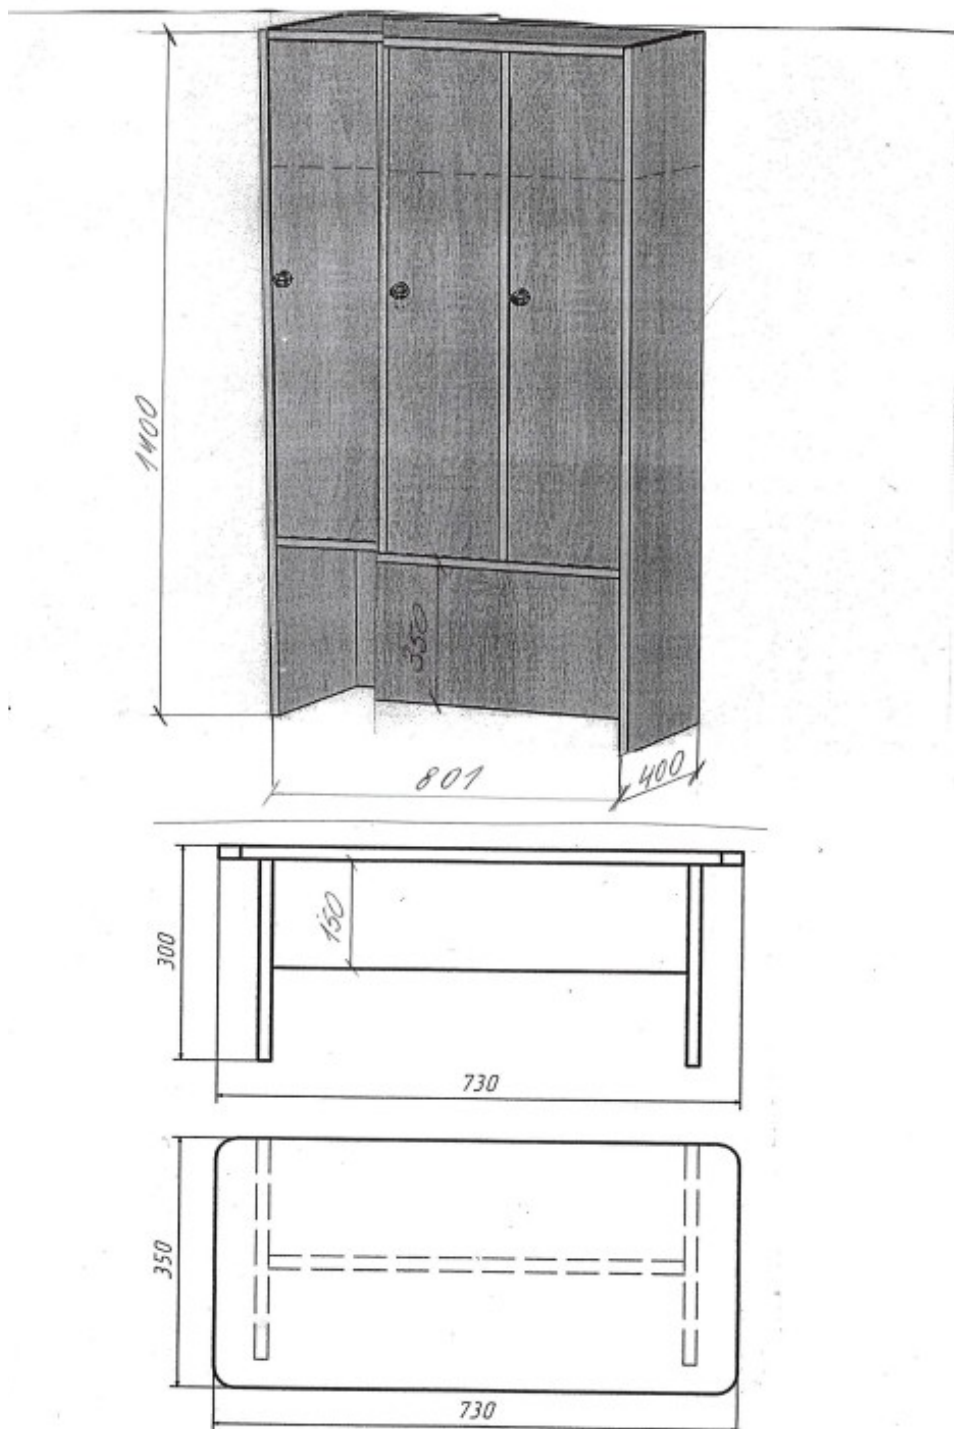

JEJ 149
Anexo nr. 22

**DULAP VESTIAR CU 3 COMPARTIMENTE ȘI
BANCĂ / 1 BUCĂȚI**