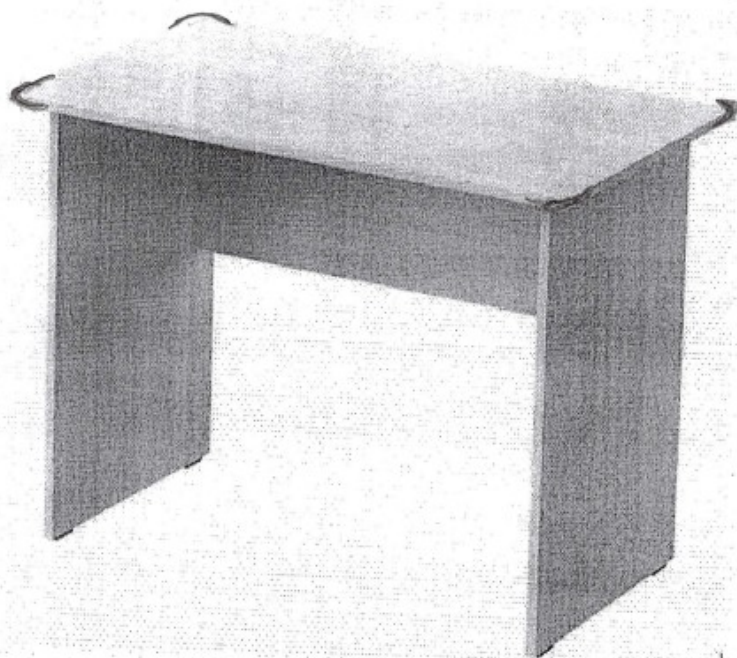

ANEXE

Anexe nr. 18.

Scaun reglabil din profil metalic rotund (30 bucăți)

- **Dimensiuni (Lxlxh):** 310x315x (539-619) mm. **Greutatea:** 2,51kg.
- **Inaltime reglabila:** 260-300-340 mm.
- Spatarul si sezutul sunt fabricate din placaj lacuit usor curbat cu grosimea de 8 mm.
- Cadrul scaunului este confectionat din profile rotunde din metal cu marimea de 20x25 mm si grosimea de 1,2 mm vopsite in cimp electrostatic si polimerizat.
- Placajul este acoperit cu lac acrilic pe baza de apa, non-toxic.
- Scaunul este prevăzut cu garnituri din plastic rezistent.
- Toate piesele scaunului sunt asamblate prin intermediul unor suruburi cu cap bombat sigure si piulite ascunse.
- **Culoarea carcasului: gri.**

Banca pentru vestiar/ 9 bucăți

- **Dimensiuni(Lxlxb):** 1200x350x300 mm.
- Banca este confectionata din PAL melaminat cu grosimea de 18 mm.
- Piesele băncii sunt înleaiate cu cant din ABS de 2 mm.
- Banca conține colturi rotunjite.
- Piesele băncii sunt asamblate prin elemente de fixare speciale și sigure.
- Banca este prevăzută cu garnituri din plastic rezistent.
- **Culoare:** fag deschis sau paltin.

Banca pentru vestiar / 1 bucată

- **Dimensiuni(Lxlxh):** 730x350x300 mm.
- Banca este confecționată din PAL melaminat cu grosimea de 18 mm.
- Piese băncii sunt înclăiate cu cant din ABS de 2 mm.
- Banca conține colțuri rotunjite.
- Piese băncii sunt asamblate prin elemente de fixare speciale și sigure.
- Banca este prevăzută cu garnituri din plastic rezistent.
- **Culoare:** fag deschis sau paltin.

Anexo 29

NET nr. 179

10.04.2023, 10:37

Masa de scris

Masă

-- 2 buc.

lungimea - 1,35 (26)
lățimea - 0,80
Înălțimea - 0,70
Colțuri rotunde !!
Culoarea lemnului

Dulap de uz gospodăresc cu cheie
culoarea - Bej. gr. 2 *NET-194*
gr. 3
gr. 5 *3 bucati*
Anexa 40