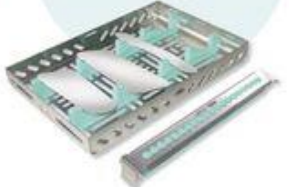

FMDEYE

EVERY K3 bestehend aus:

EVERY Kit consisting of:

FMDOVA

XARBO K3 bestehend aus:

XARBO Kit consisting of:

FMDOBE1