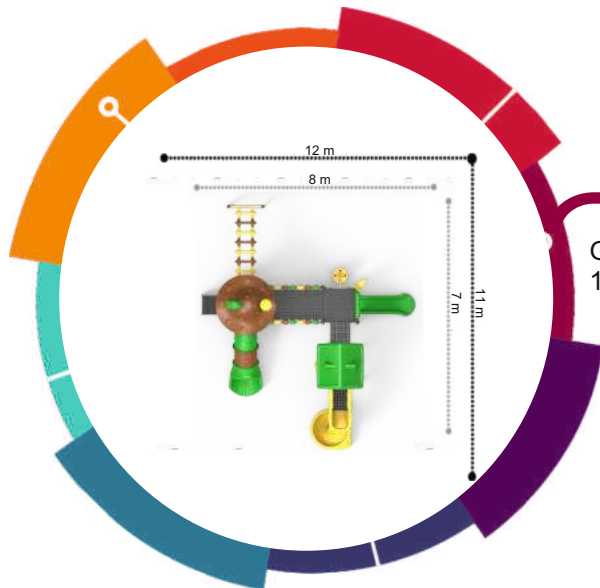

PIP-401
Güvenlik Alanı/Safety Area
12x11x5 m