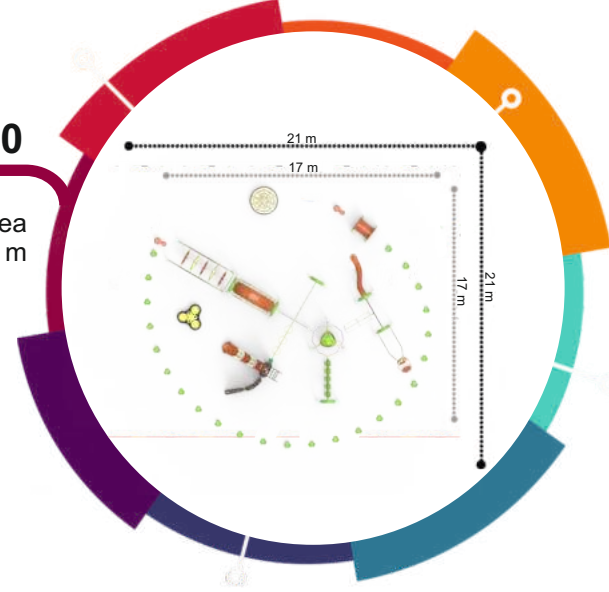

PMS-100

Güvenlik Alanı/Safety Area
21x21x3 m