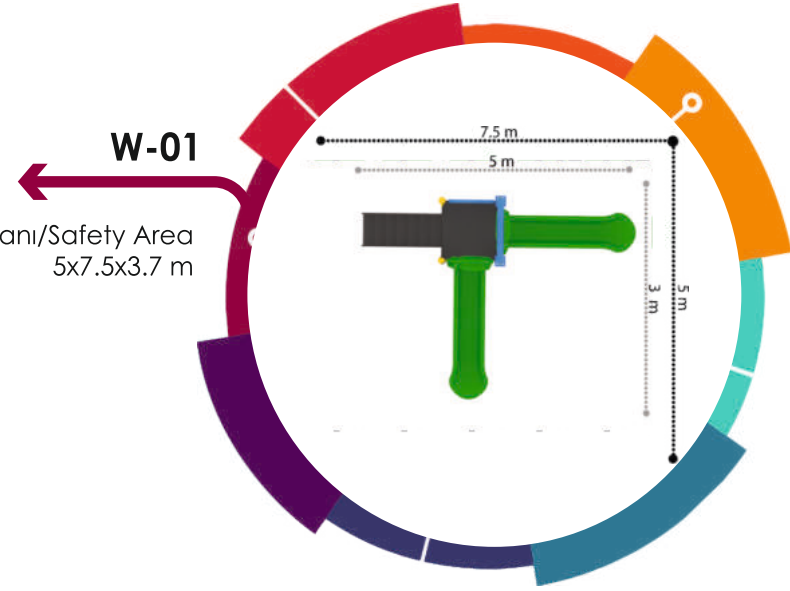

WORLD SERİSİ / WORLD SERIES

**W-01**

Güvenlik Alanı/Safety Area  
5x7.5x3.7 m

**W-02**

Güvenlik Alanı/Safety Area  
7.5x6.5x3.9 m

**W-03**  
Güvenlik Alanı/Safety Area  
7x10x3.9 m

**W-04**  
Güvenlik Alanı/Safety Area  
7.5x11x3.4 m