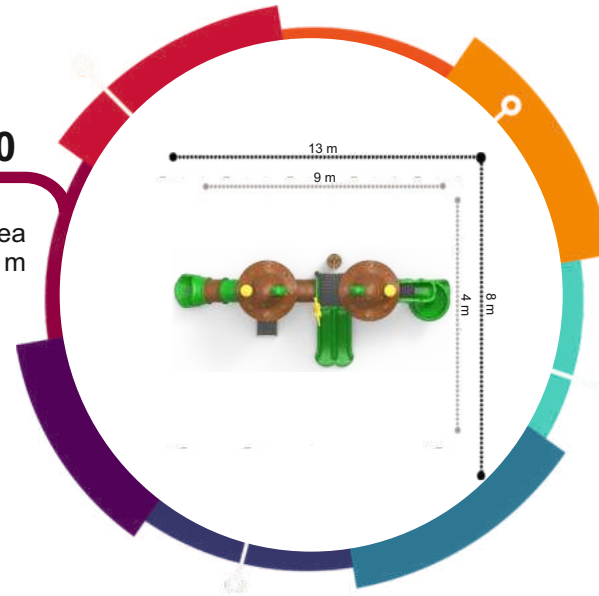

PIP-400
Güvenlik Alanı/Safety Area
13x8x5 m