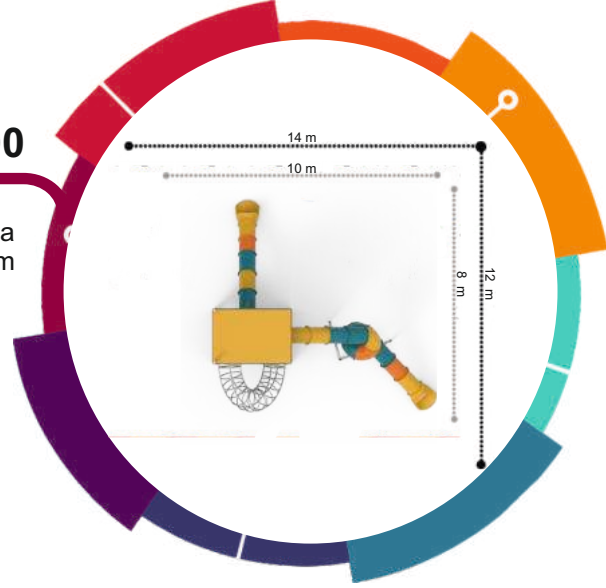

PYN-700
Güvenlik Alanı/Safety Area
14x12x9 m