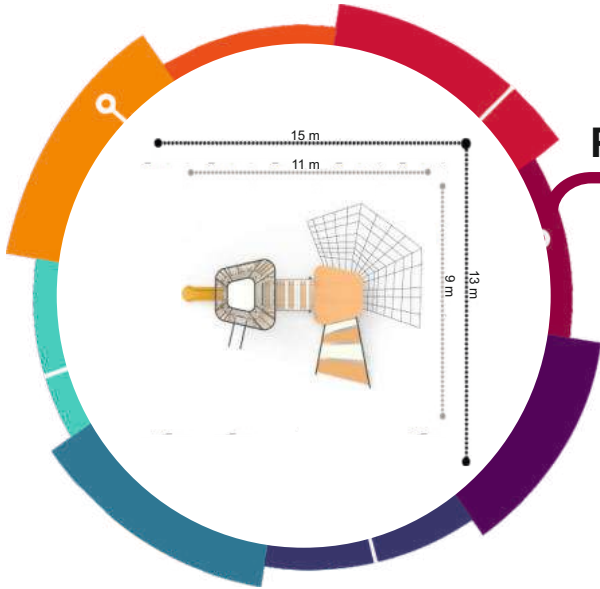

**PYN-302**

Güvenlik Alanı/Safety Area  
13x12x3 m

**PYN-303**

Güvenlik Alanı/Safety Area  
11x10x9 m

**PYN-500**  
Güvenlik Alanı/Safety Area  
15x15x6 m

**PYN-501**  
Güvenlik Alanı/Safety Area  
15x13x3 m