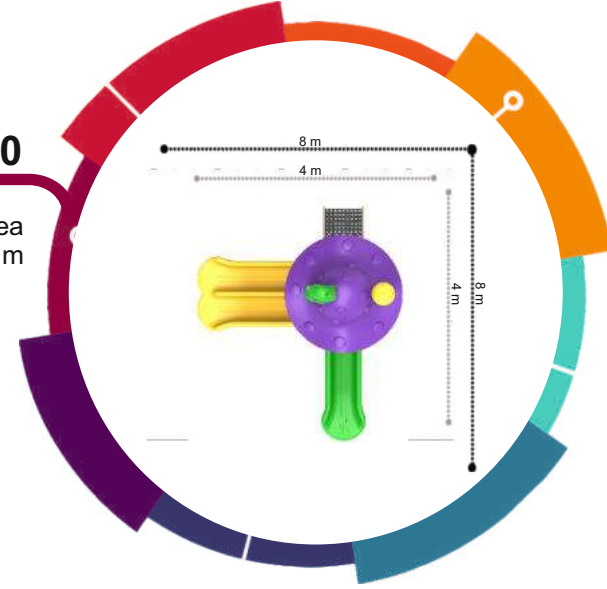

**W-13**

Güvenlik Alanı/Safety Area  
7x10x3.9 m

**W-14**

Güvenlik Alanı/Safety Area  
9x10x3.9 m

MINI SERİSİ / MINI SERIES

**PIP-100**  
Güvenlik Alanı/Safety Area  
8x8x4 m

**PIP-101**  
Güvenlik Alanı/Safety Area  
9x8x4 m