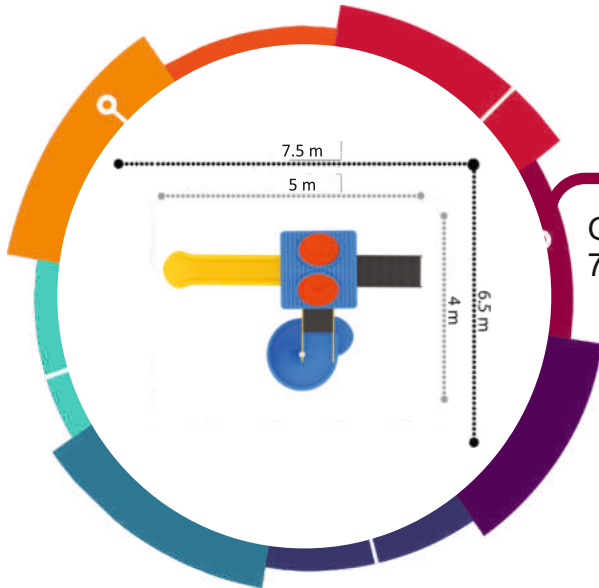

WORLD SERİSİ / WORLD SERIES

**W-01**

Güvenlik Alanı/Safety Area  
5x7.5x3.7 m

**W-02**

Güvenlik Alanı/Safety Area  
7.5x6.5x3.9 m

**W-03**  
Güvenlik Alanı/Safety Area  
7x10x3.9 m

**W-04**  
Güvenlik Alanı/Safety Area  
7.5x11x3.4 m