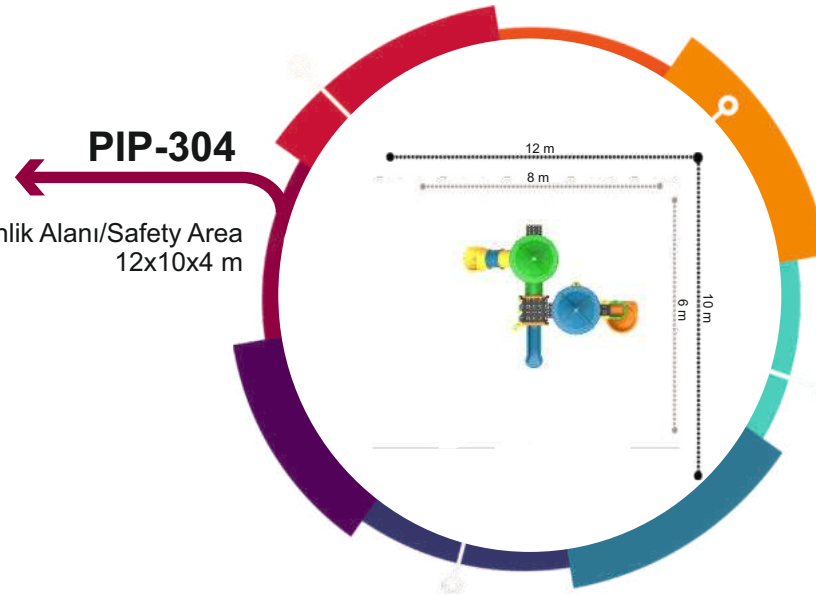

**PIP-300**  
Güvenlik Alanı/Safety Area  
9x8x4 m

**PIP-301**  
Güvenlik Alanı/Safety Area  
9x8x4 m

**PIP-302**

Güvenlik Alanı/Safety Area  
11x9x4 m

**PIP-303**

Güvenlik Alanı/Safety Area  
10x10x4 m

ORMAN SERİSİ / FOREST SERIES