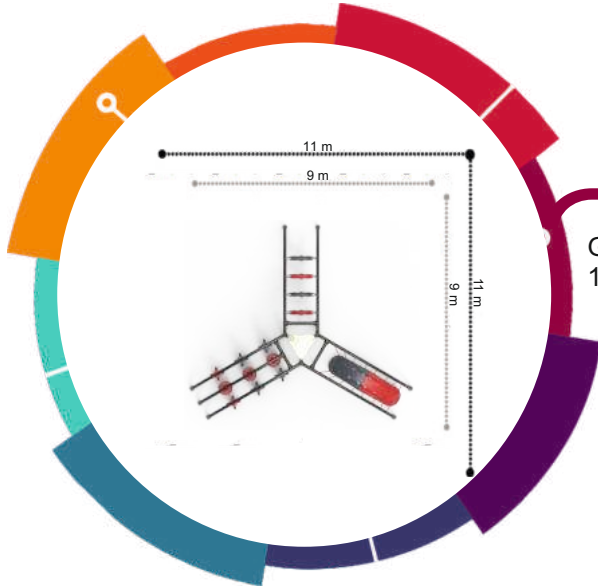

PMS-103

Güvenlik Alanı/Safety Area
12x10x3 m