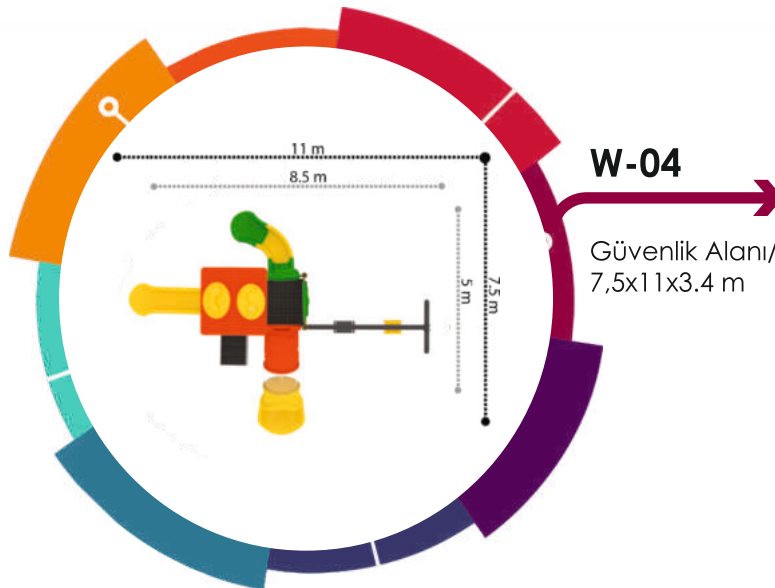

WORLD SERİSİ / WORLD SERIES

**W-01**

Güvenlik Alanı/Safety Area  
5x7.5x3.7 m

**W-02**

Güvenlik Alanı/Safety Area  
7.5x6.5x3.9 m

**W-03**  
Güvenlik Alanı/Safety Area  
7x10x3.9 m

**W-04**  
Güvenlik Alanı/Safety Area  
7.5x11x3.4 m