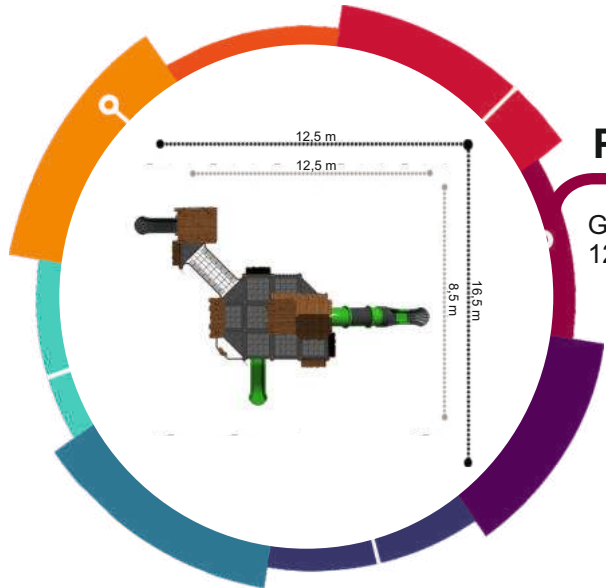

**PIP-504**  
Güvenlik Alanı/Safety Area  
14x13x6 m

**PIP-505**

Güvenlik Alanı/Safety Area  
14x12x5 m

FARM SERİSİ / FARM SERIES

**PHPL-101**

Güvenlik Alanı/Safety Area  
13,5x13,5 m

**PHPL-103**

Güvenlik Alanı/Safety Area  
12,5x16,5 m