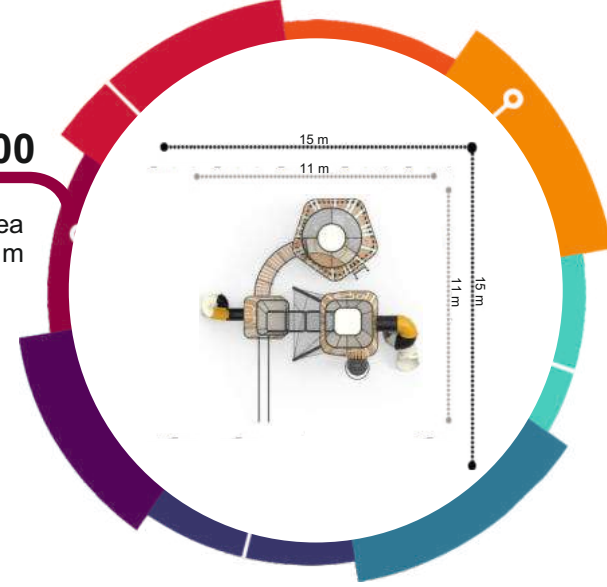

**PYN-302**

Güvenlik Alanı/Safety Area  
13x12x3 m

**PYN-303**

Güvenlik Alanı/Safety Area  
11x10x9 m

**PYN-500**  
Güvenlik Alanı/Safety Area  
15x15x6 m

**PYN-501**  
Güvenlik Alanı/Safety Area  
15x13x3 m