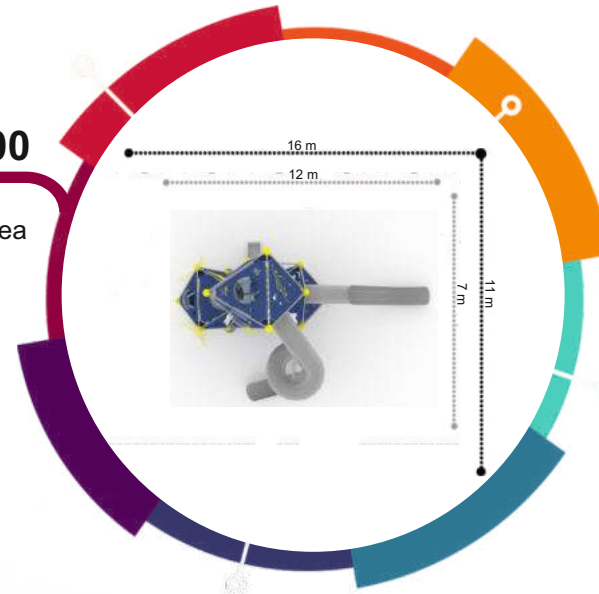

## NEW WORLD SERİSİ / NEW WORLD SERIES

**PYN-700**  
Güvenlik Alanı/Safety Area  
14x12x9 m

**PYN-900**

Güvenlik Alanı/Safety Area  
16x11x7 m

**PYN-100**  
Güvenlik Alanı/Safety Area  
11x10x5 m

**PYN-101**  
Güvenlik Alanı/Safety Area  
12x12x5 m