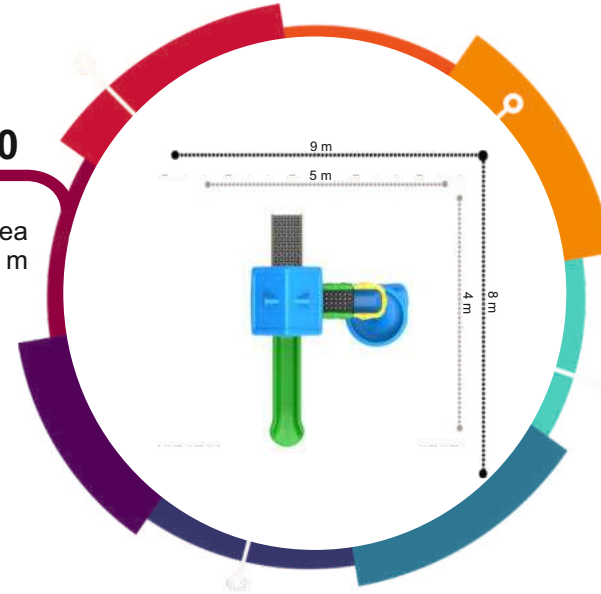

PIP-300
Güvenlik Alanı/Safety Area
9x8x4 m