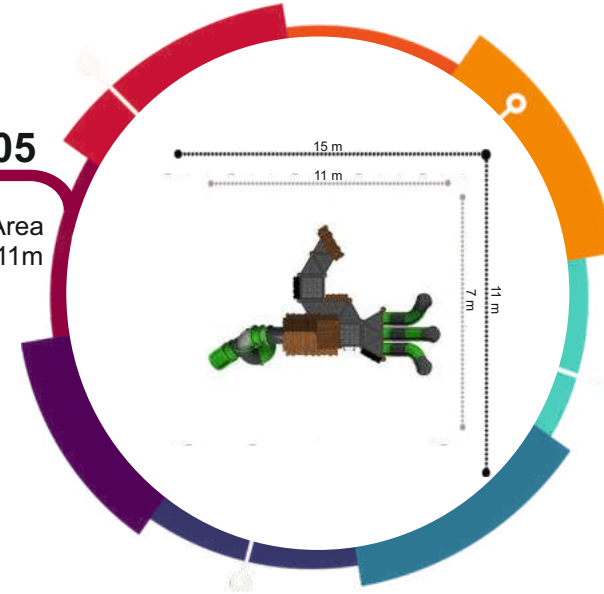

PHPL-105
Güvenlik Alanı/Safety Area
15x11m