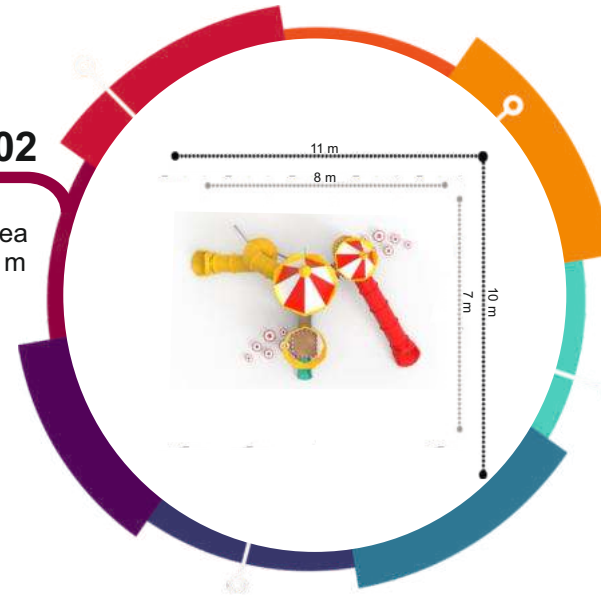

PYN-102

Güvenlik Alanı/Safety Area
11x10x8.5 m

PYN-103

Güvenlik Alanı/Safety Area
12x8x6 m