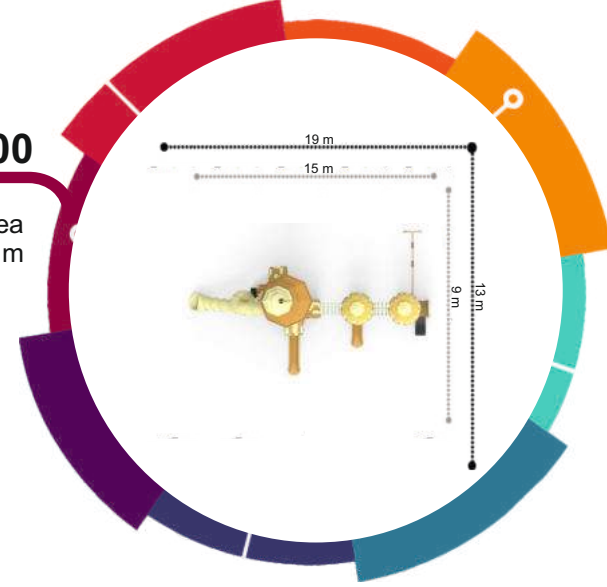

**PYN-202**

Güvenlik Alanı/Safety Area  
11x10x5 m

**PYN-203**

Güvenlik Alanı/Safety Area  
10x8x5 m

**PYN-300**

Güvenlik Alanı/Safety Area  
19x13x9 m

**PYN-301**

Güvenlik Alanı/Safety Area  
15x8x5 m