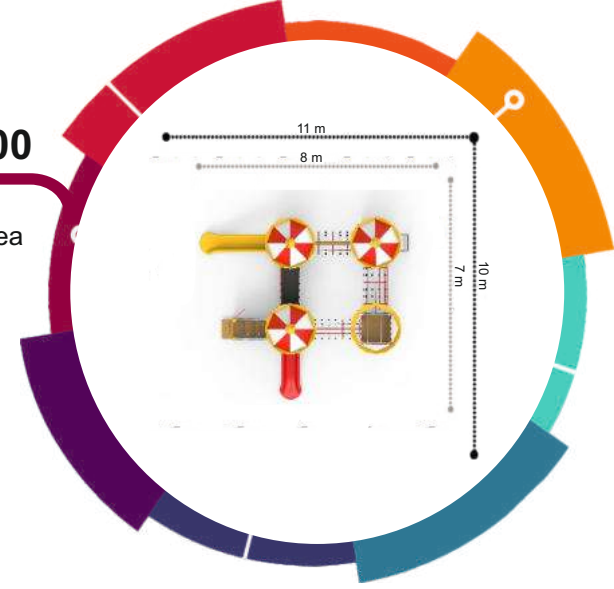

## NEW WORLD SERİSİ / NEW WORLD SERIES

**PYN-700**  
Güvenlik Alanı/Safety Area  
14x12x9 m

**PYN-900**

Güvenlik Alanı/Safety Area  
16x11x7 m

**PYN-100**  
Güvenlik Alanı/Safety Area  
11x10x5 m

**PYN-101**  
Güvenlik Alanı/Safety Area  
12x12x5 m