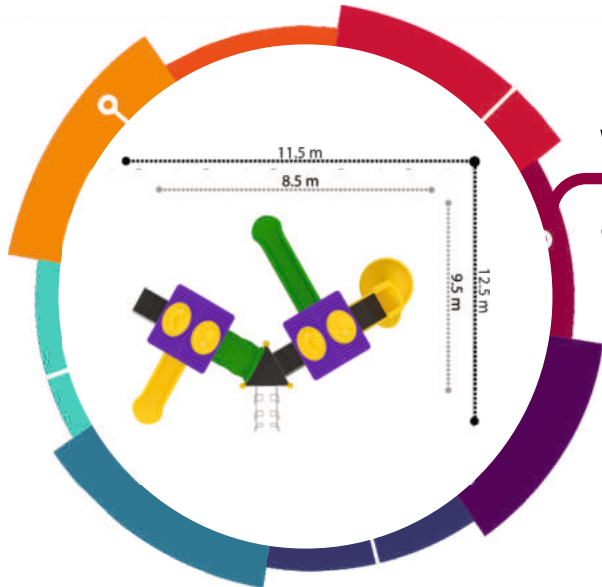

W-05

Güvenlik Alanı/Safety Area
7x11.5x3.9 m