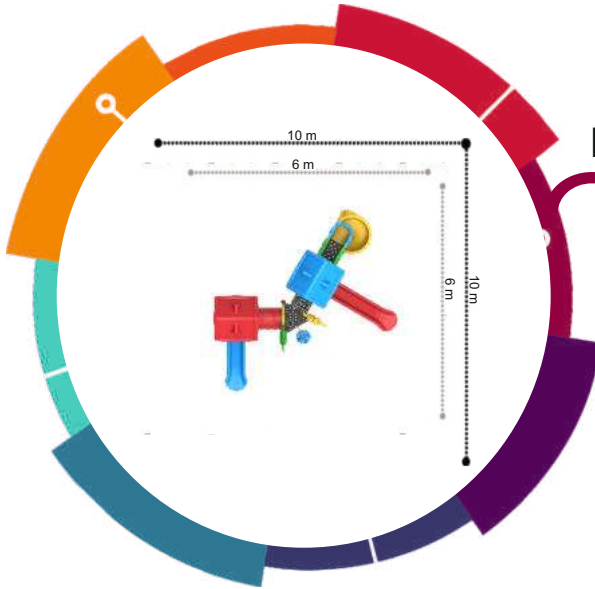

**PIP-300**  
Güvenlik Alanı/Safety Area  
9x8x4 m

**PIP-301**  
Güvenlik Alanı/Safety Area  
9x8x4 m

**PIP-302**

Güvenlik Alanı/Safety Area  
11x9x4 m

**PIP-303**

Güvenlik Alanı/Safety Area  
10x10x4 m

ORMAN SERİSİ / FOREST SERIES