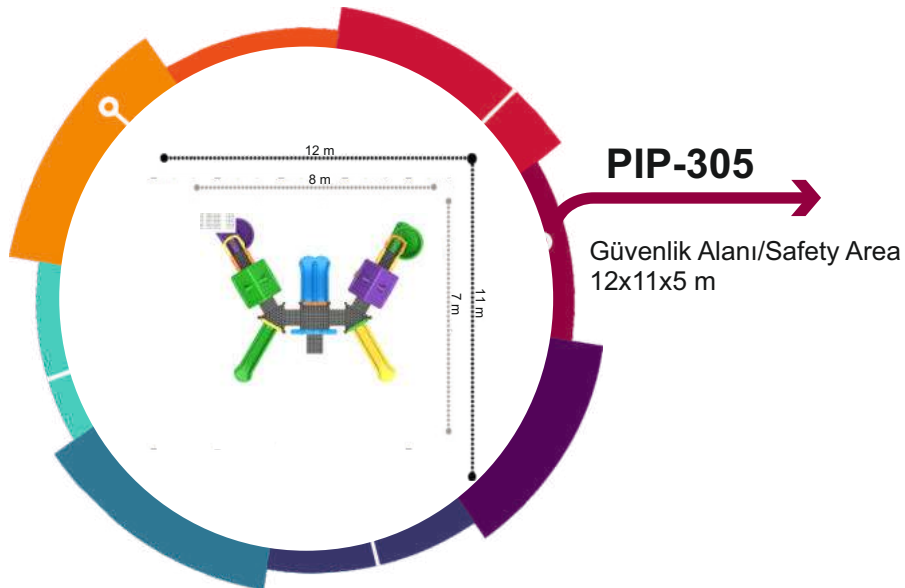

**PIP-300**  
Güvenlik Alanı/Safety Area  
9x8x4 m

**PIP-301**  
Güvenlik Alanı/Safety Area  
9x8x4 m

**PIP-302**

Güvenlik Alanı/Safety Area  
11x9x4 m

**PIP-303**

Güvenlik Alanı/Safety Area  
10x10x4 m

ORMAN SERİSİ / FOREST SERIES