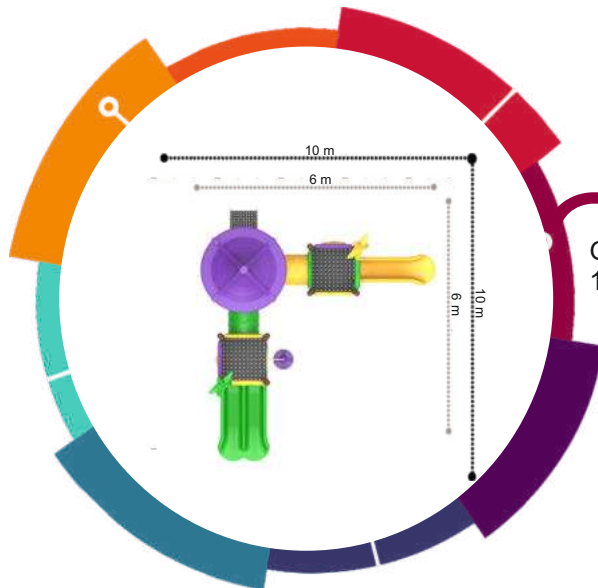

PIP-103

Güvenlik Alanı/Safety Area
8x9x4 m

PIP-104

Güvenlik Alanı/Safety Area
10x10x4 m