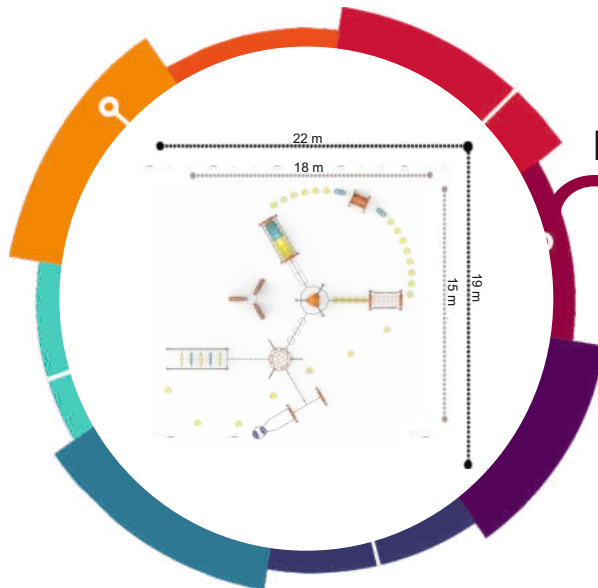

# POLİETİLEN PARKUR SERİSİ / POLYETHYLENE TRACK SERIES

**PMS-100**

Güvenlik Alanı/Safety Area  
21x21x3 m

**PMS-101**  
Güvenlik Alanı/Safety Area  
18x18x3 m

**PMS-102**  
Güvenlik Alanı/Safety Area  
22x19x3 m