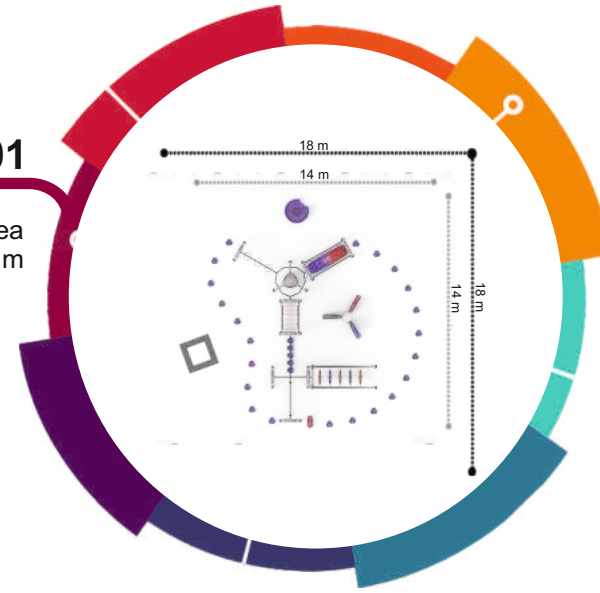

# POLİETİLEN PARKUR SERİSİ / POLYETHYLENE TRACK SERIES

**PMS-100**

Güvenlik Alanı/Safety Area  
21x21x3 m

**PMS-101**  
Güvenlik Alanı/Safety Area  
18x18x3 m

**PMS-102**  
Güvenlik Alanı/Safety Area  
22x19x3 m