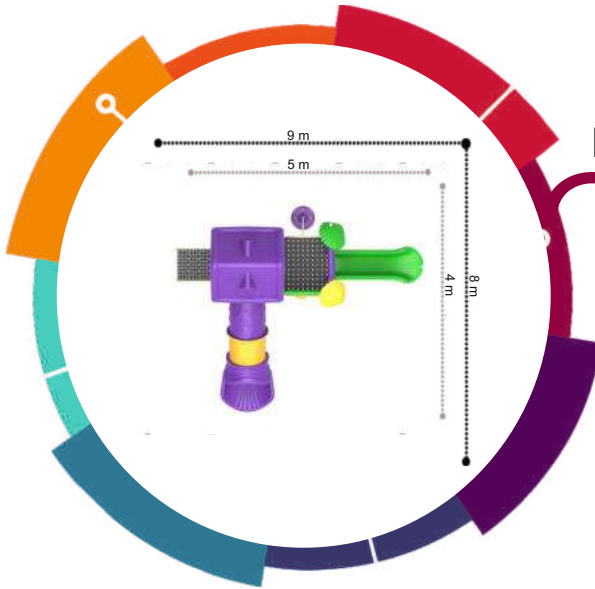

**W-13**

Güvenlik Alanı/Safety Area  
7x10x3.9 m

**W-14**

Güvenlik Alanı/Safety Area  
9x10x3.9 m

MINI SERİSİ / MINI SERIES

**PIP-100**  
Güvenlik Alanı/Safety Area  
8x8x4 m

**PIP-101**  
Güvenlik Alanı/Safety Area  
9x8x4 m