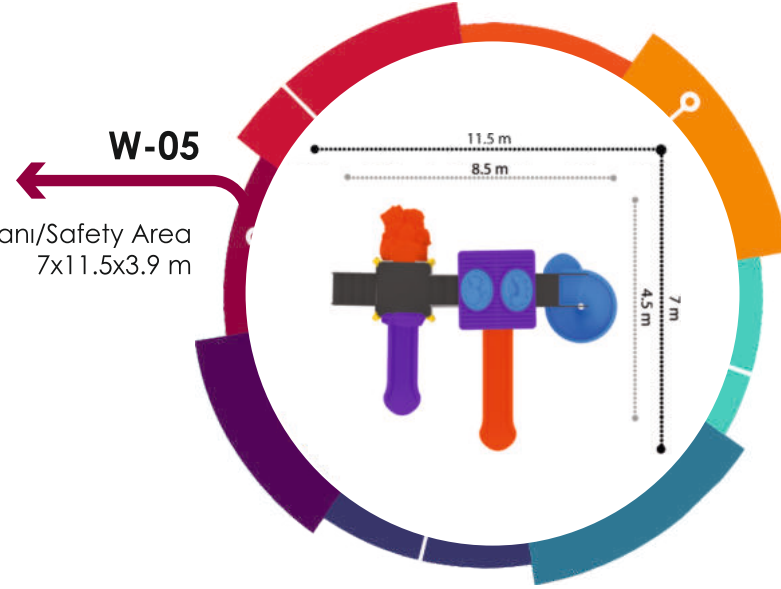

W-05

Güvenlik Alanı/Safety Area
7x11.5x3.9 m