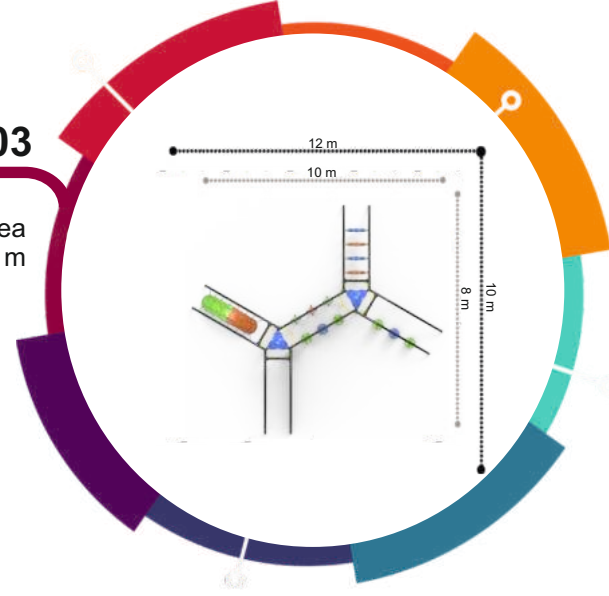

PMS-103

Güvenlik Alanı/Safety Area
12x10x3 m