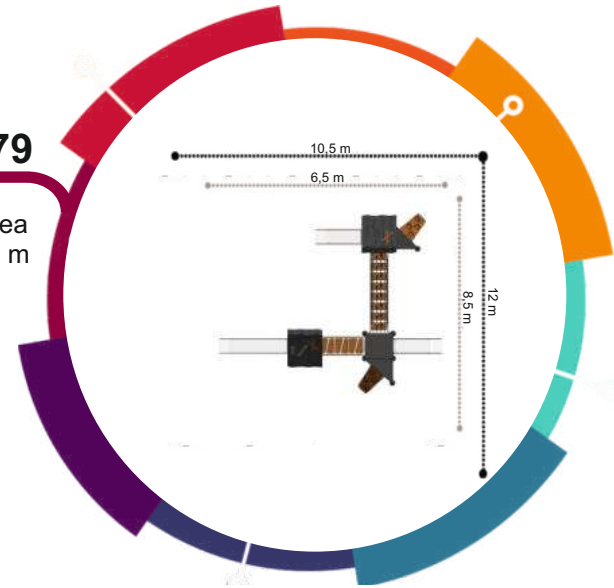

PHPL-179
Güvenlik Alanı/Safety Area
10,5x12 m