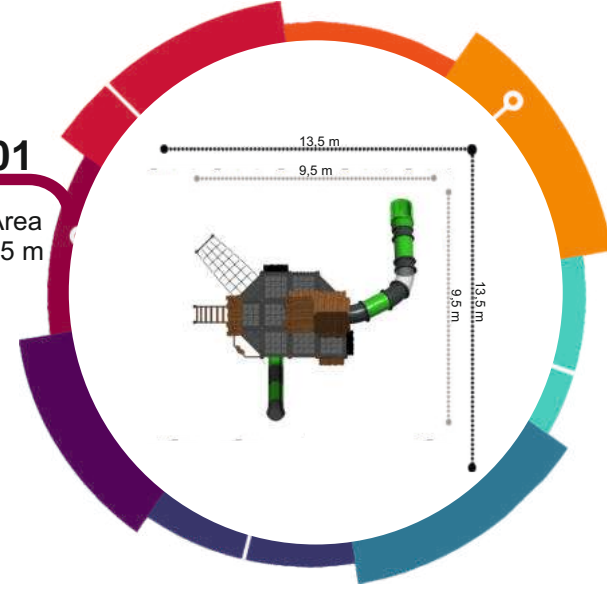

**PIP-504**  
Güvenlik Alanı/Safety Area  
14x13x6 m

**PIP-505**

Güvenlik Alanı/Safety Area  
14x12x5 m

FARM SERİSİ / FARM SERIES

**PHPL-101**

Güvenlik Alanı/Safety Area  
13,5x13,5 m

**PHPL-103**

Güvenlik Alanı/Safety Area  
12,5x16,5 m