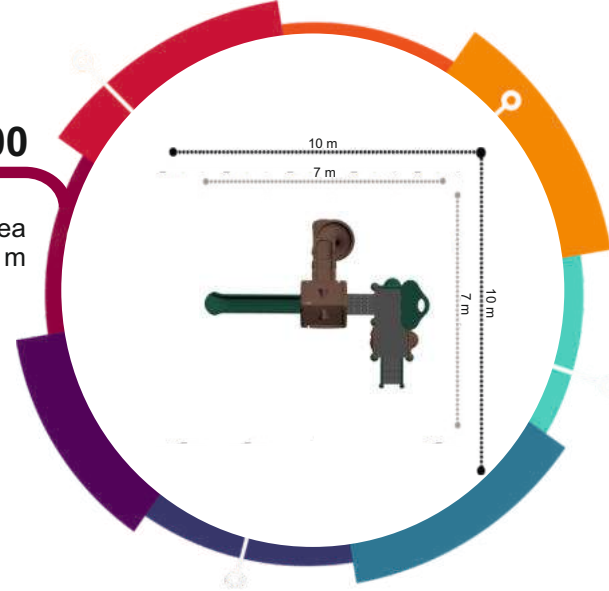

**PMS-103**

Güvenlik Alanı/Safety Area  
12x10x3 m

**PMS-104**

Güvenlik Alanı/Safety Area  
11x11x3 m

KASABA SERİSİ / TOWN SERIES

**PKS-100**  
Güvenlik Alanı/Safety Area  
10x10x5 m

**PKS-101**  
Güvenlik Alanı/Safety Area  
10x10x5 m