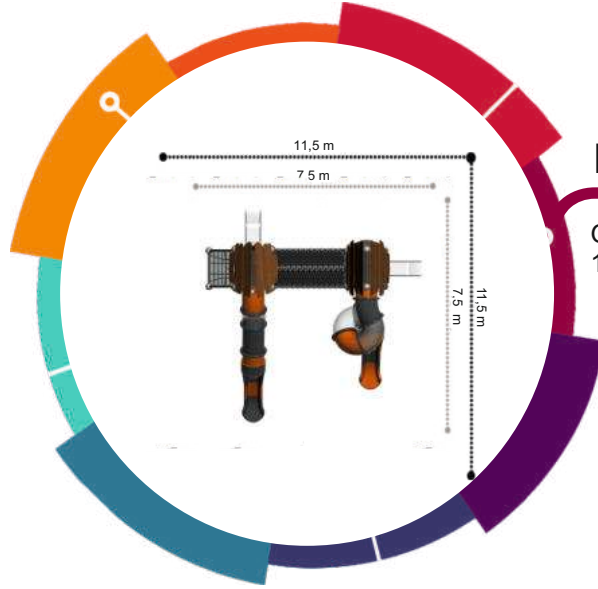

**PHPL-105**  
Güvenlik Alanı/Safety Area  
15x11m

**PHPL-226**

Güvenlik Alanı/Safety Area  
13,5x8,5 m

**PHPL-228**

Güvenlik Alanı/Safety Area  
14,5x13 m

**PHPL-127**

Güvenlik Alanı/Safety Area  
11,5x11,5 m