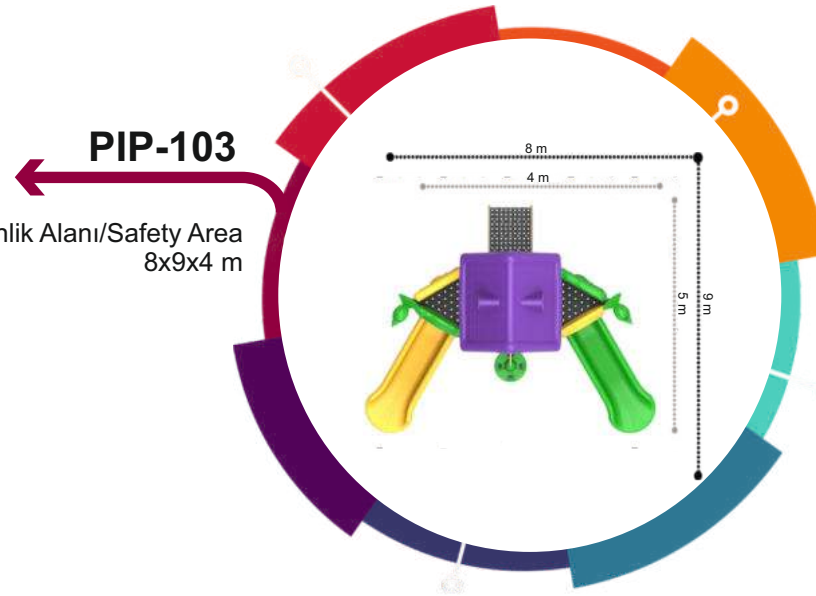

**W-13**

Güvenlik Alanı/Safety Area  
7x10x3.9 m

**W-14**

Güvenlik Alanı/Safety Area  
9x10x3.9 m

MINI SERİSİ / MINI SERIES

**PIP-100**  
Güvenlik Alanı/Safety Area  
8x8x4 m

**PIP-101**  
Güvenlik Alanı/Safety Area  
9x8x4 m