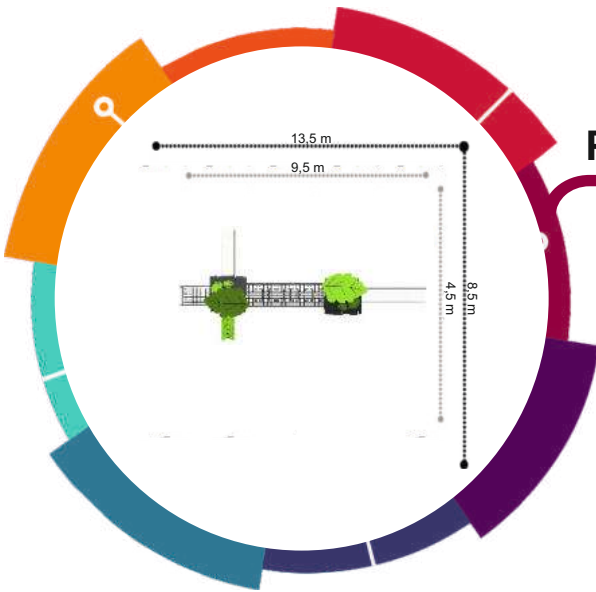

PHPL-226

Güvenlik Alanı/Safety Area
13,5x8,5 m

PHPL-228

Güvenlik Alanı/Safety Area
14,5x13 m