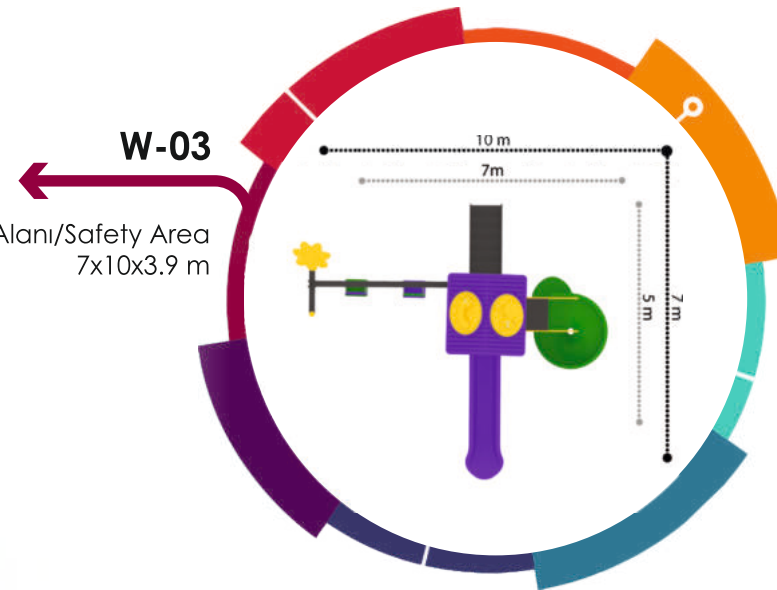

WORLD SERİSİ / WORLD SERIES

**W-01**

Güvenlik Alanı/Safety Area  
5x7.5x3.7 m

**W-02**

Güvenlik Alanı/Safety Area  
7.5x6.5x3.9 m

**W-03**  
Güvenlik Alanı/Safety Area  
7x10x3.9 m

**W-04**  
Güvenlik Alanı/Safety Area  
7.5x11x3.4 m