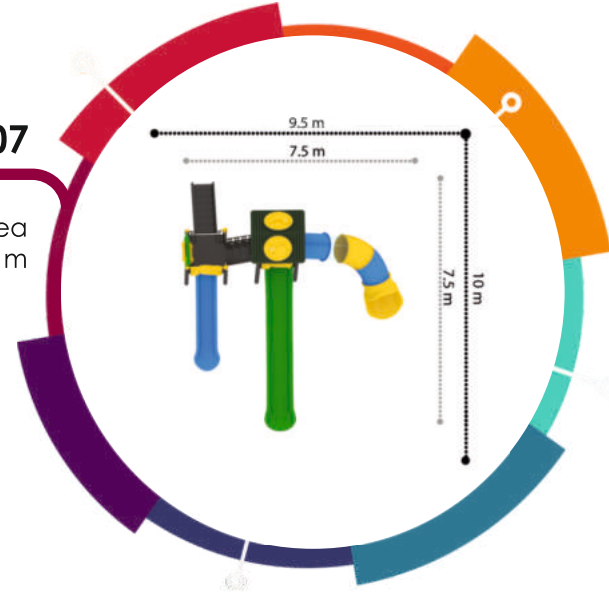

**W-05**

Güvenlik Alanı/Safety Area  
7x11.5x3.9 m

**W-06**

Güvenlik Alanı/Safety Area  
11.5x12.5x3.9 m

**W-07**

Güvenlik Alanı/Safety Area  
9.5x10x4.5 m

**W-08**

Güvenlik Alanı/Safety Area  
8x8.5x3.9 m