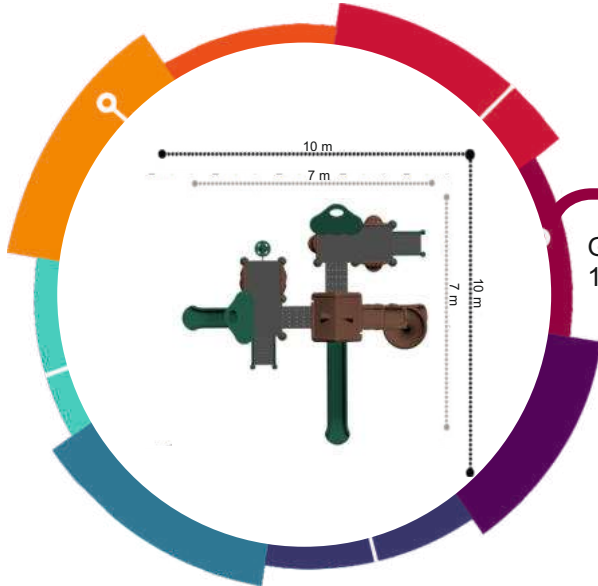

**PMS-103**

Güvenlik Alanı/Safety Area  
12x10x3 m

**PMS-104**

Güvenlik Alanı/Safety Area  
11x11x3 m

KASABA SERİSİ / TOWN SERIES

**PKS-100**  
Güvenlik Alanı/Safety Area  
10x10x5 m

**PKS-101**  
Güvenlik Alanı/Safety Area  
10x10x5 m