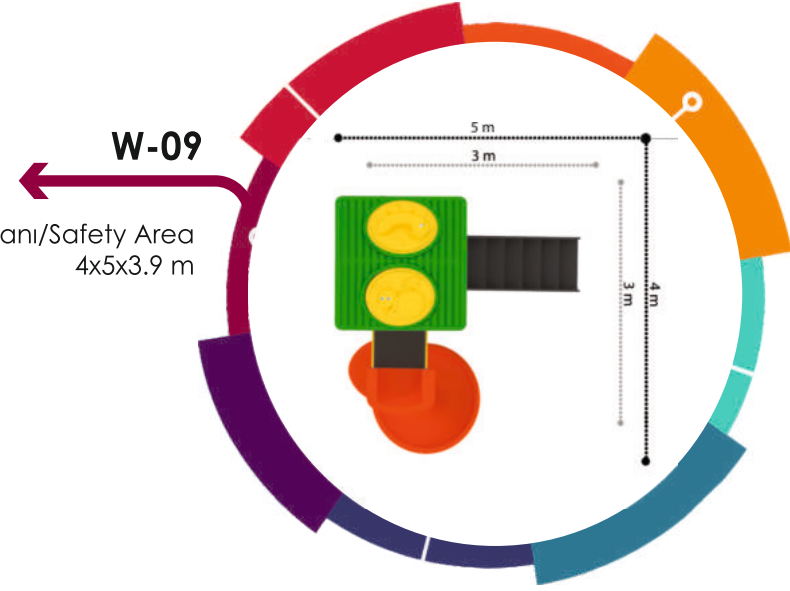

W-09

Güvenlik Alanı/Safety Area
4x5x3.9 m