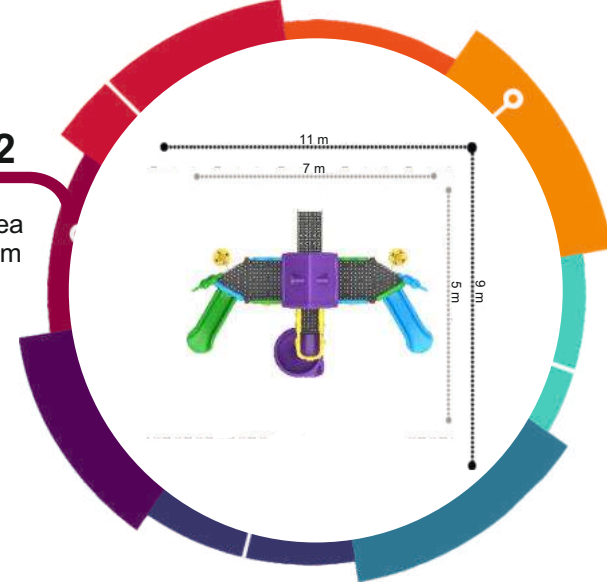

**PIP-300**  
Güvenlik Alanı/Safety Area  
9x8x4 m

**PIP-301**  
Güvenlik Alanı/Safety Area  
9x8x4 m

**PIP-302**

Güvenlik Alanı/Safety Area  
11x9x4 m

**PIP-303**

Güvenlik Alanı/Safety Area  
10x10x4 m

ORMAN SERİSİ / FOREST SERIES