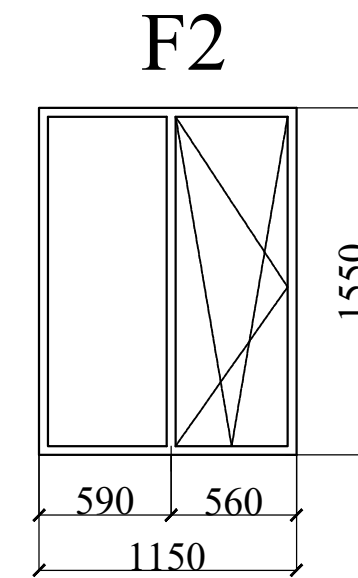

Uși și Ferestre din PVC pentru etajele (II, III)

Bloc ușă fereastră (balcon)

Ușă din MDF

Specificație

| Nr. | F1, U1 Bloc ușă, fereastră (balcon) | Ferestre F2 | Uși U2 | Uși MDF (0,9 x 2,1) |
|-------|--|----------------|-----------|------------------------|
| 1 | 36 buc | 18 buc | 4 buc | 42 buc |
| 2 | | | | |
| 3 | | | | |
| 4 | | | | |
| total | 36 buc | 18 buc | 4 buc | 42 buc |