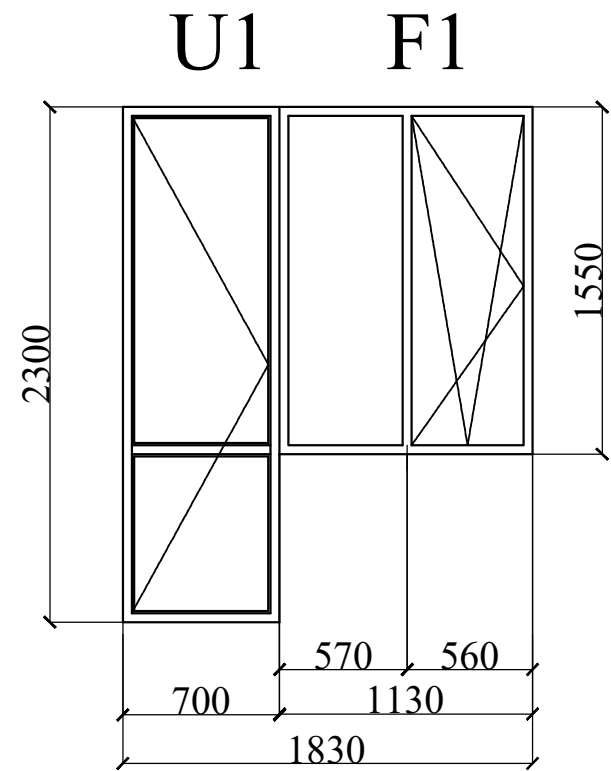

Uși și Ferestre din PVC pentru etajele (II, III)

Bloc ușă fereastră (balcon)

Ușă din MDF

Specificație

| Nr. | F1, U1 Bloc ușă, fereastră (balcon) | Ferestre F2 | Uși U2 | Uși MDF (0,9 x 2,1) |
|-------|--|----------------|-----------|------------------------|
| 1 | 36 buc | 18 buc | 4 buc | 42 buc |
| 2 | | | | |
| 3 | | | | |
| 4 | | | | |
| total | 36 buc | 18 buc | 4 buc | 42 buc |