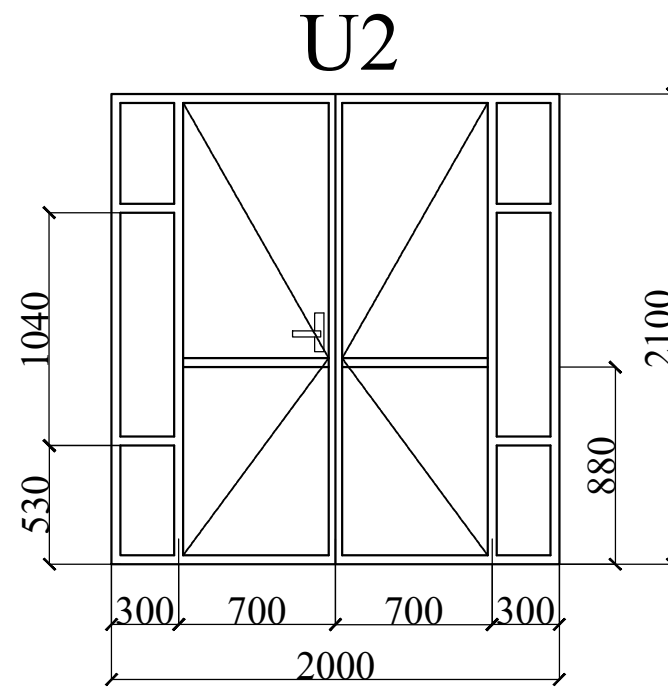

Uși și Ferestre din PVC pentru etajele (II, III)

Bloc ușă fereastră (balcon)

Ușă din MDF

Specificație

| Nr. | F1, U1 Bloc ușă, fereastră (balcon) | Ferestre F2 | Uși U2 | Uși MDF (0,9 x 2,1) |
|-------|--|----------------|-----------|------------------------|
| 1 | 36 buc | 18 buc | 4 buc | 42 buc |
| 2 | | | | |
| 3 | | | | |
| 4 | | | | |
| total | 36 buc | 18 buc | 4 buc | 42 buc |