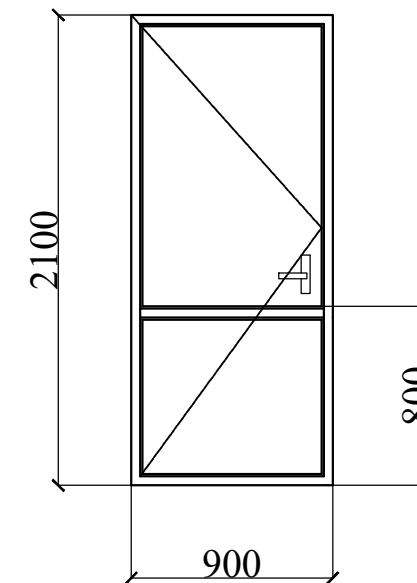

Uși și Ferestre din PVC pentru etajele (II, III)

Bloc ușă fereastră (balcon)

Ușă din MDF

Specificație

| Nr. | F1, U1 Bloc ușă, fereastră (balcon) | Ferestre F2 | Uși U2 | Uși MDF (0,9 x 2,1) |
|-------|--|----------------|-----------|------------------------|
| 1 | 36 buc | 18 buc | 4 buc | 42 buc |
| 2 | | | | |
| 3 | | | | |
| 4 | | | | |
| total | 36 buc | 18 buc | 4 buc | 42 buc |