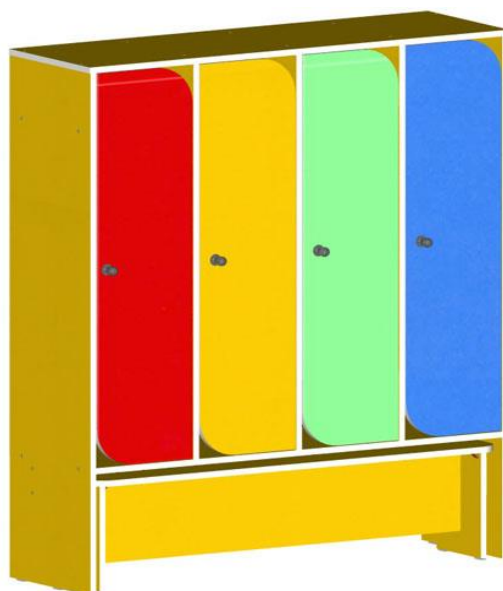

Lotul nr 1 Scaun scolar reglabil

Lotul nr.2 Banca pentru hol

Lotul nr 3 Tabla mobile alba 180 x120

Lotul nr 5 Set individual cu inaltimea ajustabila

Banca reglabila – 78 buc

Scaun reglabil – 78 buc

Lotul nr.6 Scaun pentru profesori/adulti

Lotul nr 7 Masa reglabila pentru copii cu 4 locuri

Lotul nr 8 Masa reglabila pentru copii cu 2 locuri

Lotul nr. 9 Masa Lego cu picioare reglabile

Lotul nr.10 Set coltar de mobilier de bucatarie cu blat din PVC

Executa conform parametre tehnice stabilite la fata locului

Lotul nr.11 Masa – dulap din PVC cu blat, pentru bucatarie

Executa conform parametre tehnice stabilite la fata locului

Lotul nr.12 Birou modular set (1.6m)

Executa conform parametre tehnice stabilite la fata locului

Lotul nr.13 Dulap/copii (pentru haine cu 4 sectii si banca

Lotul nr.14 Masa pentru copii in 3 sectii

Lotul nr. 15 Scaun pentru copii (T- образный)