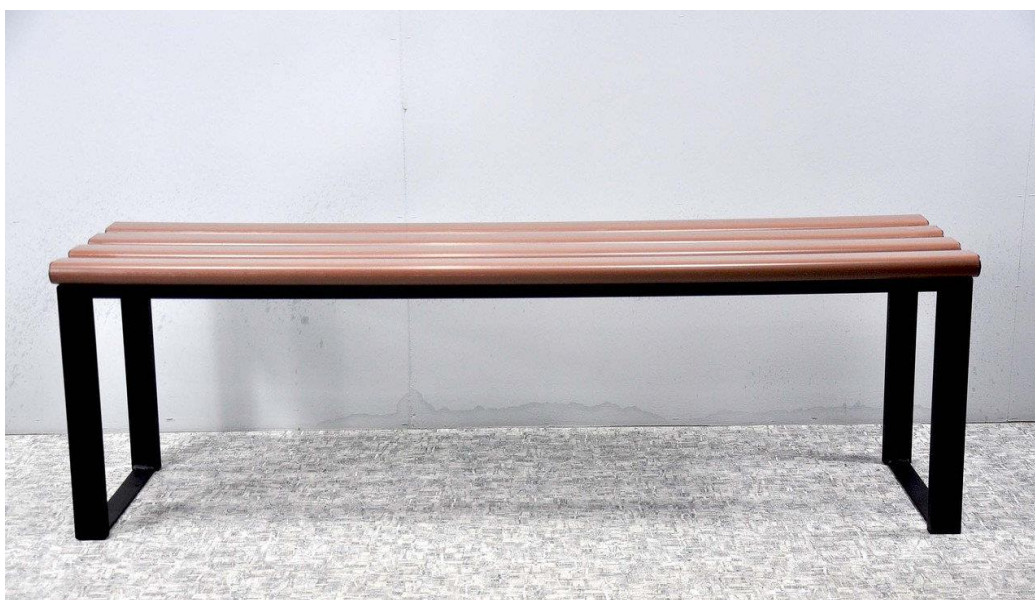

Lotul nr 1 Scaun scolar reglabil

Lotul nr.2 Banca pentru hol

Lotul nr 3 Tabla mobile alba 180 x120

Lotul nr 5 Set individual cu inaltimea ajustabila

Banca reglabila – 78 buc

Scaun reglabil – 78 buc

Lotul nr.6 Scaun pentru profesori/adulti

Lotul nr 7 Masa reglabila pentru copii cu 4 locuri

Lotul nr 8 Masa reglabila pentru copii cu 2 locuri

Lotul nr. 9 Masa Lego cu picioare reglabile

Lotul nr.10 Set coltar de mobilier de bucatarie cu blat din PVC

Executa conform parametre tehnice stabilite la fata locului

Lotul nr.11 Masa – dulap din PVC cu blat, pentru bucatarie

Executa conform parametre tehnice stabilite la fata locului

Lotul nr.12 Birou modular set (1.6m)

Lotul nr.16 Paturi pentru copii 3 nivele cu polita

Lotul nr.17 Banca scolara individuala cu polita, pe teava patrata, reglabila pentru grupuri 4-6 – 39 buc,
scaun scolar pe teava patrata, reglabil pentru grupuri 4-6