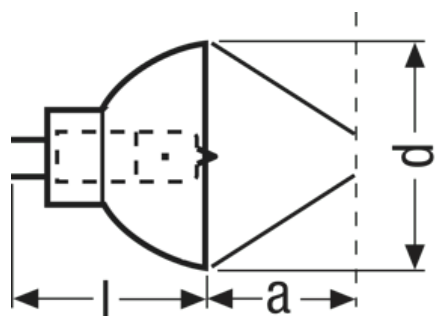

Фотометрические данные

Максимальная цветовая температура	3200 К
Индекс цветопередачи Ra	100

Светотехнические параметры

Фокусная длина	26,0 mm
----------------	---------

Размеры и вес

Диаметр	35.0 mm
Длина	32.0 mm

Срок службы

Срок службы	50 h
-------------	------

Дополнительные данные

Покрытие	True
Цоколь	G4
Минимальный диаметр корпуса лампы	35.0 mm

Возможности / мощности

Техническое описание продукта

Охлаждение	Усиленный
Положение горения	Other