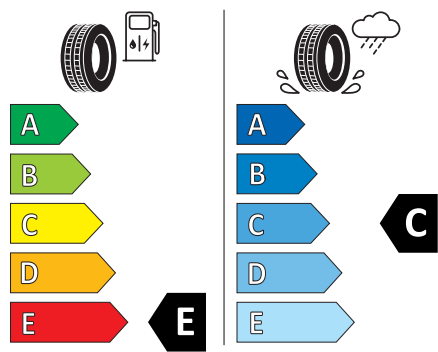

Fișă cu informații despre produs 235/65 R 16 C Nordicca Van 115/113R Matador Continental

Regulamentul delegat (UE) 2020/740

Denumirea sau marca comercială a furnizorului		Matador	
Denumirea comercială		NORDICCA VAN	
Identificatorul tipului de pneu	Clasa de pneuri	0428113	C2
Indicativul dimensiunii pneului		235/65 R 16 C	
Simbolul categoriei de viteză		R 170 km/h	
Indice de sarcină (pentru montare nejumelată)		115	
Indice de sarcină (pentru montare jumelată)		113	
Clasa de eficiență a consumului de combustibil		E	
Clasa de aderență pe teren umed		C	
Clasa de zgomot exterior de rulare	Valoarea de zgomot exterior de rulare	B	72 dB
Pneu destinat utilizării în condiții extreme de zăpadă		Da	
Indice de sarcină pentru descrierea serviciului suplimentar (pentru montare nejumelată)		-	
Indice de sarcină pentru descrierea serviciului suplimentar (pentru montare jumelată)		-	
Simbolul categoriei de viteză (pentru descrierea serviciului suplimentar)			
Data începerii producției (Săptămână / An)		17/21	
Data încheierii producției (Săptămână / An)		-	
Adresa furnizorului		Continental Reifen Deutschland GmbH, Va hrenwalder Straße 9, 30165 Hannover, DE	
Informații suplimentare			

Matador 0428113

235/65 R 16 C 115/113 R C2

2020/740

Matador