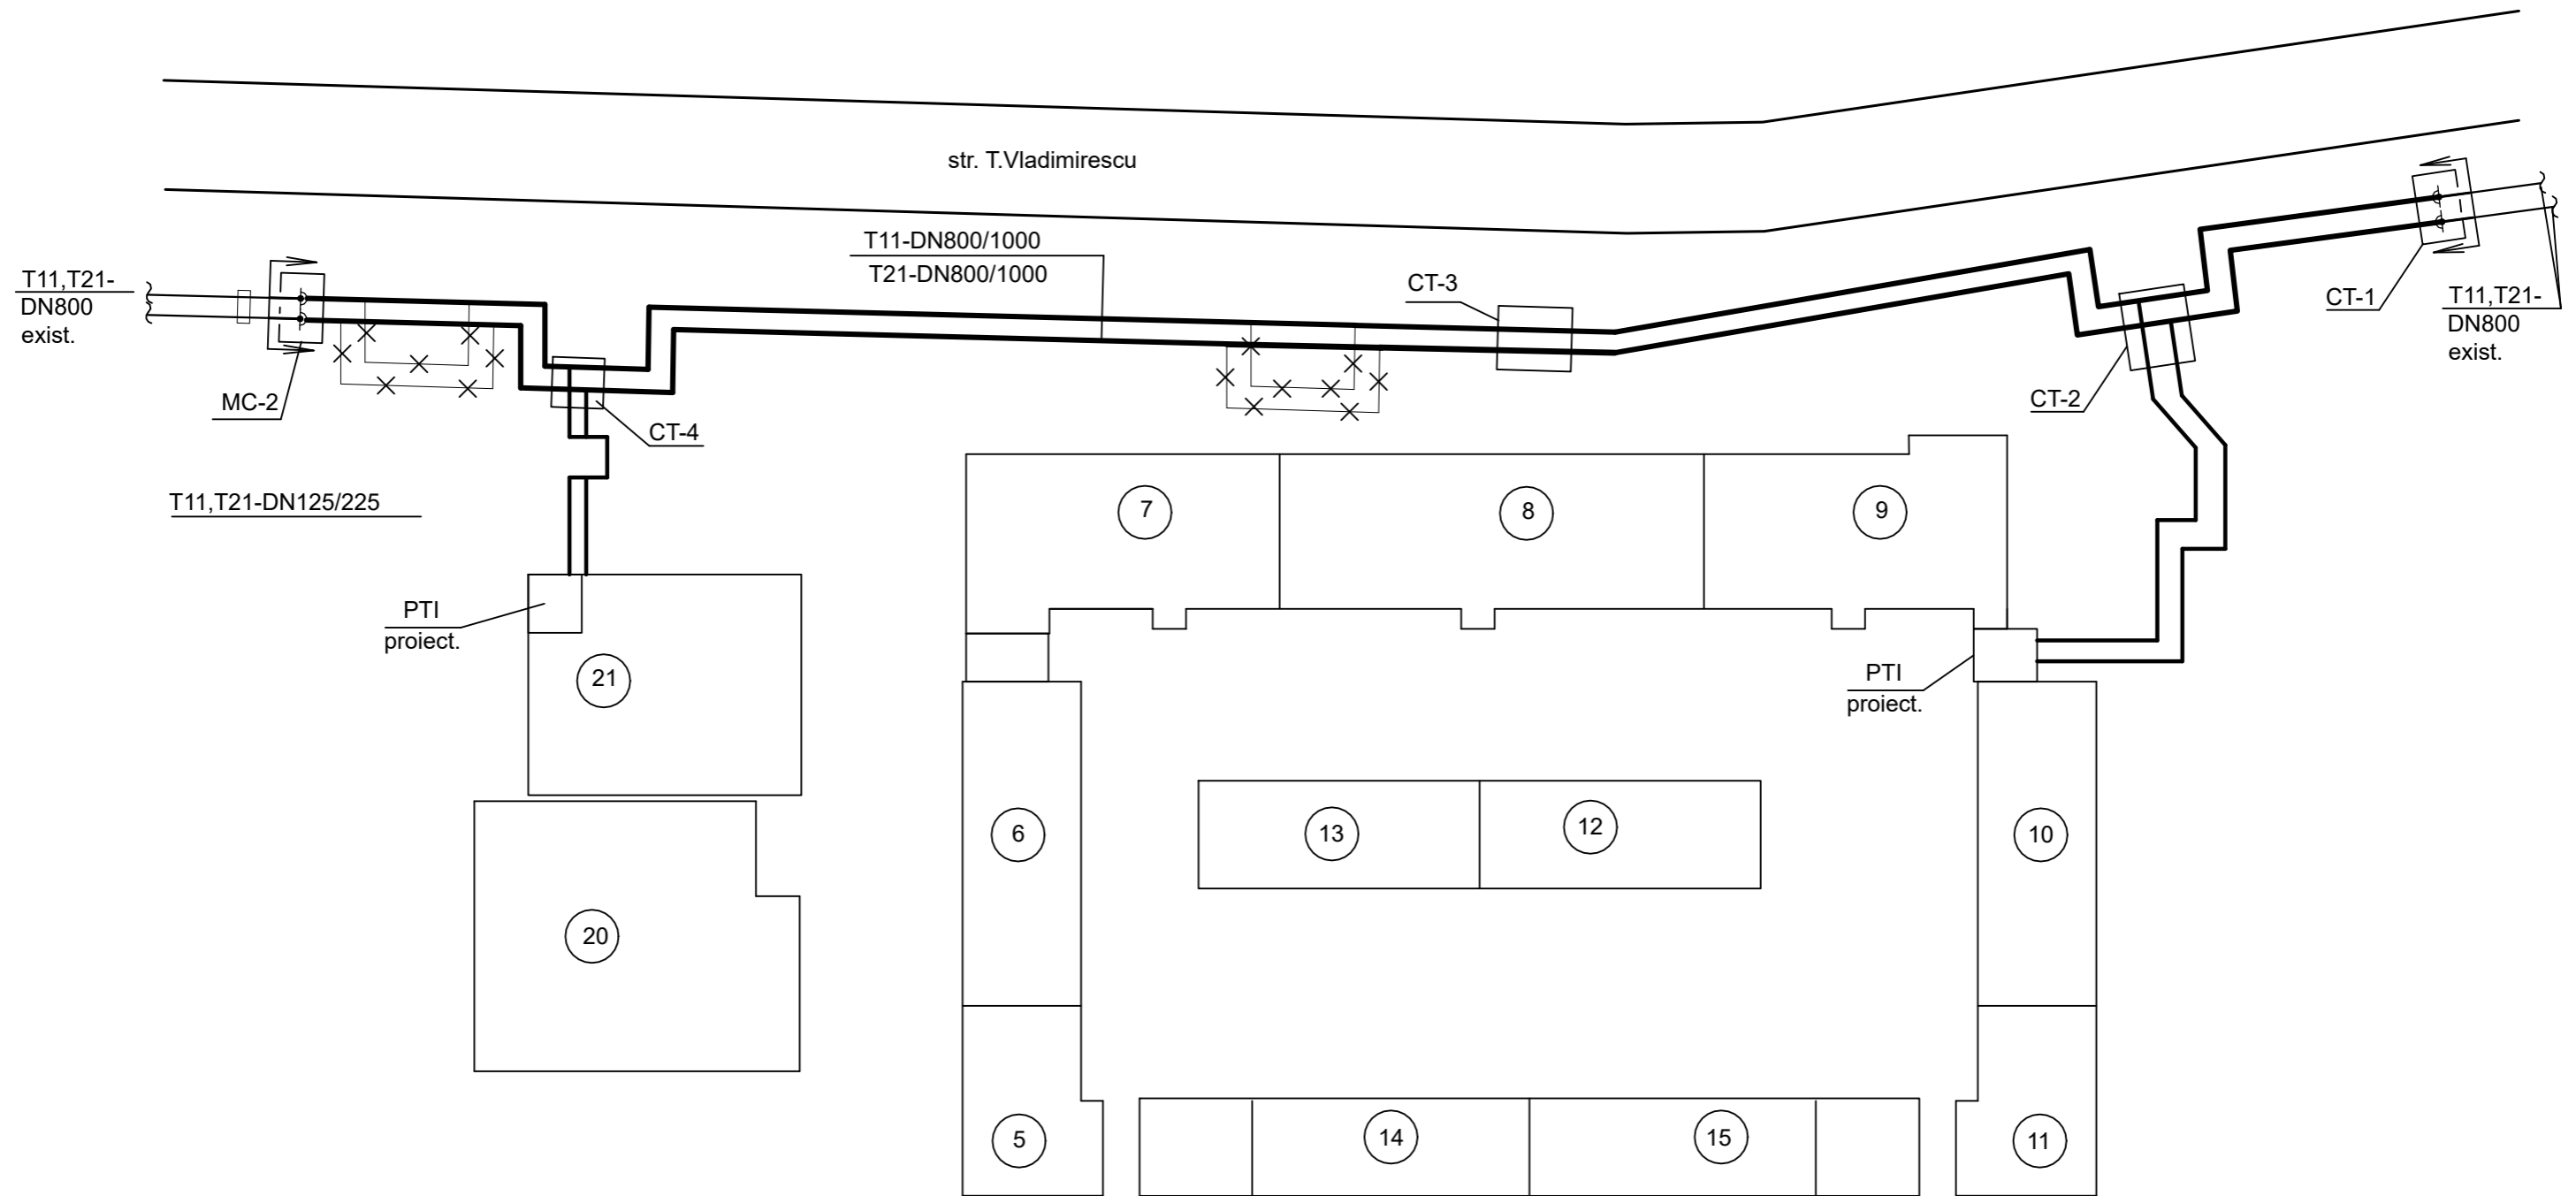

# Plan de situație

Nr. de inventar	Semnătura și data	În schimb. nr. inv.

				<b>08/26-RT</b>		
				Reamplasarea rețelelor termice supraterane D 800 mm (segmentul PL 304 PL 342) pe terenul cu nr. cadastral 0100423.203, 0100423.540, 0100423.541 situat în mun. Chișinău, str. Tudor Vladimirescu, 1/8		
				<b>Rețele termice</b>		Faza
						Coala
						Coli
						PE
						4
Sp.princip	Laba		04.26	<b>Plan de situație</b>		