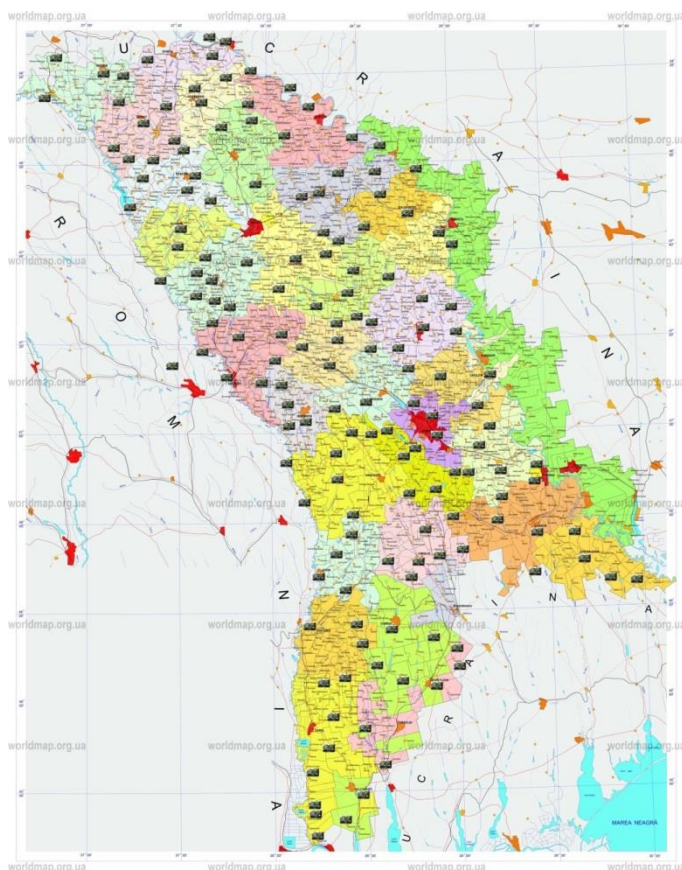

Compania de inginerie și tehnică "Tecapro" activează pe piața Republicii Moldova din anul 1997. Activitatea principală a companiei noastre este de a oferi clienților energie electrică de calitate și servicii de calitate.

Din acest motiv, toate activitățile noastre, și anume: furnizarea, instalarea și punerea în funcțiune, întreținerea surselor de energie autonome, se efectuează pentru a atinge acest obiectiv.

Suntem încântați că, datorită clienților noștri am devenit lideri în Republica Moldova, datorită faptului că tot mai multe întreprinderi industriale ale republicii solicită serviciile noastre. Peste 600 de diesel-generatoare industriale furnizate de către compania noastră funcționează în sectorul energetic al Moldovei. Partenerul nostru de încredere este grupul turc " AKSA Power Generation ", care dispune de două fabrici situate în China și Turcia, ceea ce permite producerea unui asortiment larg de generatoare, cu un număr impunător de dealeri.

După capacitate totală de agregate produse " AKSA Power Generation " cu siguranță se află astăzi printre zece cei mai mari producători de agregate electrice din lume. La baza producerii " AKSA Power Generation " folosește atât motoare și generatoare a brandurilor de nivel mondial, cât și unitățile de producție proprie.

Compania "TeCaPro" este dealer-ul exclusiv al "AKSA Power Generation" în Republica Moldova.

Proiectele companiei de inginerie și tehnică ”Tecapro”:

- diesel-generatoarele noastre alimentează cu energie electrică băncile, benzinăriile, obiectele operatorilor de telefonie mobilă și a organizațiilor internaționale (ONU, Banca Mondială) implicate în programele "TASIS" și "Pământ".

Specialistii nostri certificati:

- Oferă asistență și deservire tehnică la numeroasele centralele electrice ale companiilor "Moldcell" și "Moldtelecom"

- Au participat în proiectul primei din Republica Moldova sisteme de gaze cu piston din campusul Universității de Stat și în stațiile de epurare a apelor urbane uzate.

Sîntem orientați în de a promova pe piața Moldovei sursele alternative de alimentare energetică . Ecologia, regenerabilitatea și economia este o trăsătură distinctivă a acestor generatoare promițătoare de energie electrică.