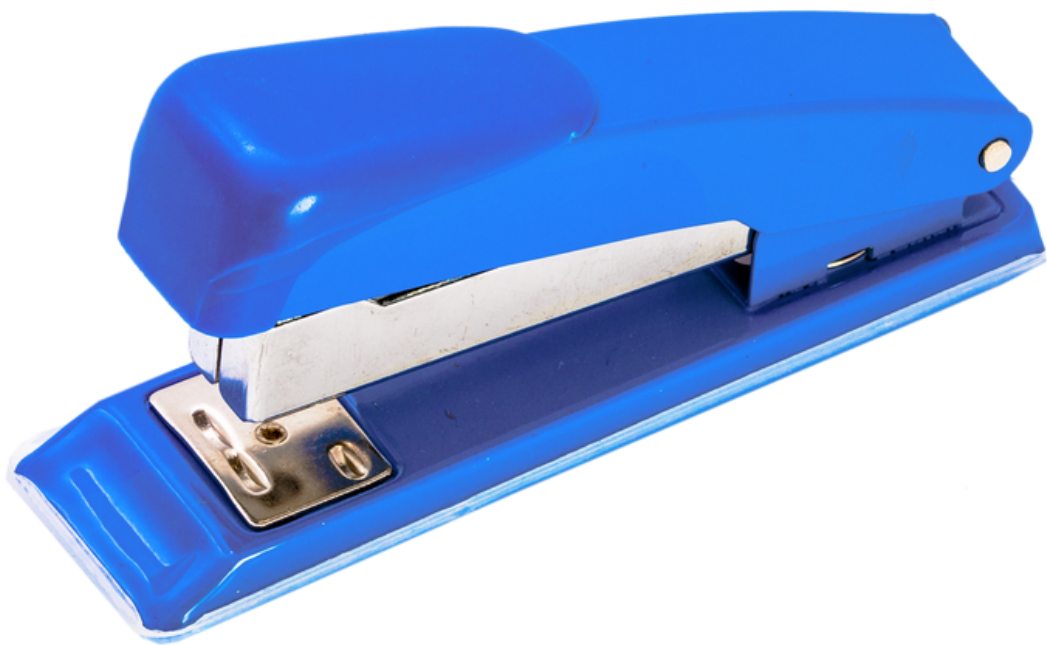

LIZY
COLLECTION

Color pack notice

80x80 mm.

LIZY COLLECTION
8 696083 009577 957

Elastic
Glue

90
g/m

Coloured
Paper

CUBO PAPEL
CUBOS
CUBETTO PER NOTE
CUBE DE NOTES
КУБИК БУМАГИ ДЛЯ ЗАПИСК

STAPLES

Agrafes
Hefklammern
Grapas

No.10-1M

1000 staples

STAPLES

Agrafes
Hefklammern
Grapas

No.10-1M

1000 staples

ORIGINAL NET.20g

Предназначен для склеивания изделий из пластмассы, металла, дерева, резины, полипропилена, кожи и других гладких поверхностей.