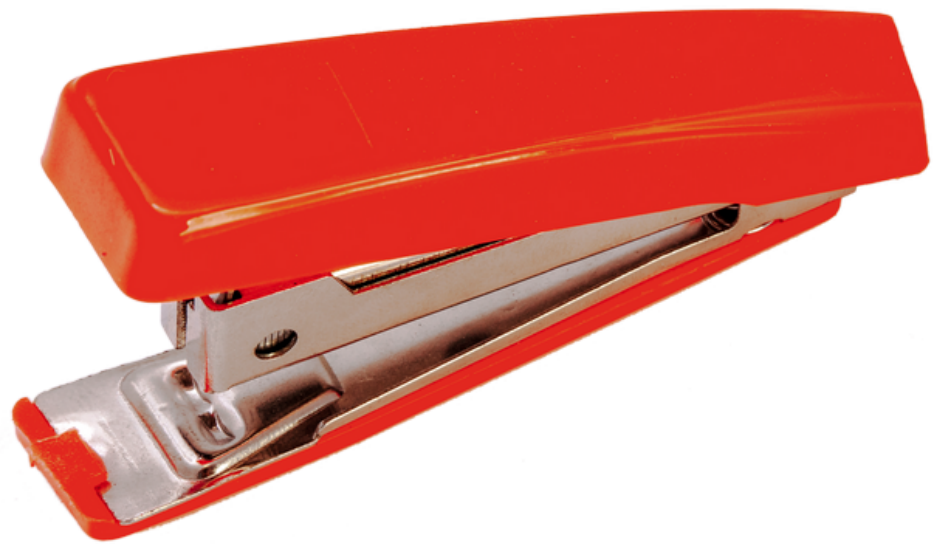

LIZY
COLLECTION

Color pack notice

80x80 mm.

LIZY COLLECTION
8 696083 009577 957

Elastic
Glue

90
g/m

Coloured
Paper

CUBO PAPEL
CUBOS
CUBETTO PER NOTE
CUBE DE NOTES
КУБИК БУМАГИ ДЛЯ ЗАПИСК

STAPLES

Agrafes
Hefklammern
Grapas

No.10-1M

1000 staples

STAPLES

Agrafes
Hefklammern
Grapas

No.10-1M

1000 staples

ORIGINAL NET.20g

Предназначен для склеивания изделий из пластмассы, металла, дерева, резины, полипропилена, кожи и других гладких поверхностей.