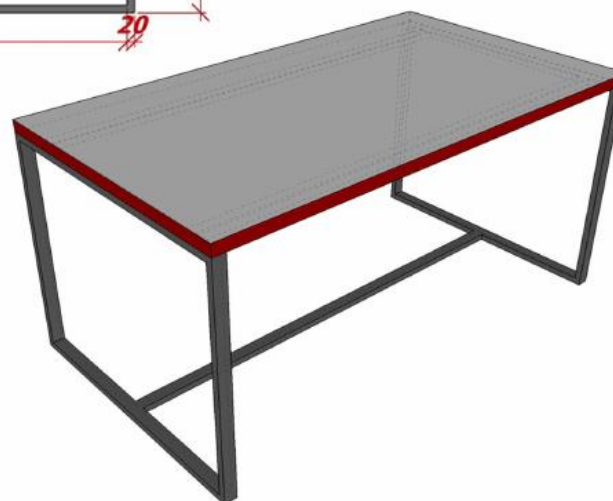

Set de dulapuri de bucătărie cu blat pentru suprafața de lucru din PAL melaminat de 38mm și înălțător, dotat cu chiuvetă de bucătărie și baterie pentru apa. Sertarele cu glisiere telescopice, dulapul de deasupra chiuvetei dotat cu două seturi pentru uscarea veselei spălate, sertarele cu spații de stocare a sculelor de bucătărie și a veselei de gătit. Ușile dulapului din MDF vopsit în culorile din desenul de mai jos

Masă de bucătărie construită pe cadru din profil metalic 40x20mm din pal melaminat cu cant din ABS de 2mm
Forma, culorile și dimensiunea componentelor sunt în schițele de mai jos.

23. Bucatarie

Pal melaminat
ABS 0,5/2mm
Blat + inaltator

Glisiere telescopice
Mainere
Balamali

Usi din MDF vopsit
Chiuveți + Robinet
Uscator vesela

22. Masa pentru bucatarie

Pal melaminat
ABS 2mm
Cadru din profil metalic 40x20mm