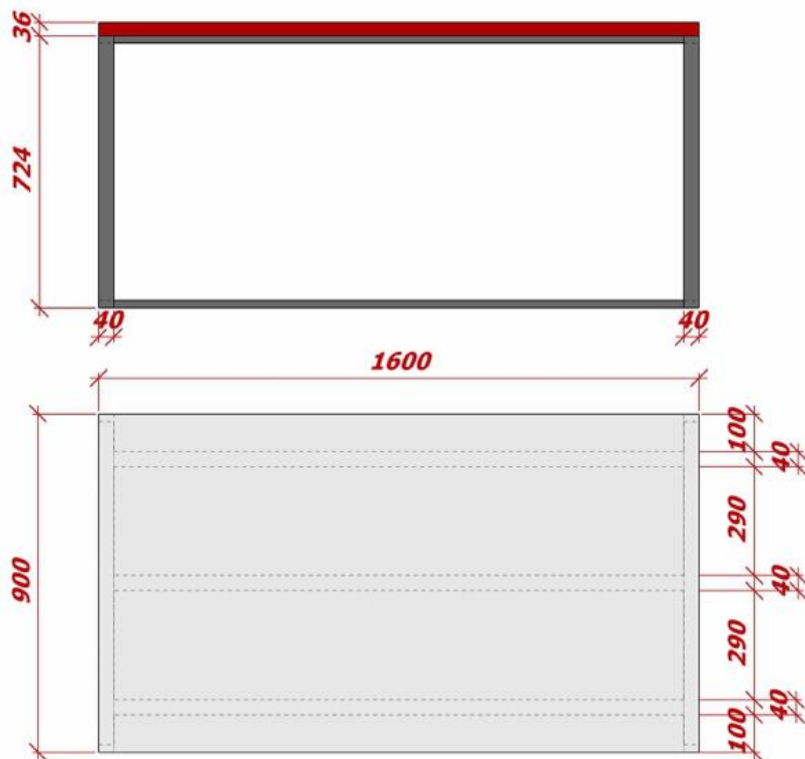

Lot 2

Denumire Lot	Bucătărie
Cantitate	3 Seturi de dulapuri cu suprafață de lucru pentru bucătărie 3 Mese pentru bucătărie
Componența	1. Set de dulapuri cu suprafață de lucru pentru bucătărie 2. Masă pentru bucătărie

Set de dulapuri de bucătărie cu blat pentru suprafața de lucru din PAL melaminat de 38mm și înălțător, dotat cu chiuvetă de bucătărie și baterie pentru apa. Sertarele cu glisiere telescopice, dulapul de deasupra chiuvetei dotat cu două seturi pentru uscarea veselei spălate, sertarele cu spații de stocare a sculelor de bucătărie și a veselei de gătit. Ușile dulapului din MDF vopsit în culorile din desenul de mai jos

Masă de bucătărie construită pe cadru din profil metalic 40x20mm din pal melaminat cu cant din ABS de 2mm
Forma, culorile și dimensiunea componentelor sunt în schițele de mai jos.

23. Bucatarie

Pal melaminat
ABS 0,5/2mm
Blat + inaltator

Glisiere telescopice
Mainere
Balamali

Usi din MDF vopsit
Chiuveți + Robinet
Uscator vesela

22. Masa pentru bucatarie

Pal melaminat
ABS 2mm
Cadru din profil metalic 40x20mm