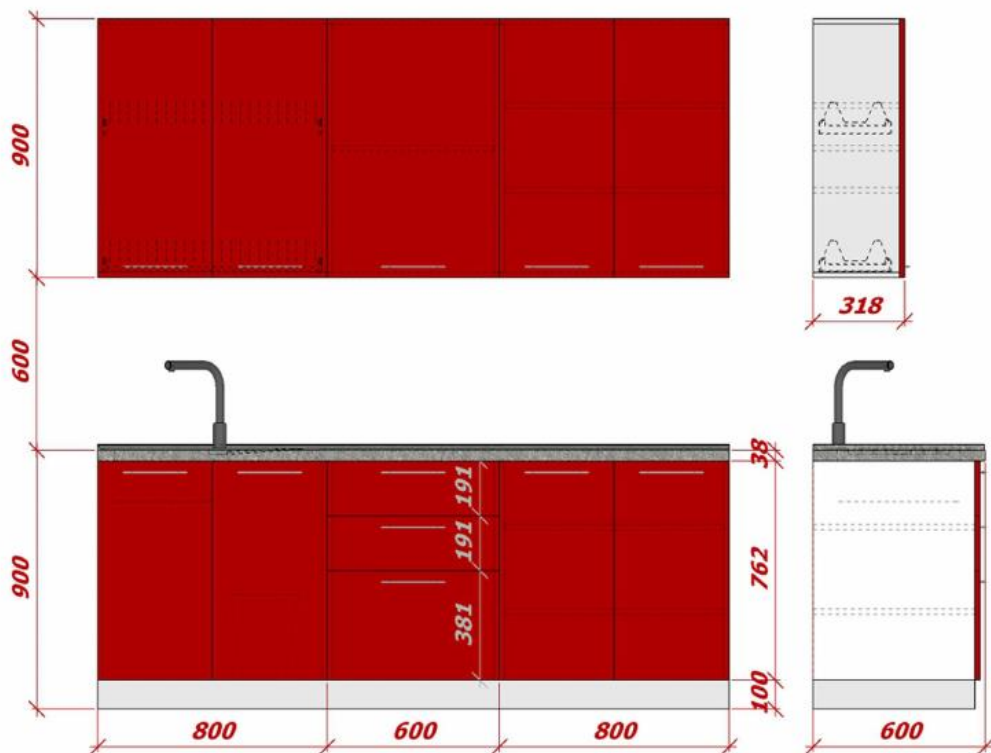

Lot 2

Denumire Lot	Bucătărie
Cantitate	3 Seturi de dulapuri cu suprafață de lucru pentru bucătărie 3 Mese pentru bucătărie
Componența	1. Set de dulapuri cu suprafață de lucru pentru bucătărie 2. Masă pentru bucătărie

Set de dulapuri de bucătărie cu blat pentru suprafața de lucru din PAL melaminat de 38mm și înălțător, dotat cu chiuvetă de bucătărie și baterie pentru apa. Sertarele cu glisiere telescopice, dulapul de deasupra chiuvetei dotat cu două seturi pentru uscarea veselei spălate, sertarele cu spații de stocare a sculelor de bucătărie și a veselei de gătit. Ușile dulapului din MDF vopsit în culorile din desenul de mai jos

Masă de bucătărie construită pe cadru din profil metalic 40x20mm din pal melaminat cu cant din ABS de 2mm
Forma, culorile și dimensiunea componentelor sunt în schițele de mai jos.

23. Bucatarie

Pal melaminat
ABS 0,5/2mm
Blat + inaltator

Glisiere telescopice
Mainere
Balamali

Usi din MDF vopsit
Chiuveți + Robinet
Uscator vesela

22. Masa pentru bucatarie

Pal melaminat
ABS 2mm
Cadru din profil metalic 40x20mm