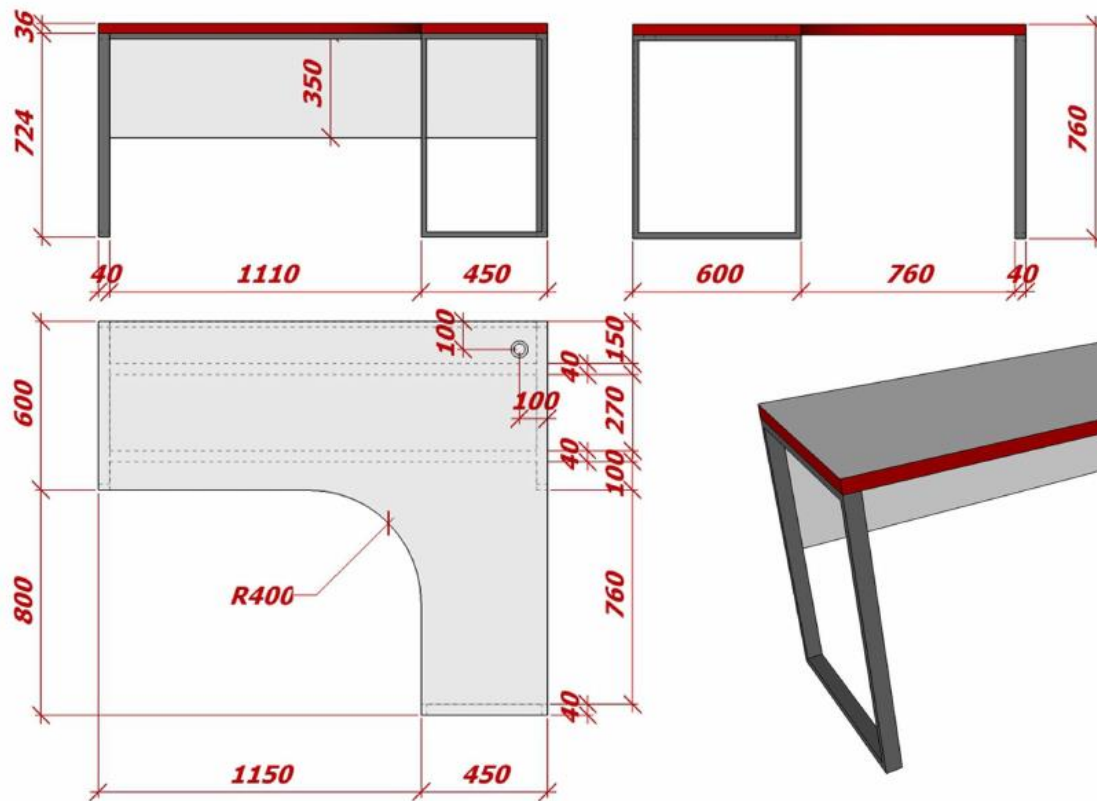

Mesele de birou construite pe cadru de profil metalic 40x20mm cu blat din PAL melaminat de 36mm și cant din ABS 2mm, dotate cu gaură cu capac pentru cabluri

Tumbă pe rotile din pal melaminat cu trei sertare pe glisiere telescopice, sertarul superior dotat cu lacăt. Partea superioară și inferioară a tumbei va fi cu cant din ABS de 2mm, iar restul din 0,5mm.

Dulapurile pentru documente și haine construite din PAL melaminat, secția pentru haine dotată cu suport glisant pentru umerășe. Toate modele de dulap sunt pe picioare din aluminiu pătrate 40x40mm

Dimensiunile forma și culorile sunt prezentate mai jos.

4. Masa pentru birou M1

Pal melaminat
ABS 0,5/2mm
Cadru din profil metalic 40mm x 20mm

5. Masa pentru birou M2/dreapta

Pal melaminat
ABS 0,5/2mm

Cadru din profil metalic 40mm x 20mm

Capac gaura cablu

5. Masa pentru birou M2/stinga

Pal melaminat
ABS 0,5/2mm
Cadru din profil metalic 40mm x 20mm

Capac gaura cablu

6. Dulap pentru documente si haine M1

Pal melaminat

ABS 0,5/2mm

Usi din profil metallic inchis + sticla

Mainere

Balamali