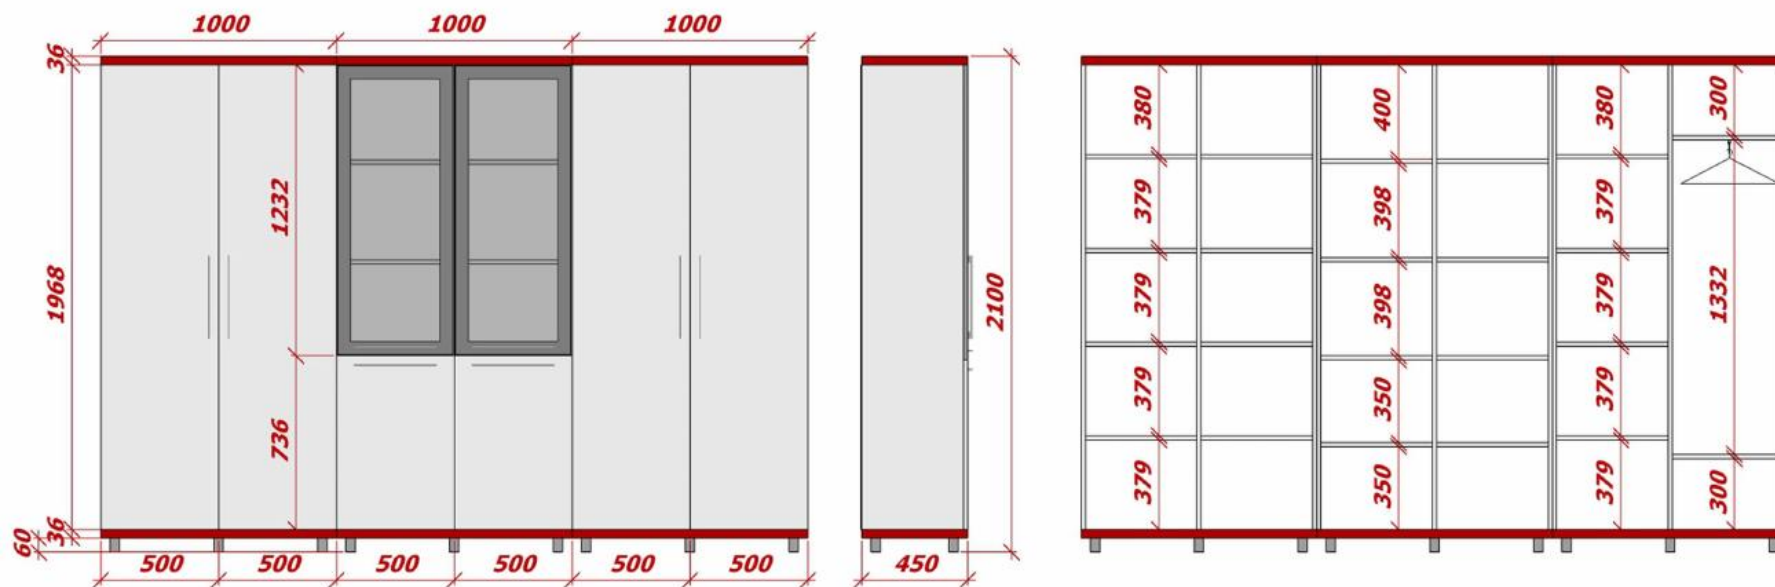

8. Dulap pentru documente si haine M3

Pal melaminat
ABS 0,5/2mm
Usi din profil metalic inchis + sticla

Mainere
Balamali
Picioare aluminiu patrate 40x40mm

Suport pentru umerase extractibil