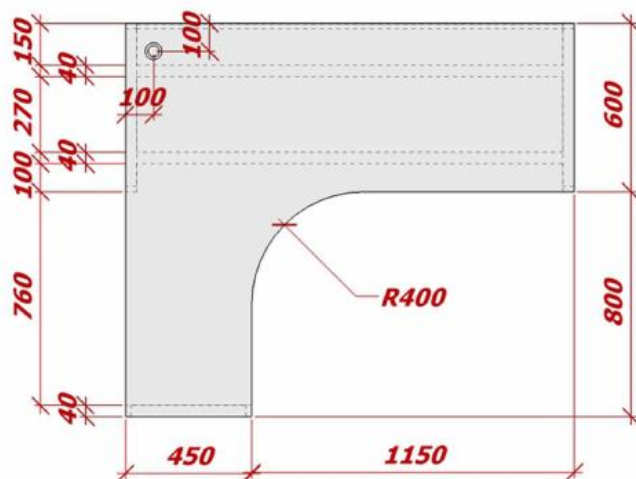

Mesele de birou construite pe cadru de profil metalic 40x20mm cu blat din PAL melaminat de 36mm și cant din ABS 2mm, dotate cu gaură cu capac pentru cabluri

Tumbă pe rotile din pal melaminat cu trei sertare pe glisiere telescopice, sertarul superior dotat cu lacăt. Partea superioară și inferioară a tumbei va fi cu cant din ABS de 2mm, iar restul din 0,5mm.

Dulapurile pentru documente și haine construite din PAL melaminat, secția pentru haine dotată cu suport glisant pentru umerășe. Toate modele de dulap sunt pe picioare din aluminiu pătrate 40x40mm

Dimensiunile forma și culorile sunt prezentate mai jos.

4. Masa pentru birou M1

Pal melaminat
ABS 0,5/2mm
Cadru din profil metalic 40mm x 20mm

5. Masa pentru birou M2/dreapta

Pal melaminat
ABS 0,5/2mm

Cadru din profil metalic 40mm x 20mm

Capac gaura cablu

5. Masa pentru birou M2/stinga

Pal melaminat
ABS 0,5/2mm
Cadru din profil metalic 40mm x 20mm

Capac gaura cablu

6. Dulap pentru documente si haine M1

Pal melaminat

ABS 0,5/2mm

Usi din profil metallic inchis + sticla

Mainere

Balamali