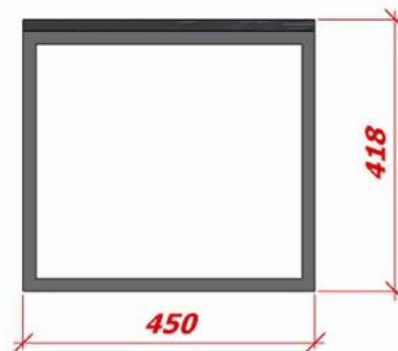

19. Masa pentru cafea

Pal melaminat
ABS 0,5/2mm
Cadru din profil metalic 20x20mm