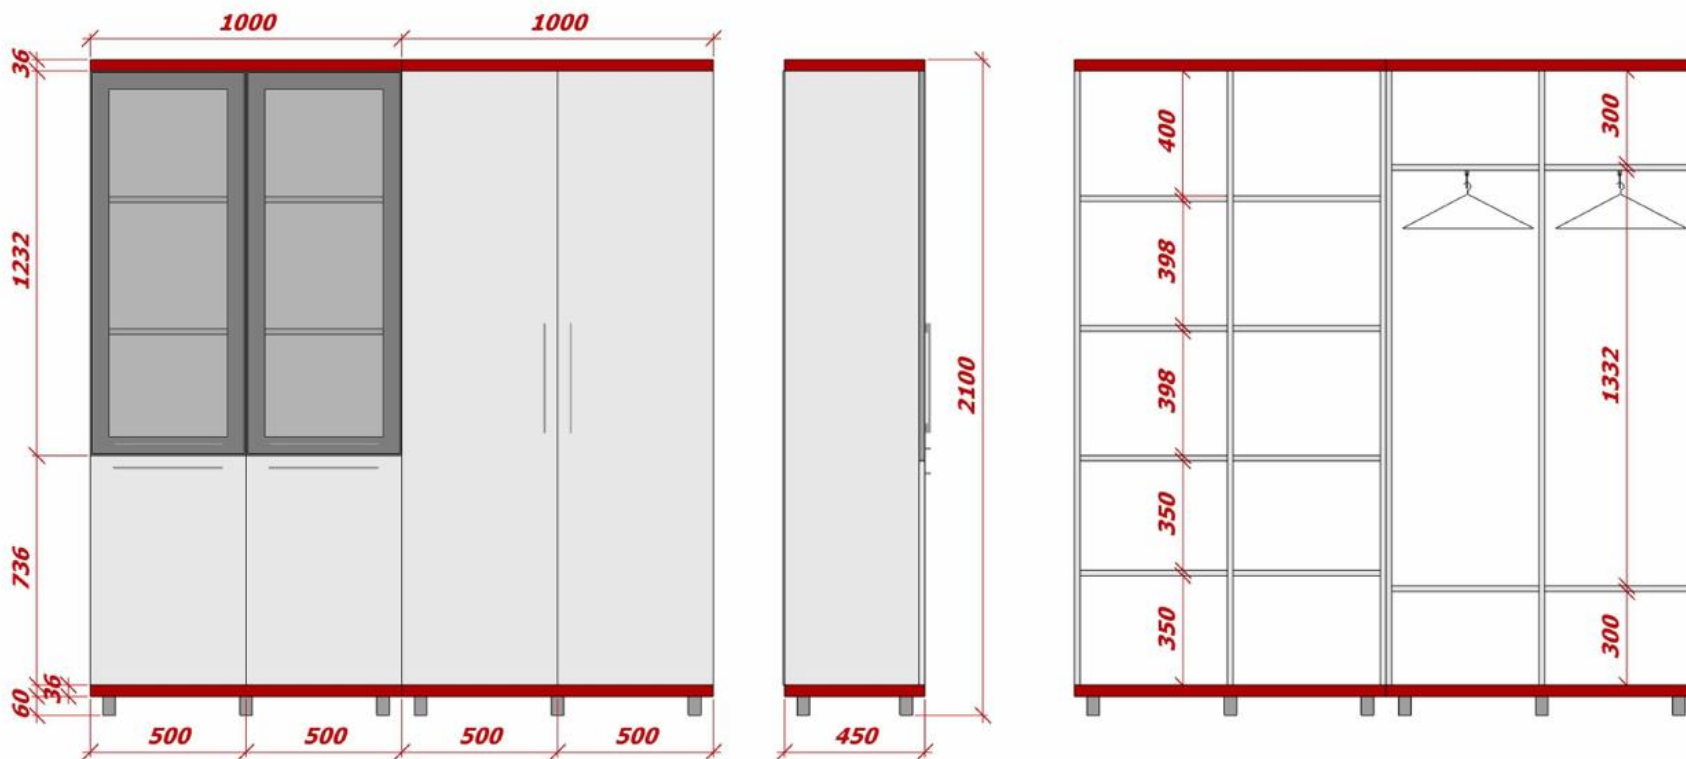

Mesele de birou construite pe cadru de profil metalic 40x20mm cu blat din PAL melaminat de 36mm și cant din ABS 2mm, dotate cu gaură cu capac pentru cabluri

Tumbă pe rotile din pal melaminat cu trei sertare pe glisiere telescopice, sertarul superior dotat cu lacăt. Partea superioară și inferioară a tumbei va fi cu cant din ABS de 2mm, iar restul din 0,5mm.

Dulapurile pentru documente și haine construite din PAL melaminat, secția pentru haine dotată cu suport glisant pentru umerășe. Toate modele de dulap sunt pe picioare din aluminiu pătrate 40x40mm

Dimensiunile forma și culorile sunt prezentate mai jos.

Pal melaminat
ABS 0,5/2mm
Cadru din profil metalic 40mm x 20mm

Capac gaura cablu

6. Dulap pentru documente si haine M1

Pal melaminat

ABS 0,5/2mm

Usi din profil metallic inchis + sticla

Mainere

Balamali

Picioare aluminiu patrute 40x40mm

Suport pentru umerase extractibil

7. Dulap pentru documente si haine M2

Pal melaminat
ABS 0,5/2mm

Usi din profil metallic inchis + sticla

Mainere
Balamali

Picioare aluminiu patrute 40x40mm