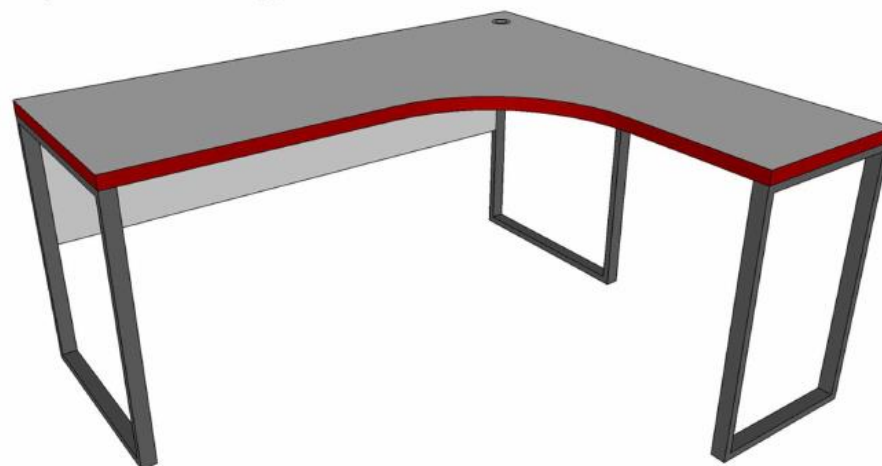

Mesele de birou construite pe cadru de profil metalic 40x20mm cu blat din PAL melaminat de 36mm și cant din ABS 2mm, dotate cu gaură cu capac pentru cabluri

Tumbă pe rotile din pal melaminat cu trei sertare pe glisiere telescopice, sertarul superior dotat cu lacăt. Partea superioară și inferioară a tumbei va fi cu cant din ABS de 2mm, iar restul din 0,5mm.

Dulapurile pentru documente și haine construite din PAL melaminat, secția pentru haine dotată cu suport glisant pentru umerășe. Toate modele de dulap sunt pe picioare din aluminiu pătrate 40x40mm

Dimensiunile forma și culorile sunt prezentate mai jos.

4. Masa pentru birou M1

Pal melaminat
ABS 0,5/2mm
Cadru din profil metalic 40mm x 20mm

5. Masa pentru birou M2/dreapta

Pal melaminat
ABS 0,5/2mm

Cadru din profil metalic 40mm x 20mm

Capac gaura cablu

5. Masa pentru birou M2/stinga