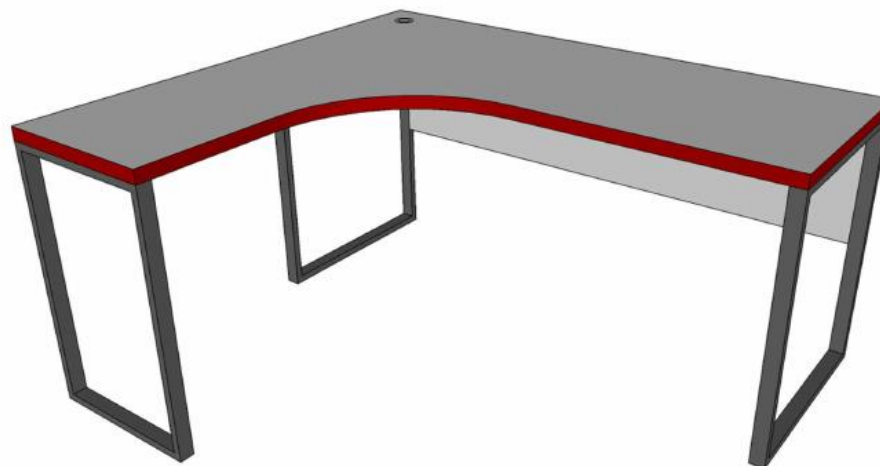

Mesele de birou construite pe cadru de profil metalic 40x20mm cu blat din PAL melaminat de 36mm și cant din ABS 2mm, dotate cu gaură cu capac pentru cabluri

Tumbă pe rotile din pal melaminat cu trei sertare pe glisiere telescopice, sertarul superior dotat cu lacăt. Partea superioară și inferioară a tumbei va fi cu cant din ABS de 2mm, iar restul din 0,5mm.

Dulapurile pentru documente și haine construite din PAL melaminat, secția pentru haine dotată cu suport glisant pentru umerășe. Toate modele de dulap sunt pe picioare din aluminiu pătrate 40x40mm

Dimensiunile forma și culorile sunt prezentate mai jos.

4. Masa pentru birou M1

Pal melaminat
ABS 0,5/2mm
Cadru din profil metalic 40mm x 20mm

5. Masa pentru birou M2/dreapta

Pal melaminat
ABS 0,5/2mm

Cadru din profil metalic 40mm x 20mm

Capac gaura cablu

5. Masa pentru birou M2/stinga

Pal melaminat
ABS 0,5/2mm
Cadru din profil metalic 40mm x 20mm

Capac gaura cablu

6. Dulap pentru documente si haine M1

Pal melaminat

ABS 0,5/2mm

Usi din profil metallic inchis + sticla

Mainere

Balamali