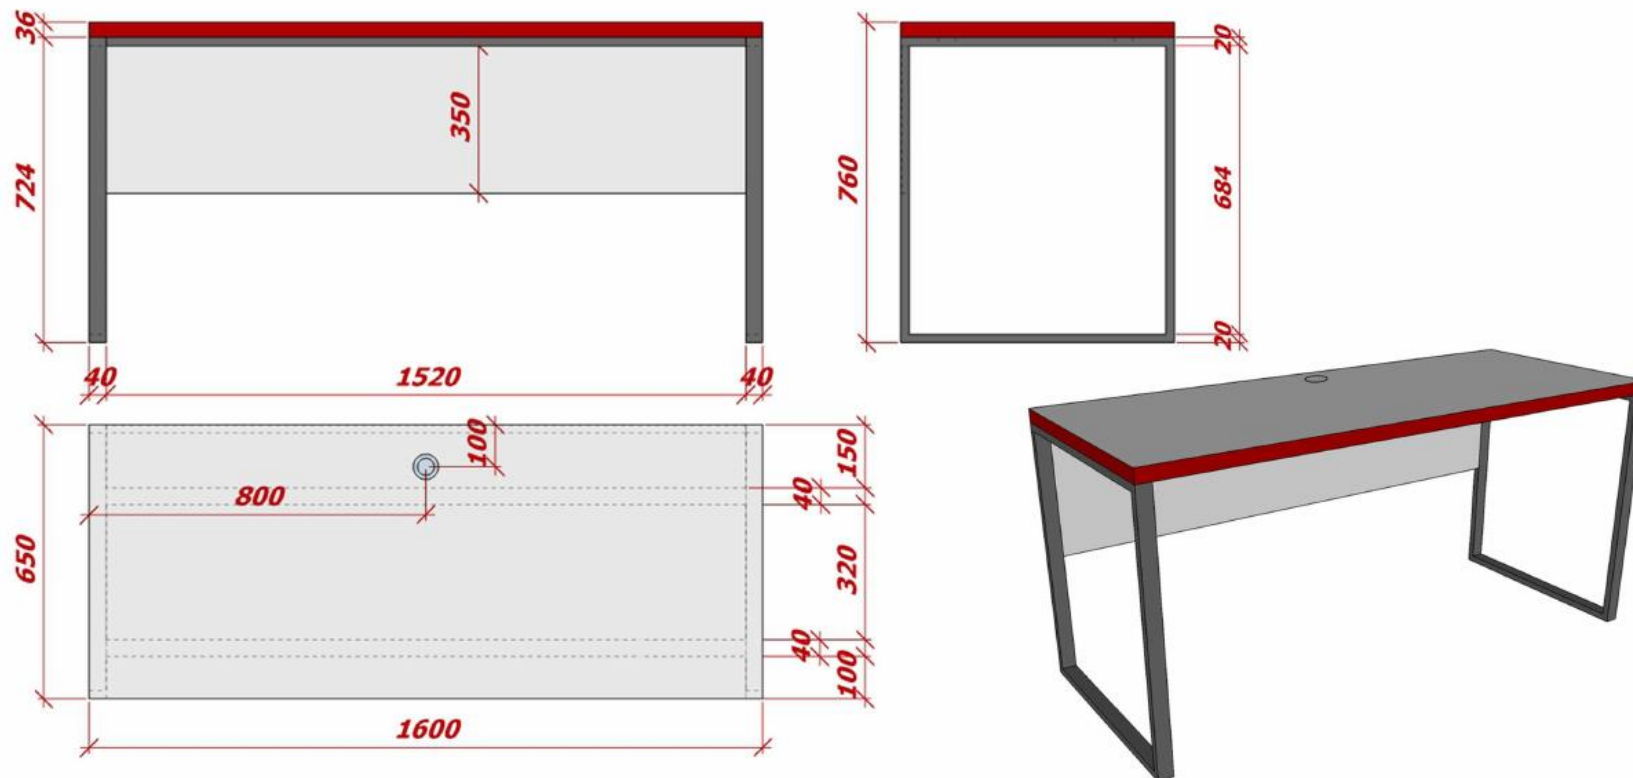

4. Masa pentru birou M1

Pal melaminat
ABS 0,5/2mm
Cadru din profil metalic 40mm x 20mm