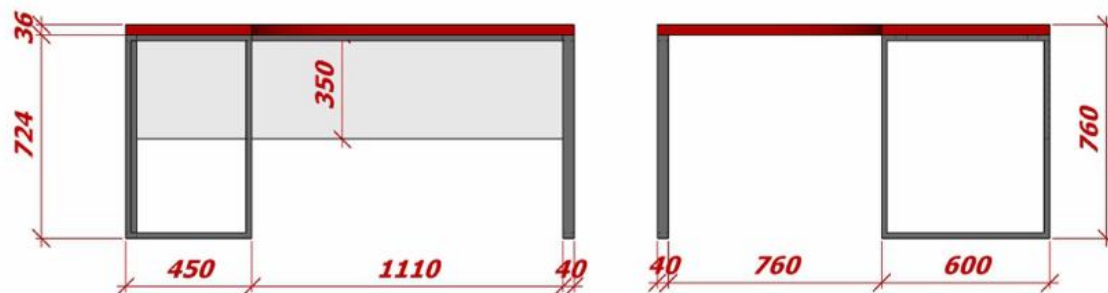

Mesele de birou construite pe cadru de profil metalic 40x20mm cu blat din PAL melaminat de 36mm și cant din ABS 2mm, dotate cu gaură cu capac pentru cabluri

Tumbă pe rotile din pal melaminat cu trei sertare pe glisiere telescopice, sertarul superior dotat cu lacăt. Partea superioară și inferioară a tumbei va fi cu cant din ABS de 2mm, iar restul din 0,5mm.

Dulapurile pentru documente și haine construite din PAL melaminat, secția pentru haine dotată cu suport glisant pentru umerășe. Toate modele de dulap sunt pe picioare din aluminiu pătrate 40x40mm

Dimensiunile forma și culorile sunt prezentate mai jos.

4. Masa pentru birou M1

Pal melaminat
ABS 0,5/2mm
Cadru din profil metalic 40mm x 20mm

5. Masa pentru birou M2/dreapta

Pal melaminat
ABS 0,5/2mm

Cadru din profil metalic 40mm x 20mm

Capac gaura cablu

5. Masa pentru birou M2/stinga

Pal melaminat
ABS 0,5/2mm
Cadru din profil metalic 40mm x 20mm

Capac gaura cablu

6. Dulap pentru documente si haine M1

Pal melaminat

ABS 0,5/2mm

Usi din profil metallic inchis + sticla

Mainere

Balamali