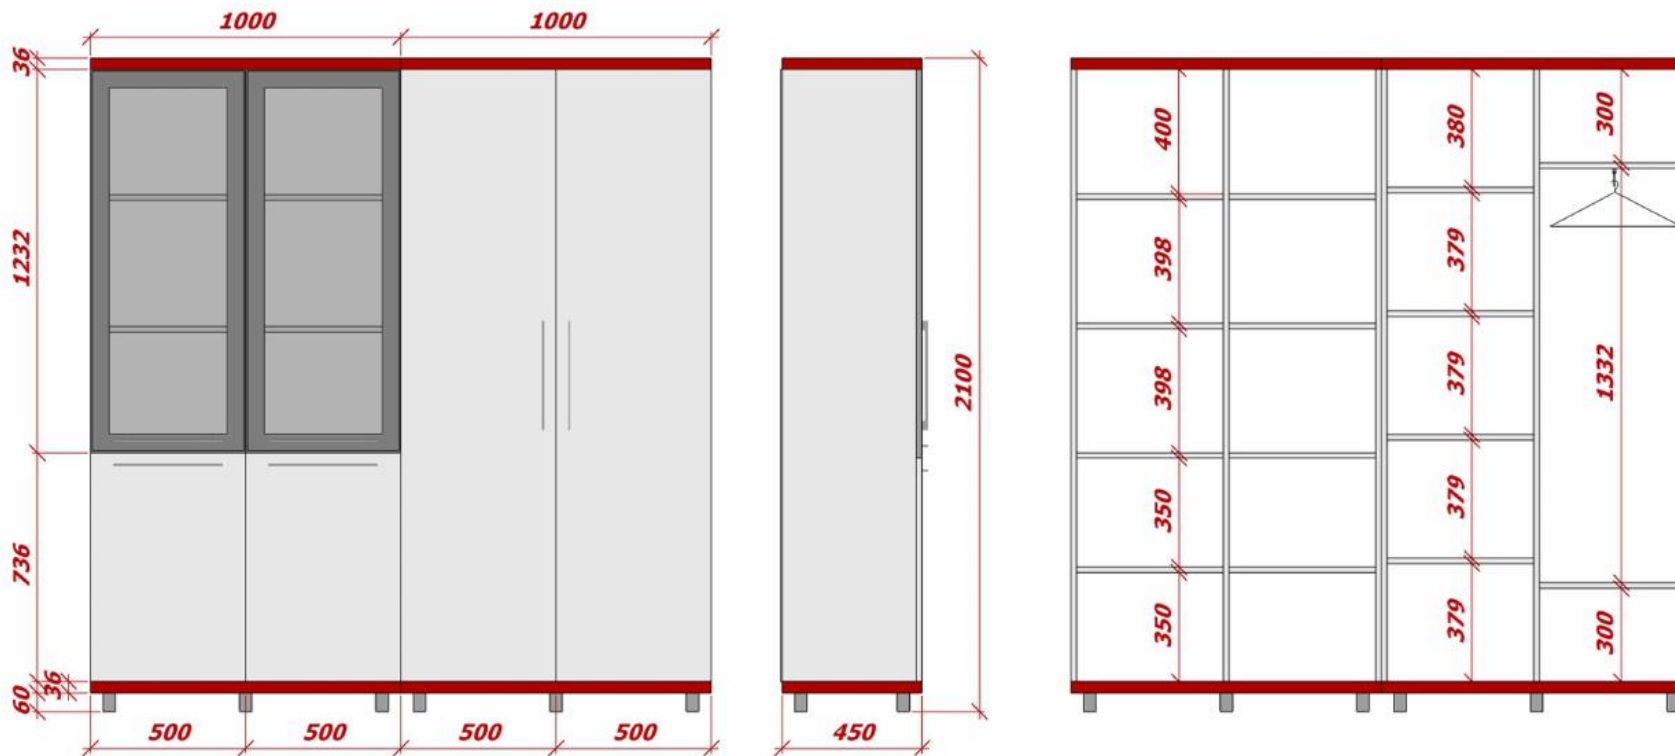

Mesele de birou construite pe cadru de profil metalic 40x20mm cu blat din PAL melaminat de 36mm și cant din ABS 2mm, dotate cu gaură cu capac pentru cabluri

Tumbă pe rotile din pal melaminat cu trei sertare pe glisiere telescopice, sertarul superior dotat cu lacăt. Partea superioară și inferioară a tumbei va fi cu cant din ABS de 2mm, iar restul din 0,5mm.

Dulapurile pentru documente și haine construite din PAL melaminat, secția pentru haine dotată cu suport glisant pentru umerășe. Toate modele de dulap sunt pe picioare din aluminiu pătrate 40x40mm

Dimensiunile forma și culorile sunt prezentate mai jos.

4. Masa pentru birou M1

Pal melaminat
ABS 0,5/2mm
Cadru din profil metalic 40mm x 20mm

5. Masa pentru birou M2/dreapta

Pal melaminat
ABS 0,5/2mm

Cadru din profil metalic 40mm x 20mm

Capac gaura cablu

5. Masa pentru birou M2/stinga

Pal melaminat
ABS 0,5/2mm
Cadru din profil metalic 40mm x 20mm

Capac gaura cablu

6. Dulap pentru documente si haine M1

Pal melaminat

ABS 0,5/2mm

Usi din profil metallic inchis + sticla

Mainere

Balamali