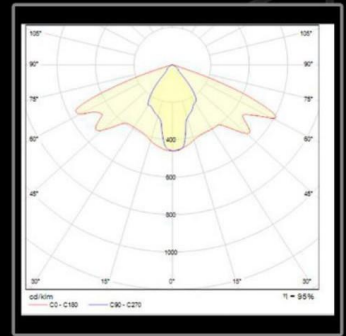

# PRO-STREET QUASAR XS

Model	Pro-Street Quasar XS 25	Pro-Street Quasar XS 30	Pro-Street Quasar XS 45
Putere	24 W	31 W	45 W
Flux luminos	3503 Lm	4380 Lm	5750 Lm
Eficiența	148 Lm/W	139 Lm/W	127 Lm/W
Temperatura de culoare	4000 K – 5000 K (2200 K-optional)		
Durata de viață	LED 100 000 ore / Driver 100 000 ore		
Temperatura de lucru	De la -40 °C până la +50 °C		
Dimensiuni	L – 480 mm l – 155 mm H – 70 mm		
Greutate	1,20 kg		
Gradul de protecție IP	IP65		
Indice de redare a culorii	>70Ra		
Material	Carcasă: aluminiu, turnată sub presiune înaltă. Sigiliu: cauciuc siliconic rezistent la căldură.		
Sursa de alimentare	Încorporat		
Montare	Pe bracket cu un diametru de 35-55 mm, acces lateral / Aplicabil		
Garanție	5 ani		