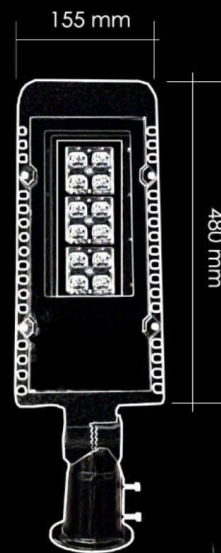

Diode ceramice  
190 Lm/W

Radiator eficient

Suport pivotant  
reglabil

Luminozitate  
ridicată

Pro-Street Quasar XS - corp de iluminat stradal, ce oferă o bună distribuție a luminii, un flux luminos uniform pe toată suprafața. Carcasa are un design modern, fabricată din aluminiu turnat la presiune înaltă. Beneficii: Temperatură de lucru scăzută, flux luminos puternic, consum redus de energie electrică, rezistență la influența factorilor atmosferici. Domenii de utilizare: drumuri regionale, curți, parcuri, grădini și alei, terenuri de sport, terenuri pentru copii, parcuri auto și alte construcții exterioare.

# PRO-STREET QUASAR XS

Model	Pro-Street Quasar XS 25	Pro-Street Quasar XS 30	Pro-Street Quasar XS 45
Putere	24 W	31 W	45 W
Flux luminos	3503 Lm	4380 Lm	5750 Lm
Eficiența	148 Lm/W	139 Lm/W	127 Lm/W
Temperatura de culoare	4000 K – 5000 K (2200 K-optional)		
Durata de viață	LED 100 000 ore / Driver 100 000 ore		
Temperatura de lucru	De la -40 °C până la +50 °C		
Dimensiuni	L – 480 mm l – 155 mm H – 70 mm		
Greutate	1,20 kg		
Gradul de protecție IP	IP65		
Indice de redare a culorii	>70Ra		
Material	Carcasă: aluminiu, turnată sub presiune înaltă. Sigiliu: cauciuc siliconic rezistent la căldură.		
Sursa de alimentare	Încorporat		
Montare	Pe bracket cu un diametru de 35-55 mm, acces lateral / Aplicabil		
Garanție	5 ani		