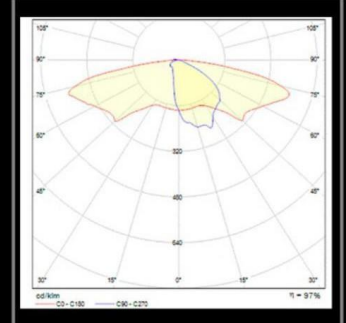

# PRO-STREET QUASAR XS

Model	Pro-Street Quasar XS 25	Pro-Street Quasar XS 30	Pro-Street Quasar XS 45
Putere	24 W	31 W	45 W
Flux luminos	3503 Lm	4380 Lm	5750 Lm
Eficiența	148 Lm/W	139 Lm/W	127 Lm/W
Temperatura de culoare	4000 K – 5000 K (2200 K-optional)		
Durata de viață	LED 100 000 ore / Driver 100 000 ore		
Temperatura de lucru	De la -40 °C până la +50 °C		
Dimensiuni	L – 480 mm l – 155 mm H – 70 mm		
Greutate	1,20 kg		
Gradul de protecție IP	IP65		
Indice de redare a culorii	>70Ra		
Material	Carcasă: aluminiu, turnată sub presiune înaltă. Sigiliu: cauciuc siliconic rezistent la căldură.		
Sursa de alimentare	Încorporat		
Montare	Pe bracket cu un diametru de 35-55 mm, acces lateral / Aplicabil		
Garanție	5 ani		