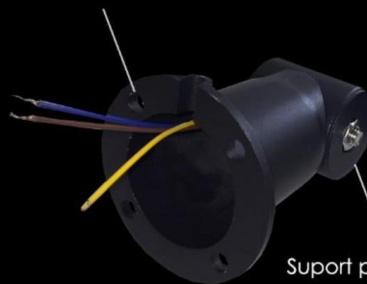

Diode ceramice  
190 Lm/W

Radiator eficient

Suport pivotant  
reglabil

Luminozitate  
ridicată

Pro-Street Quasar XS - corp de iluminat stradal, ce oferă o bună distribuție a luminii, un flux luminos uniform pe toată suprafața. Carcasa are un design modern, fabricată din aluminiu turnat la presiune înaltă. Beneficii: Temperatură de lucru scăzută, flux luminos puternic, consum redus de energie electrică, rezistență la influența factorilor atmosferici. Domenii de utilizare: drumuri regionale, curți, parcuri, grădini și alei, terenuri de sport, terenuri pentru copii, parcuri auto și alte construcții exterioare.

# PRO-STREET QUASAR XS

Model	Pro-Street Quasar XS 25	Pro-Street Quasar XS 30	Pro-Street Quasar XS 45
Putere	24 W	31 W	45 W
Flux luminos	3503 Lm	4380 Lm	5750 Lm
Eficiența	148 Lm/W	139 Lm/W	127 Lm/W
Temperatura de culoare	4000 K – 5000 K (2200 K-optional)		
Durata de viață	LED 100 000 ore / Driver 100 000 ore		
Temperatura de lucru	De la -40 °C până la +50 °C		
Dimensiuni	L – 480 mm l – 155 mm H – 70 mm		
Greutate	1,20 kg		
Gradul de protecție IP	IP65		
Indice de redare a culorii	>70Ra		
Material	Carcasă: aluminiu, turnată sub presiune înaltă. Sigiliu: cauciuc siliconic rezistent la căldură.		
Sursa de alimentare	Încorporat		
Montare	Pe bracket cu un diametru de 35-55 mm, acces lateral / Aplicabil		
Garanție	5 ani		

Diode CREE 3535  
Made in the USA

Gauri de montare X4

Suport pivotant reglabil

DIALux

Drumuri locale

Alei Pietonale

Parcări

CERTIFICATE