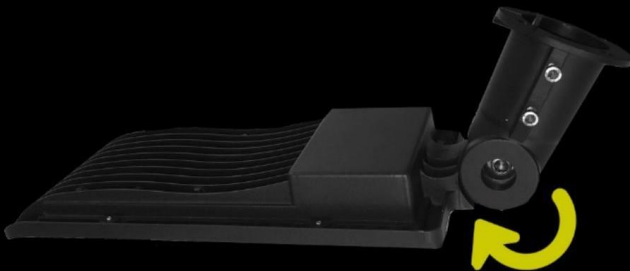

Diode ceramice  
190 Lm/W

Radiator eficient

Suport pivotant  
reglabil

Luminozitate  
ridicată

Pro-Street Quasar XS - corp de iluminat stradal, ce oferă o bună distribuție a luminii, un flux luminos uniform pe toată suprafața. Carcasa are un design modern, fabricată din aluminiu turnat la presiune înaltă. Beneficii: Temperatură de lucru scăzută, flux luminos puternic, consum redus de energie electrică, rezistență la influența factorilor atmosferici. Domenii de utilizare: drumuri regionale, curți, parcuri, grădini și alei, terenuri de sport, terenuri pentru copii, parcuri auto și alte construcții exterioare.

# PRO-STREET QUASAR XS

Model	Pro-Street Quasar XS 25	Pro-Street Quasar XS 30	Pro-Street Quasar XS 45
Putere	24 W	31 W	45 W
Flux luminos	3503 Lm	4380 Lm	5750 Lm
Eficiența	148 Lm/W	139 Lm/W	127 Lm/W
Temperatura de culoare	4000 K – 5000 K (2200 K-optional)		
Durata de viață	LED 100 000 ore / Driver 100 000 ore		
Temperatura de lucru	De la -40 °C până la +50 °C		
Dimensiuni	L – 480 mm l – 155 mm H – 70 mm		
Greutate	1,20 kg		
Gradul de protecție IP	IP65		
Indice de redare a culorii	>70Ra		
Material	Carcasă: aluminiu, turnată sub presiune înaltă. Sigiliu: cauciuc siliconic rezistent la căldură.		
Sursa de alimentare	Încorporat		
Montare	Pe bracket cu un diametru de 35-55 mm, acces lateral / Aplicabil		
Garanție	5 ani		

Diode CREE 3535  
Made in the USA

Gauri de montare X4

Suport pivotant reglabil

DIALux

Drumuri locale

Alei Pietonale

Parcări

CERTIFICATE