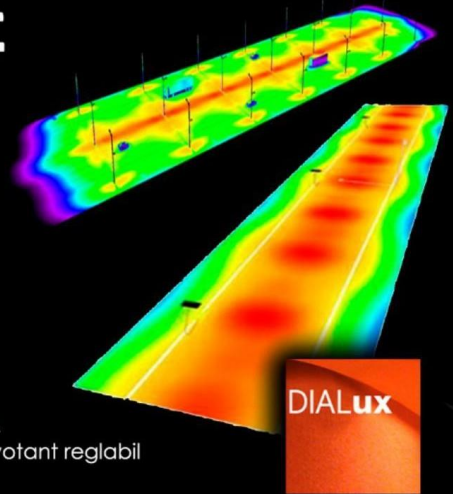

Diode ceramice  
190 Lm/W

Radiator eficient

Suport pivotant  
reglabil

Luminozitate  
ridicată

Pro-Street Quasar XS - corp de iluminat stradal, ce oferă o bună distribuție a luminii, un flux luminos uniform pe toată suprafața. Carcasa are un design modern, fabricată din aluminiu turnat la presiune înaltă. Beneficii: Temperatură de lucru scăzută, flux luminos puternic, consum redus de energie electrică, rezistență la influența factorilor atmosferici. Domenii de utilizare: drumuri regionale, curți, parcuri, grădini și alei, terenuri de sport, terenuri pentru copii, parcuri auto și alte construcții exterioare.

# PRO-STREET QUASAR XS

Model	Pro-Street Quasar XS 25	Pro-Street Quasar XS 30	Pro-Street Quasar XS 45
Putere	24 W	31 W	45 W
Flux luminos	3503 Lm	4380 Lm	5750 Lm
Eficiența	148 Lm/W	139 Lm/W	127 Lm/W
Temperatura de culoare	4000 K – 5000 K (2200 K-optional)		
Durata de viață	LED 100 000 ore / Driver 100 000 ore		
Temperatura de lucru	De la -40 °C până la +50 °C		
Dimensiuni	L – 480 mm l – 155 mm H – 70 mm		
Greutate	1,20 kg		
Gradul de protecție IP	IP65		
Indice de redare a culorii	>70Ra		
Material	Carcasă: aluminiu, turnată sub presiune înaltă. Sigiliu: cauciuc siliconic rezistent la căldură.		
Sursa de alimentare	Încorporat		
Montare	Pe bracket cu un diametru de 35-55 mm, acces lateral / Aplicabil		
Garanție	5 ani		

Diode CREE 3535  
Made in the USA

Gauri de montare X4

Suport pivotant reglabil

DIALux

Drumuri locale

Alei Pietonale

Parcări

CERTIFICATE