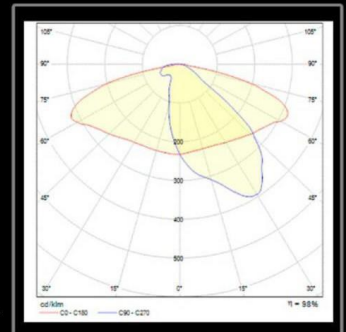

# PRO-STREET QUASAR XS

Model	Pro-Street Quasar XS 25	Pro-Street Quasar XS 30	Pro-Street Quasar XS 45
Putere	24 W	31 W	45 W
Flux luminos	3503 Lm	4380 Lm	5750 Lm
Eficiența	148 Lm/W	139 Lm/W	127 Lm/W
Temperatura de culoare	4000 K – 5000 K (2200 K-optional)		
Durata de viață	LED 100 000 ore / Driver 100 000 ore		
Temperatura de lucru	De la -40 °C până la +50 °C		
Dimensiuni	L – 480 mm l – 155 mm H – 70 mm		
Greutate	1,20 kg		
Gradul de protecție IP	IP65		
Indice de redare a culorii	>70Ra		
Material	Carcasă: aluminiu, turnată sub presiune înaltă. Sigiliu: cauciuc siliconic rezistent la căldură.		
Sursa de alimentare	Încorporat		
Montare	Pe bracket cu un diametru de 35-55 mm, acces lateral / Aplicabil		
Garanție	5 ani		