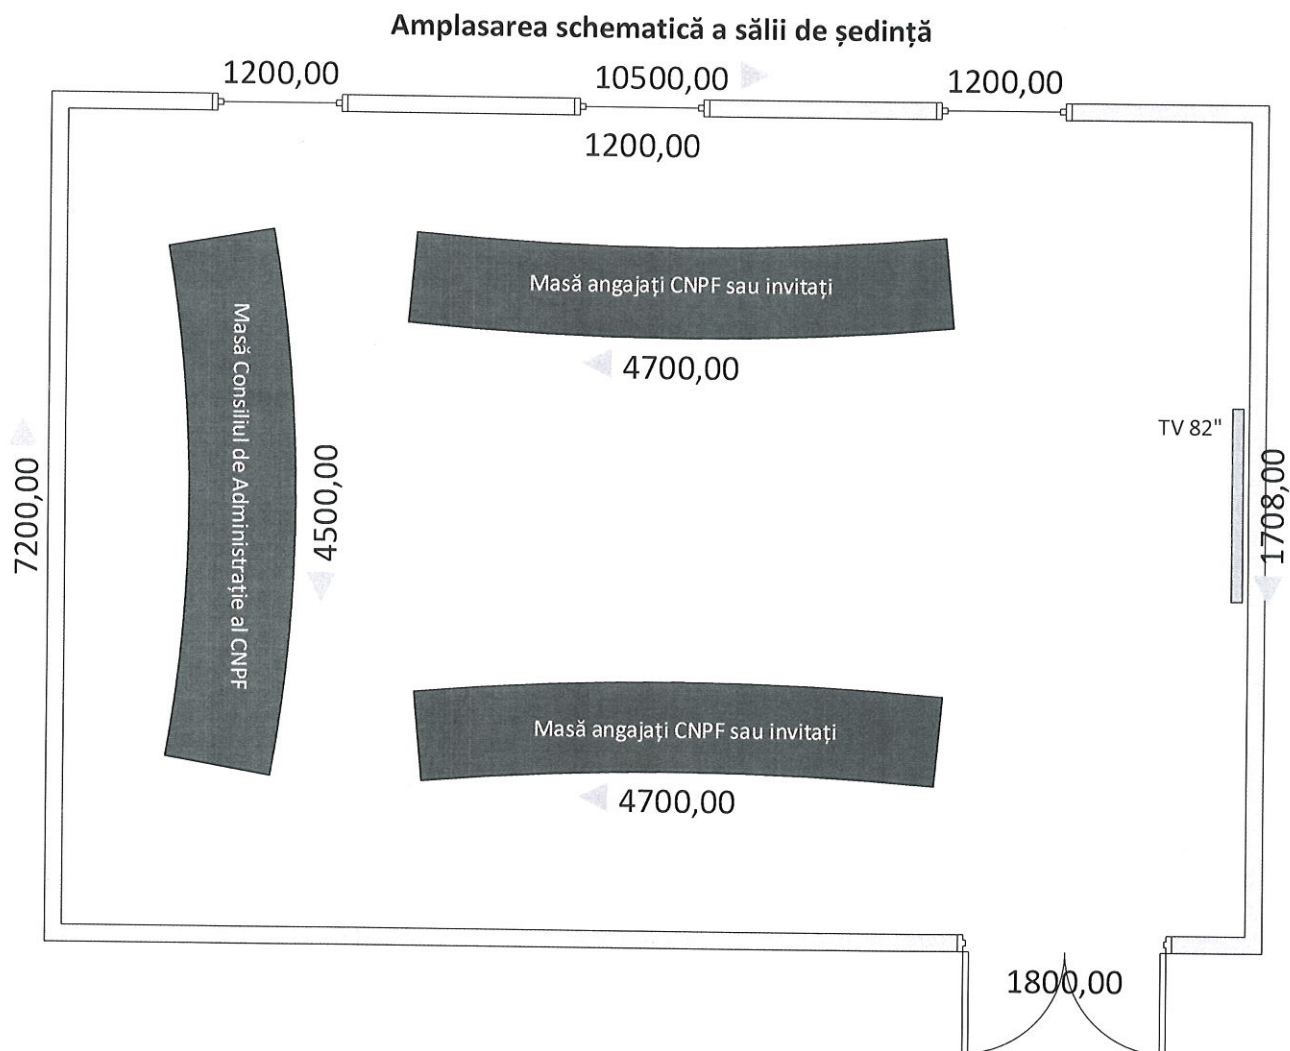

- Microfon foarte sensibil, omnidirecțional cu o rază de acțiune de minim 3 metri
- minim 3 extensii (difuzoare/microfoane full duplex) conectate în serie sau stea vor fi incluse

Montare:

- Suport de montare a camerei pe perete va fi inclus
- Trepied standard pentru cameră va fi inclus

Compatibilitate SO

- Windows 10

Compatibilitate browsere:

- Cele mai folosite browsere la momentul ofertării.

Aplicații compatibile

- Cisco Webex
- Zoom
- TrueConf
- Skype
- Microsoft Teams
- Skype for Business
- Google Hangouts meet

Tergu