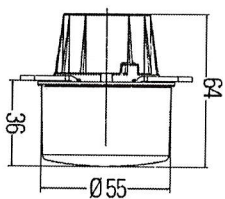

Faruri anticeată 1 N0 008 582-011

Tip centura de siguranta Fixare în patru puncte Partea de montare stanga/dreapta Tip lampă H7 Constructie lampă Halogen Tensiune [V] 24.0Latime [mm] 96.0Înaltime [mm] 116.0Adâncime (mm)79.0Adancime montaj [mm] 79.0Diametru [mm] 90.0 Culoare carcasa aluminiu Culoare lentile transparent.
Producator: HELLA