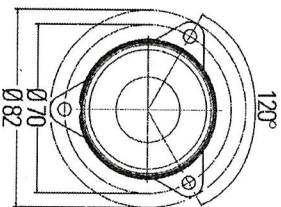

Producator: HELLA

Plafon de semnalizare 2 BA 011 172-407

Culoare sticla far: transparent Functie dispozitiv: de iluminareCu lumina de degajare spate (LED)Tip montaj BaldachinTip dispozitiv de iluminareLEDValoare de testare ECERTensiune nominala, V24 .
Producator: HELLA

Faruri anticeată 1 N0 008 582-011

Tip centura de siguranta Fixare în patru puncte Partea de montare stanga/dreapta Tip lampă H7 Constructie lampă Halogen Tensiune [V] 24.0Latime [mm] 96.0Înaltime [mm] 116.0Adâncime (mm)79.0Adancime montaj [mm] 79.0Diametru [mm] 90.0 Culoare carcasa aluminiu Culoare lentile transparent.
Producator: HELLA