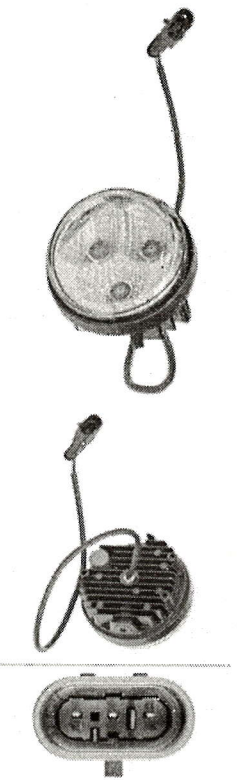

Lumina de zi/gabarid-partea dreapta 2 PT 009 599-141

Tip de montare: Fiting Poziția de montare: Stanga Tip lampă: LED Design de lumină: LED Tensiune nominală: [V] 24 Numărul de LED-uri 3

Numărul de funcții luminoase 2 Lungime cablu [mm] 500mm Funcția luminii cu lumină de poziție (LED), cu lumină de zi (LED) Test Mark SAE,

ECEN Montarea: de personal calificat necesar! Clasa de marcă Premium.

Producator: HELLA