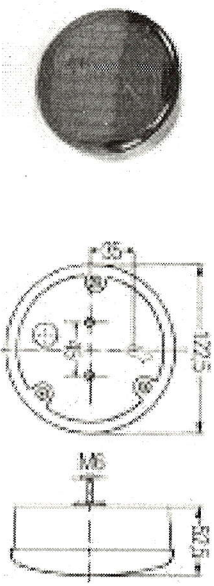

Producator: HELLA

Faruri anticeata spate 2NE 964 169 341