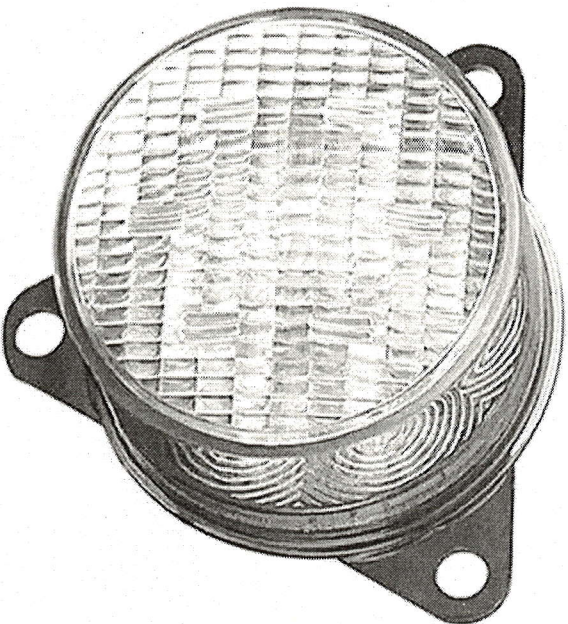

Tip corp de iluminat: LEDValoarea de testare: ECETensiune nominală [V]: 24Númer de LED-uri: 24Númerul de funcții ale lămpii de iluminat:

2Diametru [mm]: 122Tip lamă: LedFuncția corp de iluminat: cu far de ceață spate, cu lumină de marșarierPartea de instalare: stanga

dreaptaInformatii suplimentare: HELLA VALUEFITNecesită montaj/demontare de către specialiștii!

Producator: HELLA

Plafon de iluminare 2 SB 357 027-011

Tip corp de iluminat: LEDValoarea de testare: ECETensiune nominală [V]: 24Numar de LED-uri: 24Numarul de funcții ale lămpii de iluminat: 2Diametru [mm]: 122Tip lampă: LedFuncția corp de iluminat: cu far de ceață spate, cu lumină de marșarierPartea de instalare: stanga dreaptaInformații suplimentare: HELLA VALUEFITNecesită montaj/demontare de către specialiștii Producator: HELLA

Plafon de iluminare 2 BA 011 172-437

Culoare sticla far: transparent Funcție dispozitiv: de iluminare pe ledCu lumina de degașare spate (LED)Tip montaj BaldachinTip dispozitiv de iluminareLEDValoarea de testare ECERTensiune nominala, V24
Producator: HELLA

Plafon de iluminare 2 SA 011 172-447

Culoare sticla far: transparent Functie dispozitiv: de iluminare pe ledCu lumina de degajare spate (LED)Tip montaj BaldachinTip dispozitiv de iluminareLEDValoare de testare ECERTensiune nominala, V24
Producator: HELLA