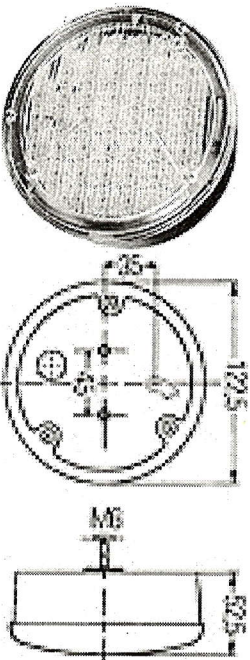

Producator: HELLA

Plafon indicator mers spate 2ZR 964 169 361