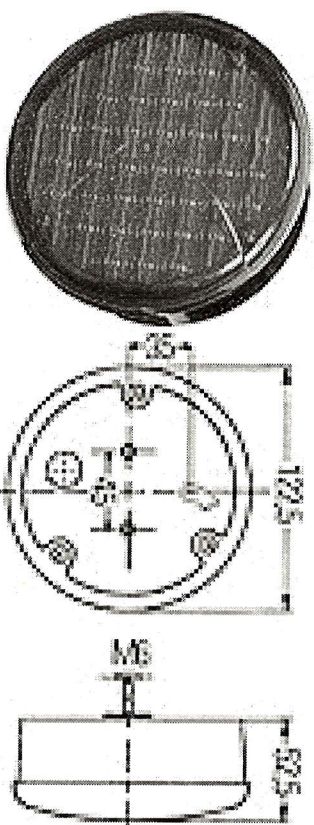

Plafon Gabarit 2PF 959 570 417/407

Descrierea Tip inmatriculare: Verificat ECE, ADR / GGVs- verificat Tensiune [V]: 24 Cantitatea de leduri: 1 Numarul functiilor luminoase: 1 Lungime cablu [mm]: 5000 Funcție de lampa: cu lumina de pozitie (LED) /

Producator: HELLA

Plafon de iluminare spate 2SD 964 169 301

Caracteristici: Tip de asamblare: baldachin/Partea de instalare: stânga, dreapta/Tip de iluminare: LED/Tensiune nominală [V]: 24 V/Număr de LED-uri: 37/Numărul de funcții ale lămpii: 2/Diametru [mm]: 122,5 mm/Culoarea carcusei: negru/Lungime cablu [mm]: 500mm/Funcția lumini: cu lumină de frână (LED), cu lumină spate (LED)/Culoare sticla farului: rosu/ Curent [A]: 0,24 A. Producator: HELLA