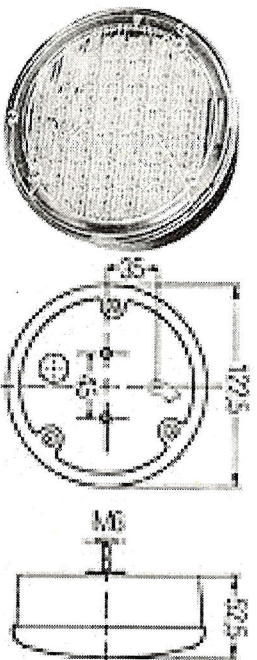

Producator: HELLA

Plafon de iluminare spate dreapta 2SD 964 169 421