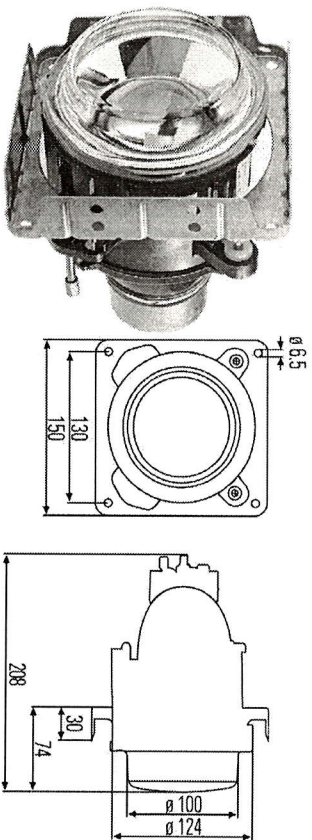

Faruri faza scurta IBL 007 834-007

Descrierea

- Partea de montare:stanga, dreapta, Trafic pe stânga / dreapta:pentru trafic pe stânga, pentru trafic pe dreapta
- Specificatii de asamblare:Montare Tipul de fixare:fixare in 4 puncte
- Construcție lampa:Halogen, DETip lampa:H1
- Tensiune [V]:24Înălțime [mm]:150Lățime [mm]:150
- Adâncime (mm):208
- Producator: HELLA