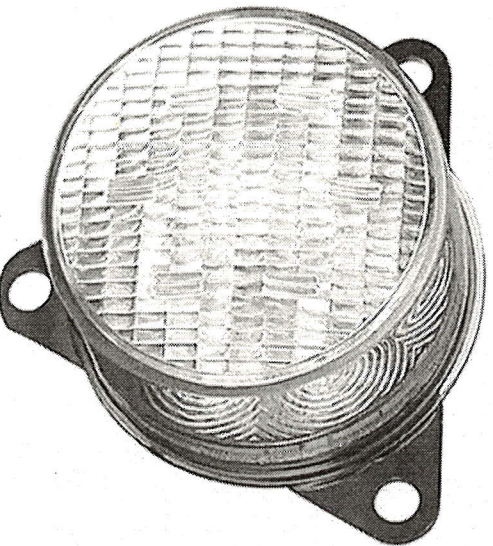

Tip corp de iluminat: LEDValoarea de testare: ECETensiune nominală [V]: 24Númer de LED-uri: 24Númerul de funcții ale lămpii de iluminat:

2Diametru [mm]: 122Tip lamă: LedFuncția corp de iluminat: cu far de ceață spate, cu lumină de marșarierPartea de instalare: stanga

dreaptaInformatii suplimentare: HELLA VALUEFITNecesită montaj/demontare de către specialiștii!

Producator: HELLA

Plafon de iluminare 2 SB 357 027-011

Tip corp de iluminat: LEDValoarea de testare: ECETensiune nominală [V]: 24Numar de LED-uri: 24Numarul de funcții ale lămpii de iluminat: 2Diametru [mm]: 122Tip lampă: LedFuncția corp de iluminat: cu far de ceață spate, cu lumină de marșarierPartea de instalare: stanga dreaptaInformații suplimentare: HELLA VALUEFITNecesită montaj/demontare de către specialiștii Producator: HELLA