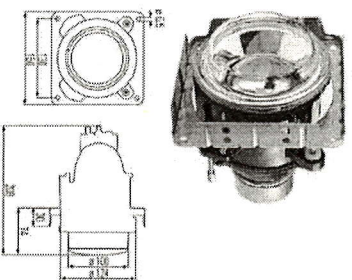

Faruri faza scurta IBL 007 834-007

Descrierea

- Partea de montare:stanga, dreapta, Trafic pe stânga / dreapta:pentru trafic pe stânga, pentru trafic pe dreapta
- Specificatii de asamblare:Montare Tipul de fixare:fixare in 4 puncte
- Construcție lampa:Halogen, DETip lampa:H1
- Tensiune [V]:24Înălțime [mm]:150Lățime [mm]:150
- Adâncime (mm):208
- Producator: HELLA

Faruri anticeata INL 007 834 017

Descrierea

- Specificatii de asamblare:MontarePartea de montare:stanga, dreapta
- Articol extins / Informatii de extindere: fara bec cu incandescenta
- Construcție lampa:DE, Halogen
- Tensiune [V]:24
- Numarul funcțiilor luminoase:1
- Tipul de fixare:static
- Diametru [mm]:124
- Adâncime montaj [mm]:218
- Forma:convex, circular
- Producator: HELLA