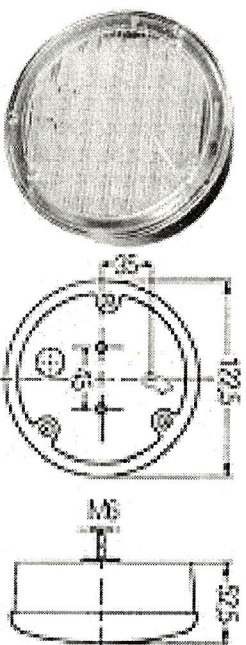

Producator: HELLA

Plafon de iluminare spate stanga 2SD 964 169 331