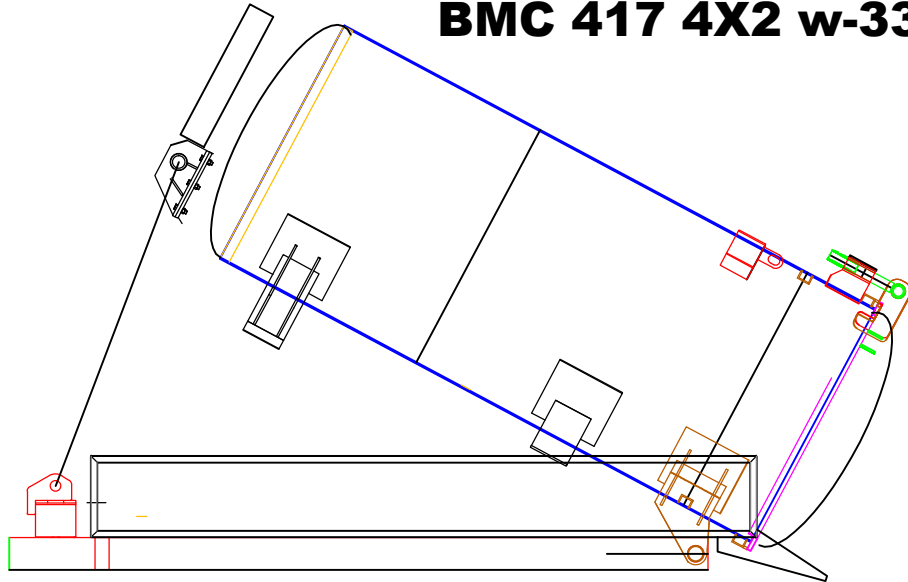

RESIMDEN ÖLÇMEYİNİZ

TANSAN
TRUCKER TRAILER
Tel: +90232 878 2244

BMC 417 4X2 w-3365 TIPPER SEAWAGE TANK BODY

TANSAN
TRUCKER TRAILER
Tel: +90232 878 2244

TANSAN Kazan, İnşaat
Turizm San. Tic. Ltd. Şti.
Faks: +90232 878 7530

Resim Numarası

Format

CINSI		SASI NO	
MARKASI		MOTÖR NO	
TIPI		M.MARKASI	
MODELI		M.TIPI	
LASTİK ADETİ		M.GUCU	
LASTİK EBATLARI		M.HACMI	

ÖLÇEK	ADI SOYADI	YETKİ BELGE NO	
1-20	ÖDA NO	İMZA	