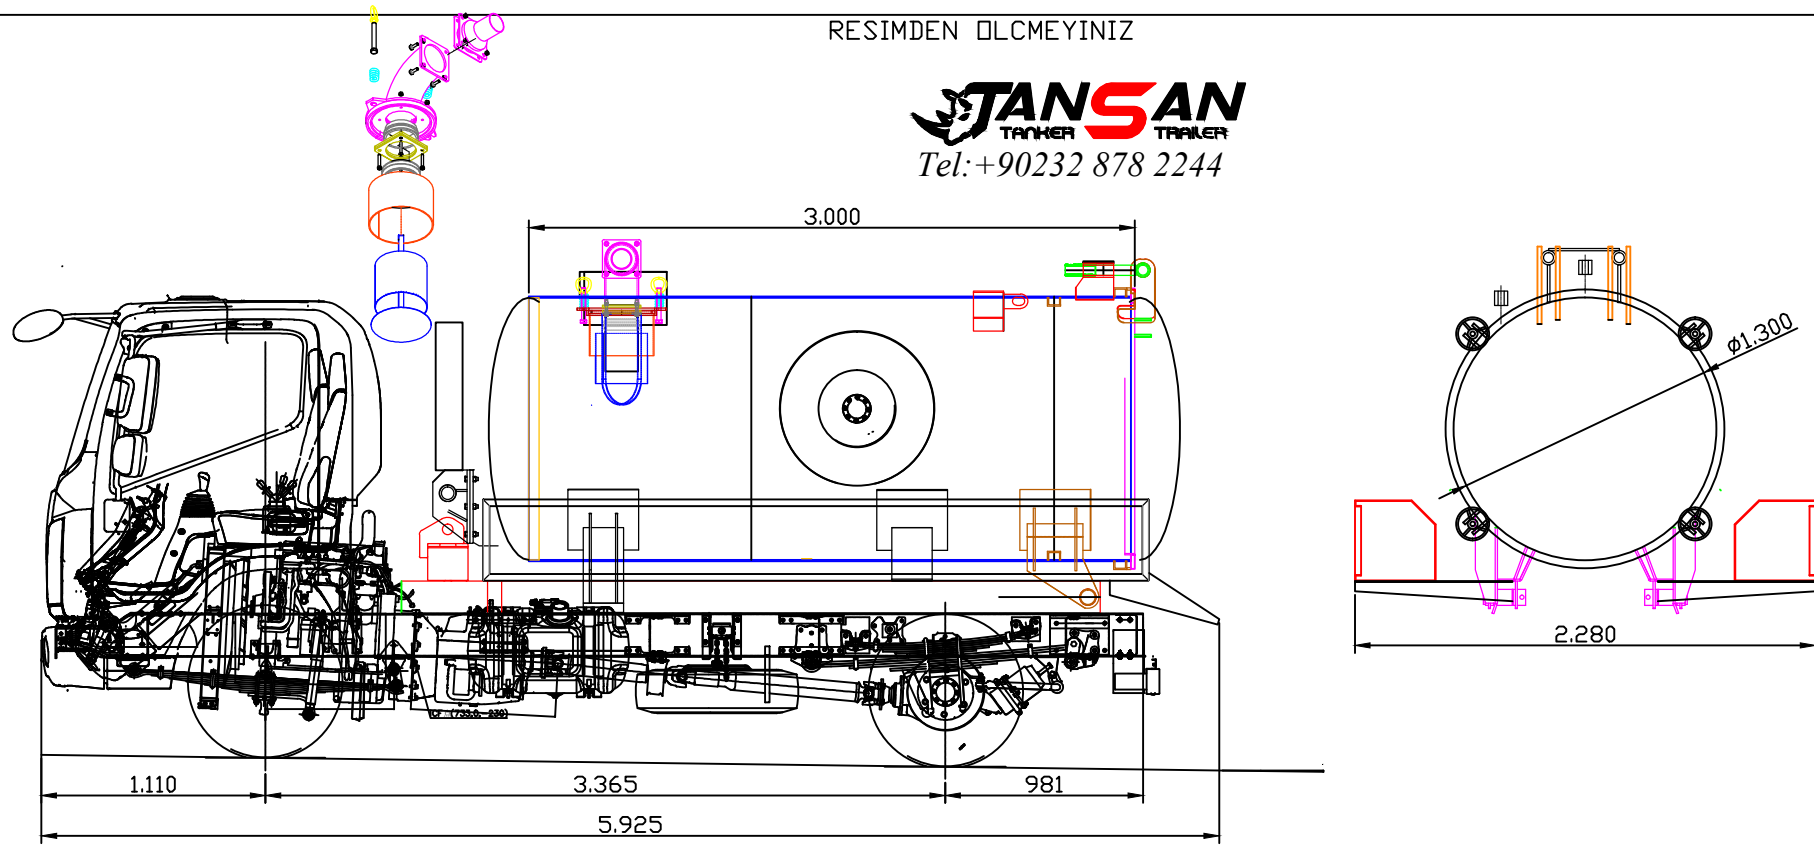

RESIMDEN ÖLÇMEYİNİZ

TANSAN
TRUCKER TRAILER
Tel: +90232 878 2244

BMC 417 4X2 w-3365 TIPPER SEAWAGE TANK BODY

TANSAN
TRUCKER TRAILER
Tel: +90232 878 2244

TANSAN Kazan, İnşaat
Turizm San. Tic. Ltd. Şti.
Faks: +90232 878 7530

Resim Numarası

Format

CINSI		SASI NO	
MARKASI		MOTÖR NO	
TIPI		M.MARKASI	
MODELI		M.TIPI	
LASTİK ADETİ		M.GUCU	
LASTİK EBATLARI		M.HACMI	

ÖLÇEK	ADI SOYADI	YETKİ BELGE NO	
1-20	ÖDA NO	İMZA	