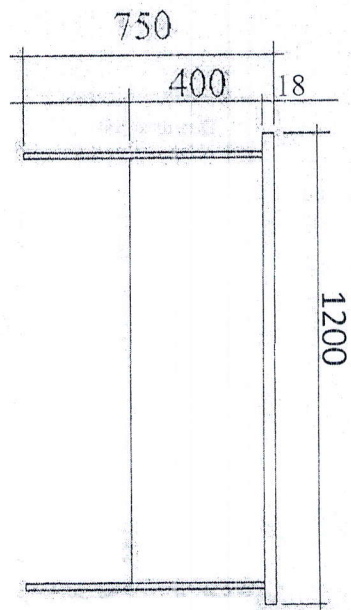

Masa

M - 101A

Masa colt dreapta

Masa coli slinga

Tumba

M-103

Support processor

Retur birou mobil

Dulap Mic 2 usi

Dulap Haine

M-107

Dulap cu doua usi mici

2150

Dulap rafturi

M-109

Terminalia Birou

Masă de sedință

M-112

Tribună

M-123

Canapea consultatic

Part cu carcasa de metal

M-124

Dulap haine
(două persoane)