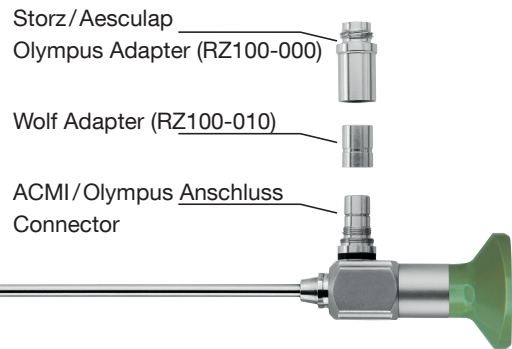

Laparoskope Laparoscopes

Mitgelieferte Adapter für Anschlussstandards
Adapters included for connection standards

Bestell-Nr. Ordering no.	Durchmesser Diameter	Blickrichtung Direction of view	Nutzlänge Working length	Kennfarbe Colour code
LP150-000	5 mm	0°	300 mm	grün-green
LP150-030	5 mm	30°	300 mm	rot-red

Bestell-Nr. Ordering no.	Durchmesser Diameter	Blickrichtung Direction of view	Nutzlänge Working length	Kennfarbe Colour code
LP100-000	10 mm	0°	340 mm	grün-green
LP100-030	10 mm	30°	340 mm	rot-red
LP100-045	10 mm	45°	340 mm	schwarz-black

Bestell-Nr. Ordering no.	Durchmesser Diameter	Blickrichtung Direction of view	Nutzlänge Working length	Kennfarbe Colour code
LP105-000	10 mm	0°	425 mm	grün-green
LP105-030	10 mm	30°	425 mm	rot-red
LP105-045	10 mm	45°	425 mm	schwarz-black