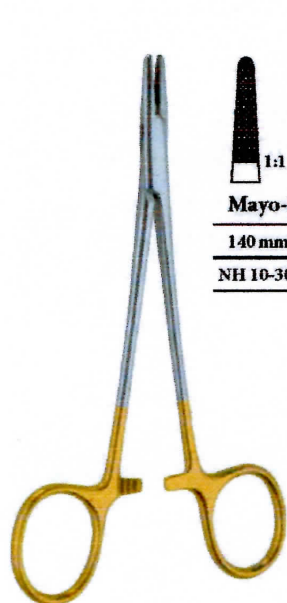

**Nadelhalter ; Needle holders**  
**Porte-aiguilles ; Porta-agujas**  
**Porta aghi**

**Mayo-Hegar**

|                 |                 |                 |                 |                 |                  |                 |
|-----------------|-----------------|-----------------|-----------------|-----------------|------------------|-----------------|
| 140 mm - 5 1/2" | 160 mm - 6 1/4" | 180 mm - 7"     | 200 mm - 8"     | 240 mm - 9 1/2" | 260 mm - 10 1/4" | 300 mm - 12"    |
| NH 10-305-01 TC | NH 10-305-02 TC | NH 10-305-03 TC | NH 10-305-04 TC | NH 10-305-05 TC | NH 10-305-06 TC  | NH 10-305-07 TC |

Lot 8   Lot 9   Lot 10   Lot 76   Lot 154  
 Lot 11  
 Lot 156  
 Lot 75

**Neivert (Masing)**

130 mm - 5"

NH 10-310-01 TC

ein Ring abgewinkelt  
 one ring angled

**Converse**

130 mm - 5"

NH 10-315-01 TC

**Mathieu-Olsen**

140 mm - 5 1/2"

NH 10-320-01 TC

170 mm - 6 3/4"

NH 10-320-02 TC

200 mm - 8"

NH 10-320-03 TC