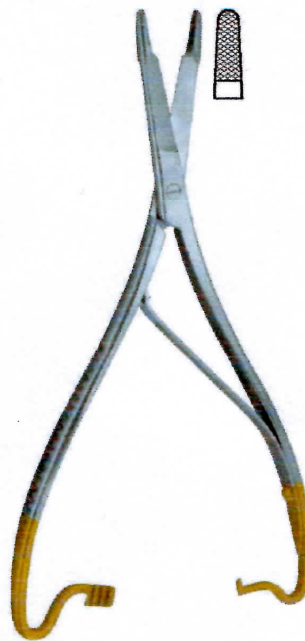

**Nadelhalter ; Needle holders**  
**Porte-aiguilles ; Porta-agujas**  
**Porta aghi**

**Mayo-Hegar**

|                 |                 |                 |                 |                 |                  |                 |
|-----------------|-----------------|-----------------|-----------------|-----------------|------------------|-----------------|
| 140 mm - 5 1/2" | 160 mm - 6 1/4" | 180 mm - 7"     | 200 mm - 8"     | 240 mm - 9 1/2" | 260 mm - 10 1/4" | 300 mm - 12"    |
| NH 10-305-01 TC | NH 10-305-02 TC | NH 10-305-03 TC | NH 10-305-04 TC | NH 10-305-05 TC | NH 10-305-06 TC  | NH 10-305-07 TC |

Lot 8   Lot 9   Lot 10   Lot 76   Lot 154  
 Lot 11  
 Lot 156  
 Lot 75

**Neivert (Masing)**

130 mm - 5"

NH 10-310-01 TC

ein Ring abgewinkelt  
 one ring angled

**Converse**

130 mm - 5"

NH 10-315-01 TC

**Mathieu-Olsen**

140 mm - 5 1/2"

NH 10-320-01 TC

170 mm - 6 3/4"

NH 10-320-02 TC

200 mm - 8"

NH 10-320-03 TC