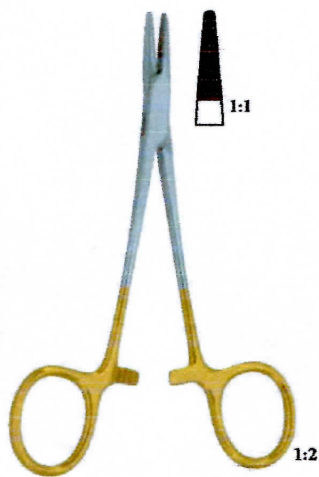

**Nadelhalter ; Needle holders**  
**Porte-aiguilles ; Porta-agujas**  
**Porta aghi**

**Mayo-Hegar**

|                 |                 |                 |                 |                 |                  |                 |
|-----------------|-----------------|-----------------|-----------------|-----------------|------------------|-----------------|
| 140 mm - 5 1/2" | 160 mm - 6 1/4" | 180 mm - 7"     | 200 mm - 8"     | 240 mm - 9 1/2" | 260 mm - 10 1/4" | 300 mm - 12"    |
| NH 10-305-01 TC | NH 10-305-02 TC | NH 10-305-03 TC | NH 10-305-04 TC | NH 10-305-05 TC | NH 10-305-06 TC  | NH 10-305-07 TC |

Lot 8   Lot 9   Lot 10   Lot 76   Lot 154  
 Lot 11  
 Lot 156  
 Lot 75

**Neivert (Masing)**

130 mm - 5"

NH 10-310-01 TC

ein Ring abgewinkelt  
 one ring angled

**Converse**

130 mm - 5"

NH 10-315-01 TC

**Mathieu-Olsen**

140 mm - 5 1/2"

NH 10-320-01 TC

170 mm - 6 3/4"

NH 10-320-02 TC

200 mm - 8"

NH 10-320-03 TC