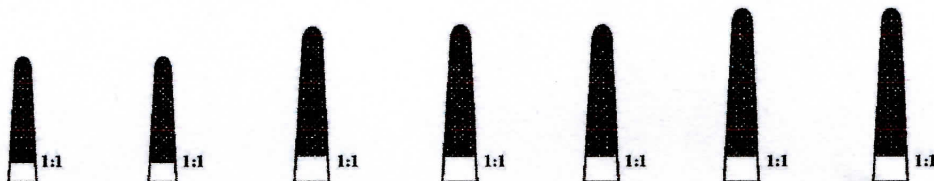

**Nadelhalter ; Needle holders**  
**Porte-aiguilles ; Porta-agujas**  
**Porta aghi**

**Mayo-Hegar**

|                 |                 |                 |                 |                 |                  |                 |
|-----------------|-----------------|-----------------|-----------------|-----------------|------------------|-----------------|
| 140 mm - 5 1/2" | 160 mm - 6 1/4" | 180 mm - 7"     | 200 mm - 8"     | 240 mm - 9 1/2" | 260 mm - 10 1/4" | 300 mm - 12"    |
| NH 10-305-01 TC | NH 10-305-02 TC | NH 10-305-03 TC | NH 10-305-04 TC | NH 10-305-05 TC | NH 10-305-06 TC  | NH 10-305-07 TC |

Lot 8   Lot 9   Lot 10   Lot 76   Lot 154  
 Lot 11  
 Lot 156  
 Lot 75

**Neivert (Masing)**

130 mm - 5"

NH 10-310-01 TC

ein Ring abgewinkelt  
 one ring angled

**Converse**

130 mm - 5"

NH 10-315-01 TC

**Mathieu-Olsen**

140 mm - 5 1/2"

NH 10-320-01 TC

170 mm - 6 3/4"

NH 10-320-02 TC

200 mm - 8"

NH 10-320-03 TC