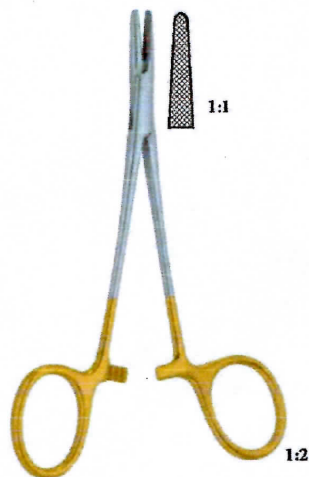

**Nadelhalter ; Needle holders**  
**Porte-aiguilles ; Porta-agujas**  
**Porta aghi**

**Mayo-Hegar**

|                 |                 |                 |                 |                 |                  |                 |
|-----------------|-----------------|-----------------|-----------------|-----------------|------------------|-----------------|
| 140 mm - 5 1/2" | 160 mm - 6 1/4" | 180 mm - 7"     | 200 mm - 8"     | 240 mm - 9 1/2" | 260 mm - 10 1/4" | 300 mm - 12"    |
| NH 10-305-01 TC | NH 10-305-02 TC | NH 10-305-03 TC | NH 10-305-04 TC | NH 10-305-05 TC | NH 10-305-06 TC  | NH 10-305-07 TC |

Lot 8   Lot 9   Lot 10   Lot 76   Lot 154  
 Lot 11  
 Lot 156  
 Lot 75

**Neivert (Masing)**

130 mm - 5"

NH 10-310-01 TC

ein Ring abgewinkelt  
 one ring angled

**Converse**

130 mm - 5"

NH 10-315-01 TC

**Mathieu-Olsen**

140 mm - 5 1/2"

NH 10-320-01 TC

170 mm - 6 3/4"

NH 10-320-02 TC

200 mm - 8"

NH 10-320-03 TC