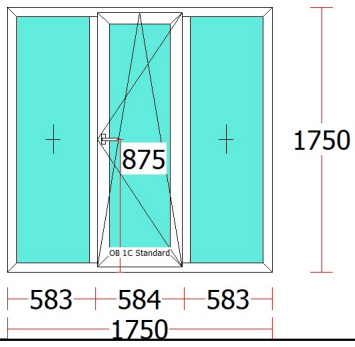

Tablou tâmplărie

Fereastră - 21 buc.

Fereastră - 21 buc.

Fereastră - 9 buc.

Fereastră - 1 buc.

Panou - 7 buc.

Fereastră - 3 buc.

Ușă exterior - 1 buc.

Ușă interior - 9 buc.

Ușă interior - 2 buc.