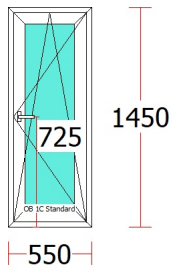

Tablou tâmplărie

Fereastră - 21 buc.

Fereastră - 21 buc.

Fereastră - 9 buc.

Fereastră - 1 buc.

Panou - 7 buc.

Fereastră - 3 buc.

Ușă exterior - 1 buc.

Ușă interior - 9 buc.

Ușă interior - 2 buc.