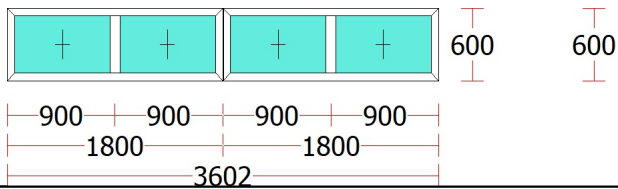

Tablou tâmplărie

Fereastră - 21 buc.

Fereastră - 21 buc.

Fereastră - 9 buc.

Fereastră - 1 buc.

Panou - 7 buc.

Fereastră - 3 buc.

Ușă exterior - 1 buc.

Ușă interior - 9 buc.

Ușă interior - 2 buc.