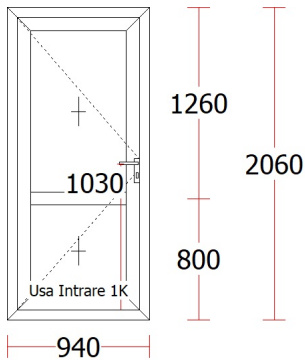

Tablou tâmplărie

Fereastră - 21 buc.

Fereastră - 21 buc.

Fereastră - 9 buc.

Fereastră - 1 buc.

Panou - 7 buc.

Fereastră - 3 buc.

Ușă exterior - 1 buc.

Ușă interior - 9 buc.

Ușă interior - 2 buc.