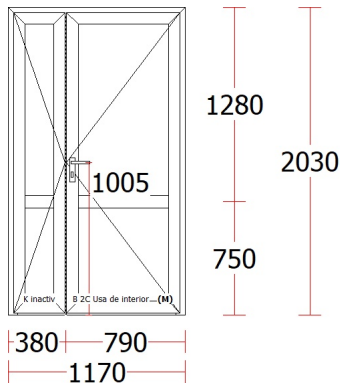

Tablou tâmplărie

Fereastră - 21 buc.

Fereastră - 21 buc.

Fereastră - 9 buc.

Fereastră - 1 buc.

Panou - 7 buc.

Fereastră - 3 buc.

Ușă exterior - 1 buc.

Ușă interior - 9 buc.

Ușă interior - 2 buc.