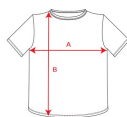

DOGO PREMIUM CA6502

DESCRIERE

Tricou cu mânecă scurtă și cusături laterale. Guler rotund cu nervuri 1x1 (4 straturi). Cu bandă asortată întărită pentru acoperirea cusăturii la guler.

COMPOZIȚIE

100% bumbac, punct neted, 165 g/m². Culoarea gri melanj 58: 85% bumbac / 15% vâscoză.

COMENTARII

*Mărimea 4XL disponibilă în culorile: alb 01, negru 02, bleumarin 55, verde sticlă 56, royal 05 și gri 58. *Mărimea 5XL disponibilă pe alb 01 și pe negru 02. *Etichetă detașabilă. *Articol disponibil pentru copii.

MĂRIMI

Adulți:: S · M · L · XL · 2XL · 3XL · 4XL · 5XL / Copii:: 3/4 · 5/6 · 7/8 · 9/10 · 11/12

SCHIȚE

ÎMPACHETARE

	Cutie	Pachet
Adulți:	100 Unități	5 Unități
Copii:	100 Unități	5 Unități

CULORI

MĂRIMI

Adulți:	S	M	L	XL	2XL	3XL	4XL	5XL
WIDTH (A)	49cm	52cm	55cm	58cm	62cm	66cm	70cm	74cm
LUNGIME (B)	69cm	71cm	73cm	75cm	77cm	79cm	81cm	84cm

Copii:	3/4	5/6	7/8	9/10	11/12
WIDTH (A)	33cm	36cm	39cm	43cm	47cm
LUNGIME (B)	43cm	47cm	51cm	55cm	59cm

CERTIFICATE

TIPURI DE PERSONALIZĂRI DISPONIBILE

Transfer termic

Manipulare marfă