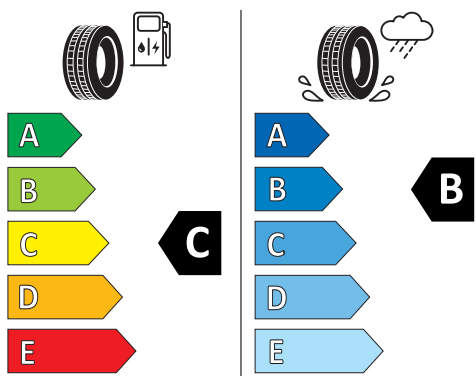

Fișă cu informații despre produs 195/75 R 16 C ARZ-6 107/105R

8PR Arivo

Regulamentul delegat (UE) 2020/740

Denumirea sau marca comercială a furnizorului		ARIVO	
Denumirea comercială		TRANSITO ARZ6-C	
Identificatorul tipului de pneu	Clasa de pneuri	3EAR212	C2
Indicativul dimensiunii pneului		195/75R16C	
Simbolul categoriei de viteză		R 170 km/h	
Indice de sarcină (pentru montare nejumelată)		107	
Indice de sarcină (pentru montare jumelată)		105	
Clasa de eficiență a consumului de combustibil		C	
Clasa de aderență pe teren umed		B	
Clasa de zgomot exterior de rulare	Valoarea de zgomot exterior de rulare	B	70 dB
Pneu destinat utilizării în condiții extreme de zăpadă		Nu	
Indice de sarcină pentru descrierea serviciului suplimentar (pentru montare nejumelată)		-	
Indice de sarcină pentru descrierea serviciului suplimentar (pentru montare jumelată)		-	
Simbolul categoriei de viteză (pentru descrierea serviciului suplimentar)			
Data începerii producției (Săptămână / An)		09/20	
Data încheierii producției (Săptămână / An)		-	
Adresa furnizorului		ARIVO, Taishan Road, Cao County, Heze City, 274400 Shandong Province China.	
Informații suplimentare			

ARIVO

3EAR212

195/75R16C 107/105 R

C2

2020/740