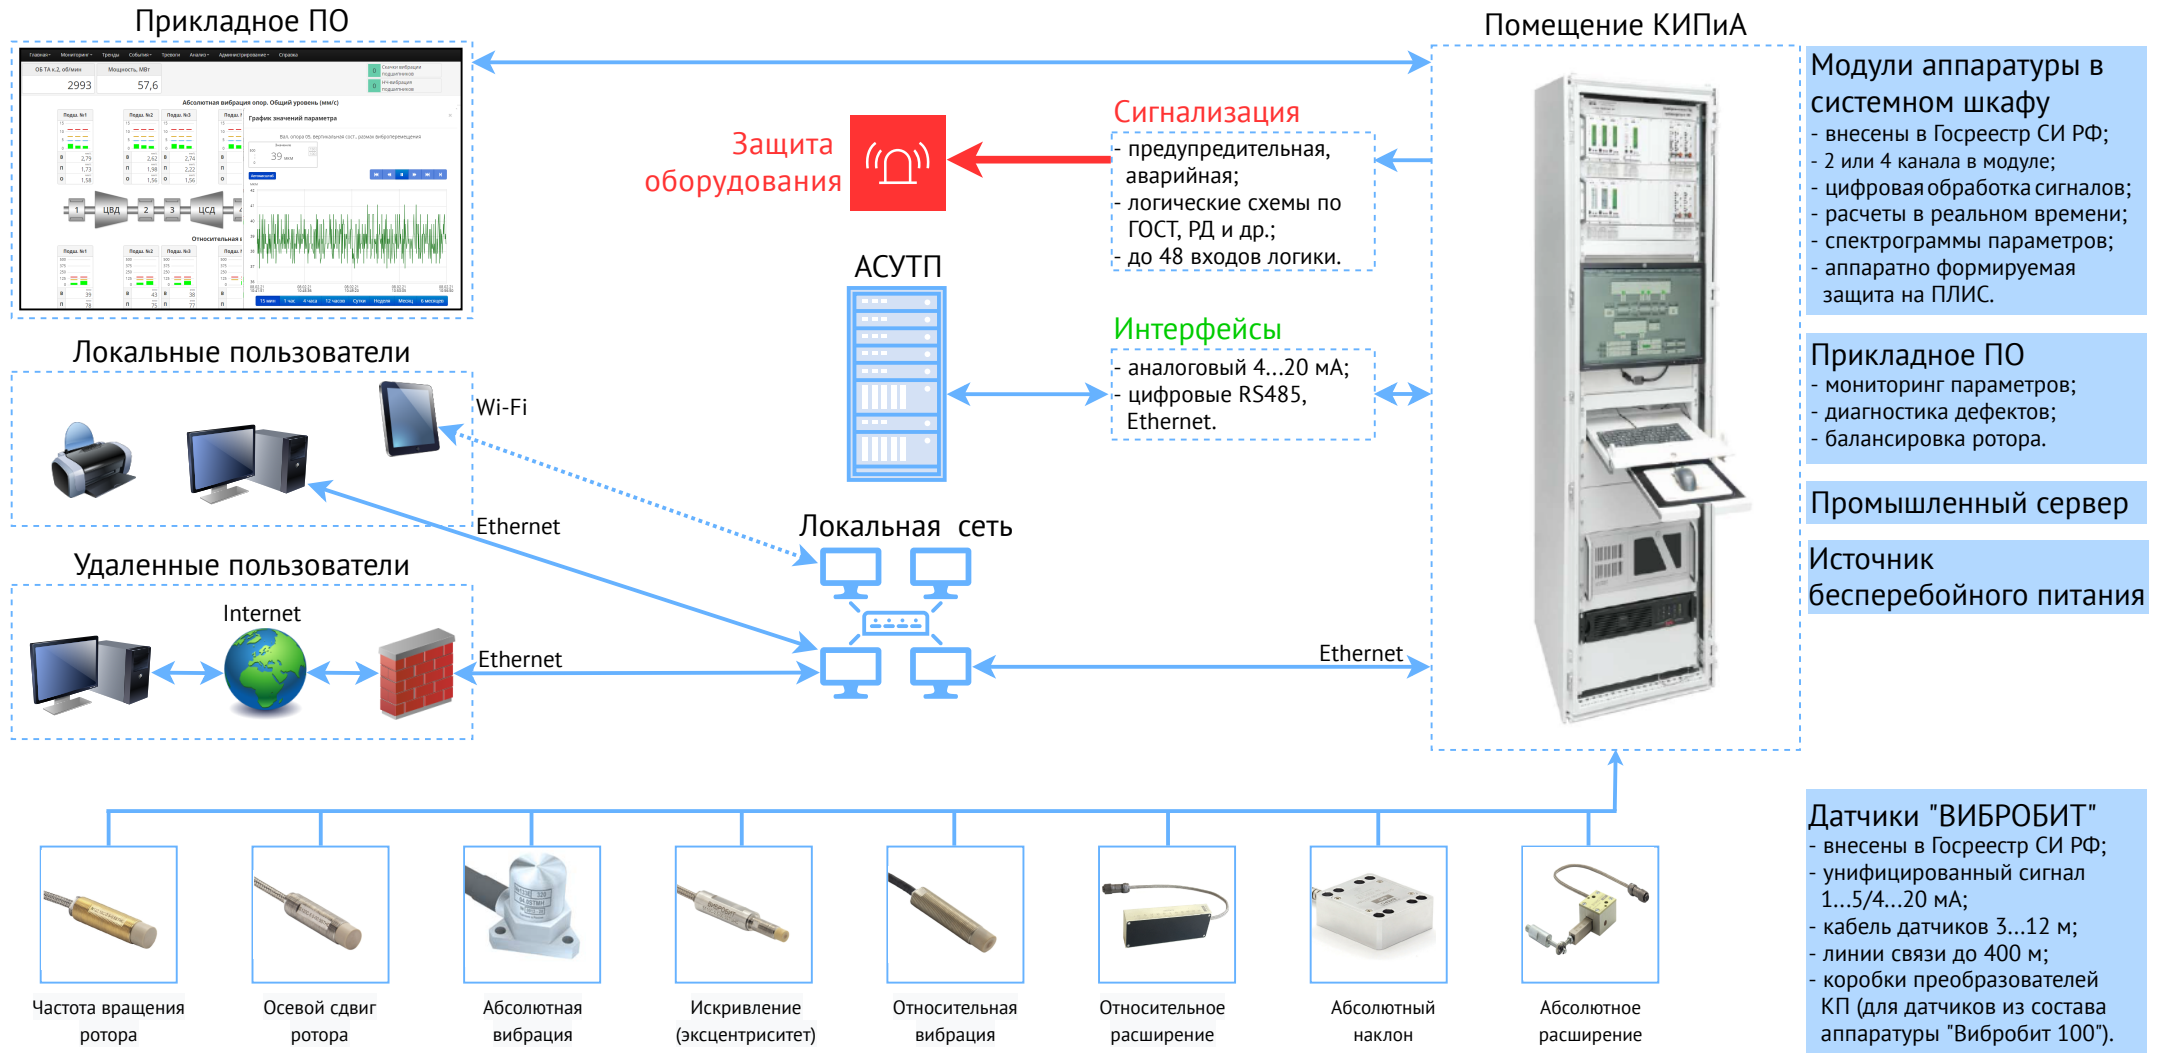

АСКВМ Вибробит 300

Структурная схема централизованной системы

Технологическое оборудование предприятия

Паровая турбина

Газовая турбина