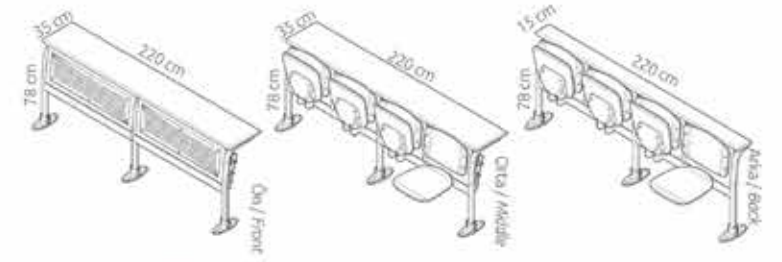

Elegan Triple Seats Amphiteatre
L165 x W35 x H78.

D06 - 21

Elegan İkili Amfi

Elegan Double Seats Amphiteatre
L110 x W35 x H78.

D06 - 33

Modern Dörtlü Amfi
Modern Four Seats Amphiteatre
L220 x W35 x H78

D06 - 32