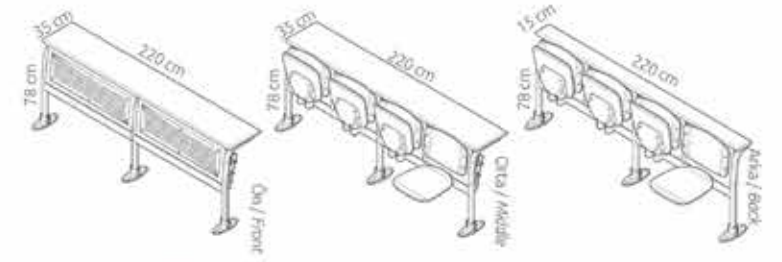

Elegan Derili

İkili Amfi

Elegan Artificial Leather

Double Seats Amphiteatre

L110 x W35 x H78

D06 - 23
Elegan Dörtlü Amfi
Elegan Four Seats Amphiteatre
L220 x W35 x H78

D06 - 22

Elegan Üçlü Amfi