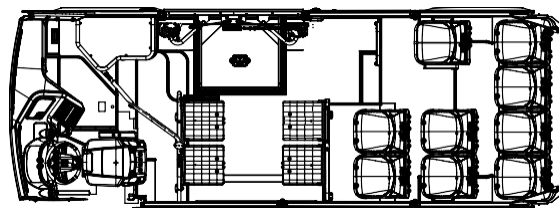

- 9 Scaune Fixe + 4 Scaune Rabatabile
- 10 Scaune Fixe + 4 Scaune Rabatabile

- + Scaun șofer

- Șoferul este întotdeauna confortabil datorită scaunului șoferului reglabil în 4 direcții cu cotieră.

Specificația tehnică:

Anul fabricației -	2024 (nou)
Dimensiuni externe:	
Lungime totală:	5 845 mm
Latime: - fara oglinzi exterioare;	2 055 mm
Înălțime: Dimensiuni interioare:	2 800 mm
Inaltime in interior:	2 185 mm
Latime interior:	1 900 mm
Inaltimea platformei de acces in salon:	370 mm
Latimea spatiului de acces pe usa deschisa:	1 000 mm
Masa totală maximă autorizată:	5 500 kg
Standard ecologic	EURO 6
Capacitate cilindrica	2998 cmc
Servodirecție	
Tip motor	Diesel
Tip transmisie	Cutie manuală 5 + 1 trepte
Sisteme de siguranță	ABS; EBD; ESP; TCS: VDC BAS
Putere	175 CP
Inchidere centrala	
Limitator de viteză	
Ușă dublă de acces pentru pasageri cu control automat controlat de șofer	
Oglinzi retrovizoare electrice cu îndepărtarea punctului mort	
Rezervor de combustibil cu capacitate	100 litri
Rampă pentru persoane cu dizabilități	
Scaun sofer reglabil	
Sistem de aer conditionat	
Număr de locuri:	10 locuri + 12 în picioare + 1 scaun șofer, inclusiv spațiu pentru scaunul cu roțile,
Buton de oprire la cererea pasagerilor	
Tapițerie și tapițerie durabile, ușor de întreținut și de curățat	
3 indicatoare externe cu afisaj electronic pentru informarea pasagerilor si indicarea rutei, amplasate in fata, in partea dreapta si in spatele autobuzului;	