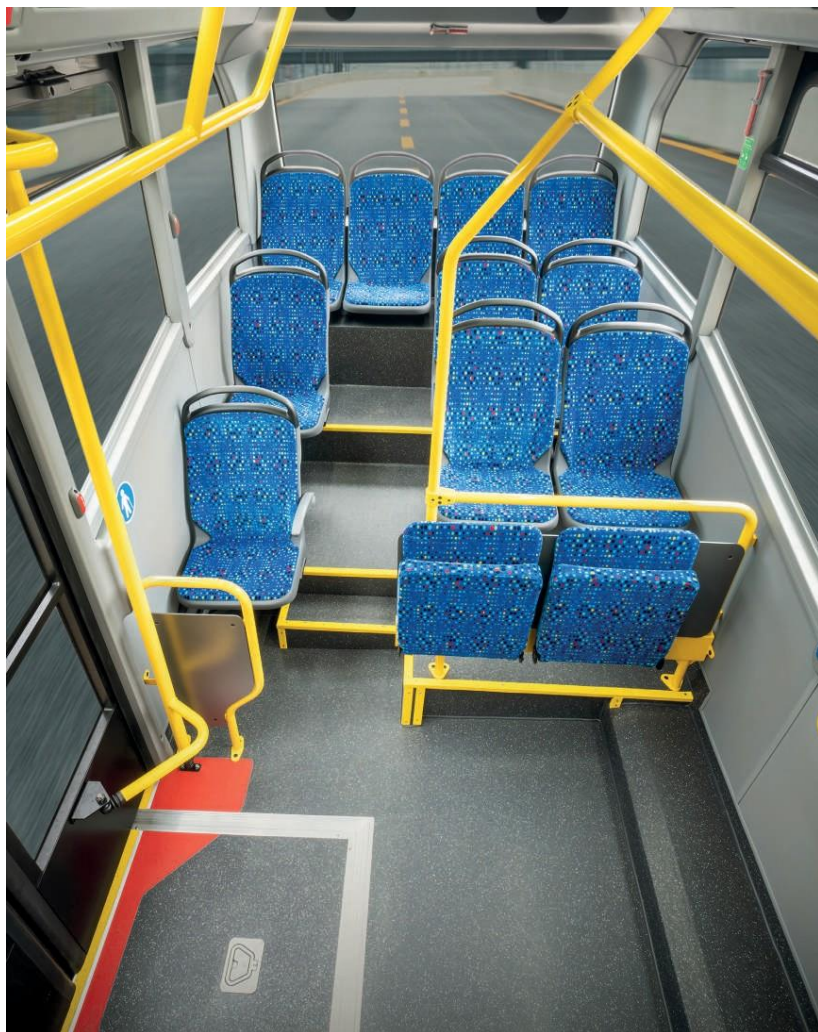

Fisa Tehnică
Autobuze pentru transportul public
Karsan Jest+

+ Scaune pentru pasageri cu aspect frontal

Jest+ oferă opțiuni din plastic pentru a vă satisface standardele de confort. Scaunele frontale sunt poziționate ideal pentru pasageri. Această poziție le permite să se simtă mai confortabil în timpul călătoriilor.

- 9 Scaune Fixe + 4 Scaune Rabatabile
- 10 Scaune Fixe + 4 Scaune Rabatabile

- + Scaun șofer

- Șoferul este întotdeauna confortabil datorită scaunului șoferului reglabil în 4 direcții cu cotieră.

Specificația tehnică:

Anul fabricației -	2024 (nou)
Dimensiuni externe:	
Lungime totală:	5 845 mm
Latime: - fara oglinzi exterioare;	2 055 mm
Înălțime: Dimensiuni interioare:	2 800 mm
Inaltime in interior:	2 185 mm
Latime interior:	1 900 mm
Inaltimea platformei de acces in salon:	370 mm
Latimea spatiului de acces pe usa deschisa:	1 000 mm
Masa totală maximă autorizată:	5 500 kg
Standard ecologic	EURO 6
Capacitate cilindrica	2998 cmc
Servodirecție	
Tip motor	Diesel
Tip transmisie	Cutie manuală 5 + 1 trepte
Sisteme de siguranță	ABS; EBD; ESP; TCS: VDC BAS
Putere	175 CP
Inchidere centrala	
Limitator de viteză	
Ușă dublă de acces pentru pasageri cu control automat controlat de șofer	
Oglinzi retrovizoare electrice cu îndepărtarea punctului mort	
Rezervor de combustibil cu capacitate	100 litri
Rampă pentru persoane cu dizabilități	
Scaun sofer reglabil	
Sistem de aer conditionat	
Număr de locuri:	10 locuri + 12 în picioare + 1 scaun șofer, inclusiv spațiu pentru scaunul cu roțile,
Buton de oprire la cererea pasagerilor	
Tapițerie și tapițerie durabile, ușor de întreținut și de curățat	
3 indicatoare externe cu afisaj electronic pentru informarea pasagerilor si indicarea rutei, amplasate in fata, in partea dreapta si in spatele autobuzului;	