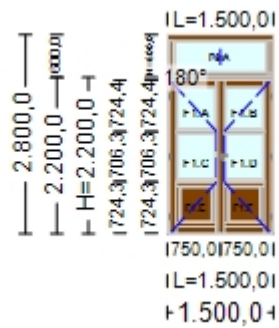

Vedere: interior. Deschidere: interior.

Componenta: 005.F-5
 Nr. Componente: 20 buc
 Geam: 50mm - 4Anotimpuri + Float + Low-E (50,0 mm)

Vedere: interior. Deschidere: interior.

Componenta: 008.F-8
 Nr. Componente: 4 buc
 Geam: 50mm - 4Anotimpuri + Float + Low-E (50,0 mm)

Vedere: interior. Deschidere: interior.

Componenta: 006.F-6
 Nr. Componente: 4 buc
 Geam: 50mm - 4Anotimpuri + Float + Low-E (50,0 mm)

Vedere: interior. Deschidere: interior.

Componenta: 009.F-9
 Nr. Componente: 2 buc
 Geam: 50mm - 4Anotimpuri + Float + Low-E (50,0 mm)