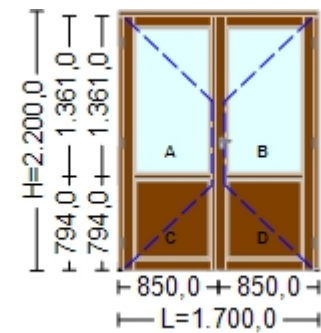

Vedere: interior. Deschidere: interior.

Componenta: 006.F-6
 Nr. Componente: 4 buc
 Geam: 50mm - 4Anotimpuri + Float + Low-E (50,0 mm)

Vedere: interior. Deschidere: interior.

Componenta: 009.F-9
 Nr. Componente: 2 buc
 Geam: 50mm - 4Anotimpuri + Float + Low-E (50,0 mm)

Vedere: interior. Deschidere: interior.

Componenta: 010.UE(P)-1
 Nr. Componente: 1 buc
 Geam: Panou Pin (50,0 mm); 50mm - 4Anotimpuri + Float + Low-E (50,0 mm)

Vedere: interior. Deschidere: interior.

Componenta: 011.UE(P)-2
 Nr. Componente: 3 buc
 Geam: 50mm - 4Anotimpuri + Float + Low-E (50,0 mm); Panou Pin (50,0 mm)