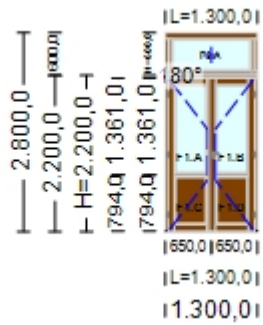

Vedere: interior. Deschidere: interior.

Componenta: 010.UE(P)-1
 Nr. Componente: 1 buc
 Geam: Panou Pin (50,0 mm); 50mm - 4Anotimpuri + Float + Low-E (50,0 mm)

Vedere: interior. Deschidere: interior.

Componenta: 011.UE(P)-2
 Nr. Componente: 3 buc
 Geam: 50mm - 4Anotimpuri + Float + Low-E (50,0 mm); Panou Pin (50,0 mm)

Vedere: interior. Deschidere: interior.

Componenta: 012.UE(P)-3
 Nr. Componente: 2 buc
 Geam: 50mm - 4Anotimpuri + Float + Low-E (50,0 mm); Panou Pin (50,0 mm)

Vedere: interior. Deschidere: interior.

Componenta: 013.UE-3
 Nr. Componente: 14 buc
 Geam: 50mm - 4Anotimpuri + Float + Low-E (50,0 mm); Panou Pin (50,0 mm)