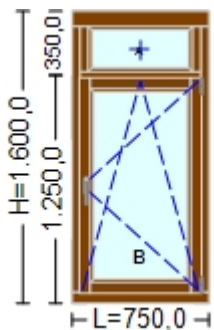

Vedere: interior. Deschidere: interior.

Componenta: 007.F-7
Nr. Componente: 2 buc
Geam: 50mm - 4Anotimpuri + Float + Low-E (50,0 mm)