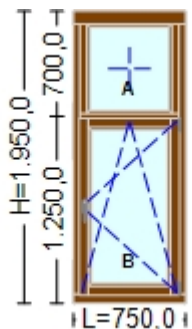

Vedere: interior. Deschidere: interior.

Componenta: 004.F-4
Nr. Componente: 8 buc
Geam: 50mm - 4Anotimpuri + Float + Low-E (50,0 mm)