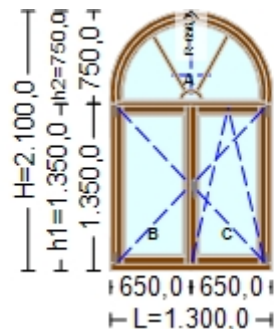

Vedere: interior. Deschidere: interior.

Componenta: 005.F-5
Nr. Componente: 20 buc
Geam: 50mm - 4Anotimpuri + Float + Low-E (50,0 mm)