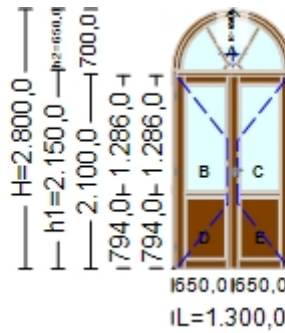

Vedere: interior. Deschidere: interior.

Componenta: 010.UE(P)-1
 Nr. Componente: 1 buc
 Geam: Panou Pin (50,0 mm); 50mm - 4Anotimpuri + Float + Low-E (50,0 mm)

Vedere: interior. Deschidere: interior.

Componenta: 011.UE(P)-2
 Nr. Componente: 3 buc
 Geam: 50mm - 4Anotimpuri + Float + Low-E (50,0 mm); Panou Pin (50,0 mm)

Vedere: interior. Deschidere: interior.

Componenta: 012.UE(P)-3
 Nr. Componente: 2 buc
 Geam: 50mm - 4Anotimpuri + Float + Low-E (50,0 mm); Panou Pin (50,0 mm)

Vedere: interior. Deschidere: interior.

Componenta: 013.UE-3
 Nr. Componente: 14 buc
 Geam: 50mm - 4Anotimpuri + Float + Low-E (50,0 mm); Panou Pin (50,0 mm)