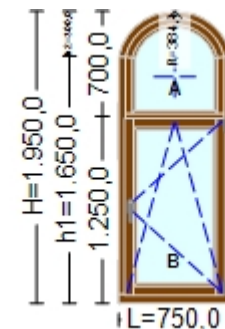

Vedere: interior. Deschidere: interior.

Componenta: 006.F-6
Nr. Componente: 4 buc
Geam: 50mm - 4Anotimpuri + Float + Low-E (50,0 mm)