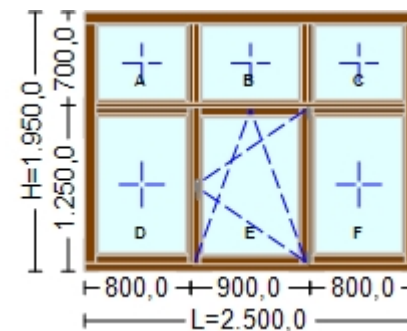

Vedere: interior. Deschidere: interior.

Componenta: 003.F-3
Nr. Componente: 3 buc
Geam: 50mm - 4Anotimpuri + Float + Low-E (50,0 mm)