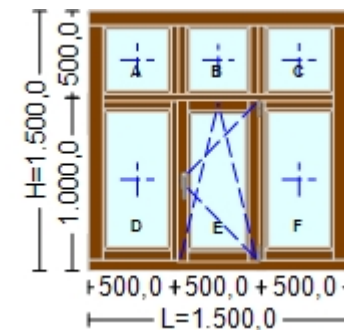

Vedere: interior. Deschidere: interior.

Componenta: 009.F-9
Nr. Componente: 2 buc
Geam: 50mm - 4Anotimpuri + Float + Low-E (50,0 mm)