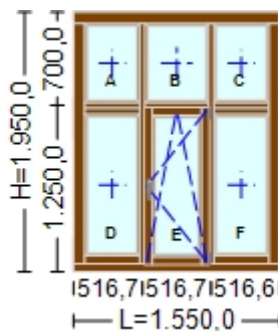

Tablou Tamplarie

Proiect: OFR4286 - VASILE PUSCAS- PARTER+ ETAJ 2 + ETAJ 3 + ETAJ 4 / Data: 08.04.2026

Vedere: interior. Deschidere: interior.

Componenta: 001.F-1
 Nr. Componente: 109 buc
 Geam: 50mm - 4Anotimpuri + Float + Low-E (50,0 mm)