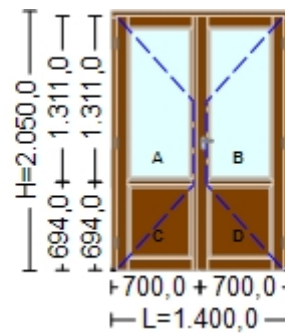

Vedere: interior. Deschidere: interior.

Componenta: 006.F-6
 Nr. Componente: 4 buc
 Geam: 50mm - 4Anotimpuri + Float + Low-E (50,0 mm)

Vedere: interior. Deschidere: interior.

Componenta: 009.F-9
 Nr. Componente: 2 buc
 Geam: 50mm - 4Anotimpuri + Float + Low-E (50,0 mm)

Vedere: interior. Deschidere: interior.

Componenta: 010.UE(P)-1
 Nr. Componente: 1 buc
 Geam: Panou Pin (50,0 mm); 50mm - 4Anotimpuri + Float + Low-E (50,0 mm)

Vedere: interior. Deschidere: interior.

Componenta: 011.UE(P)-2
 Nr. Componente: 3 buc
 Geam: 50mm - 4Anotimpuri + Float + Low-E (50,0 mm); Panou Pin (50,0 mm)