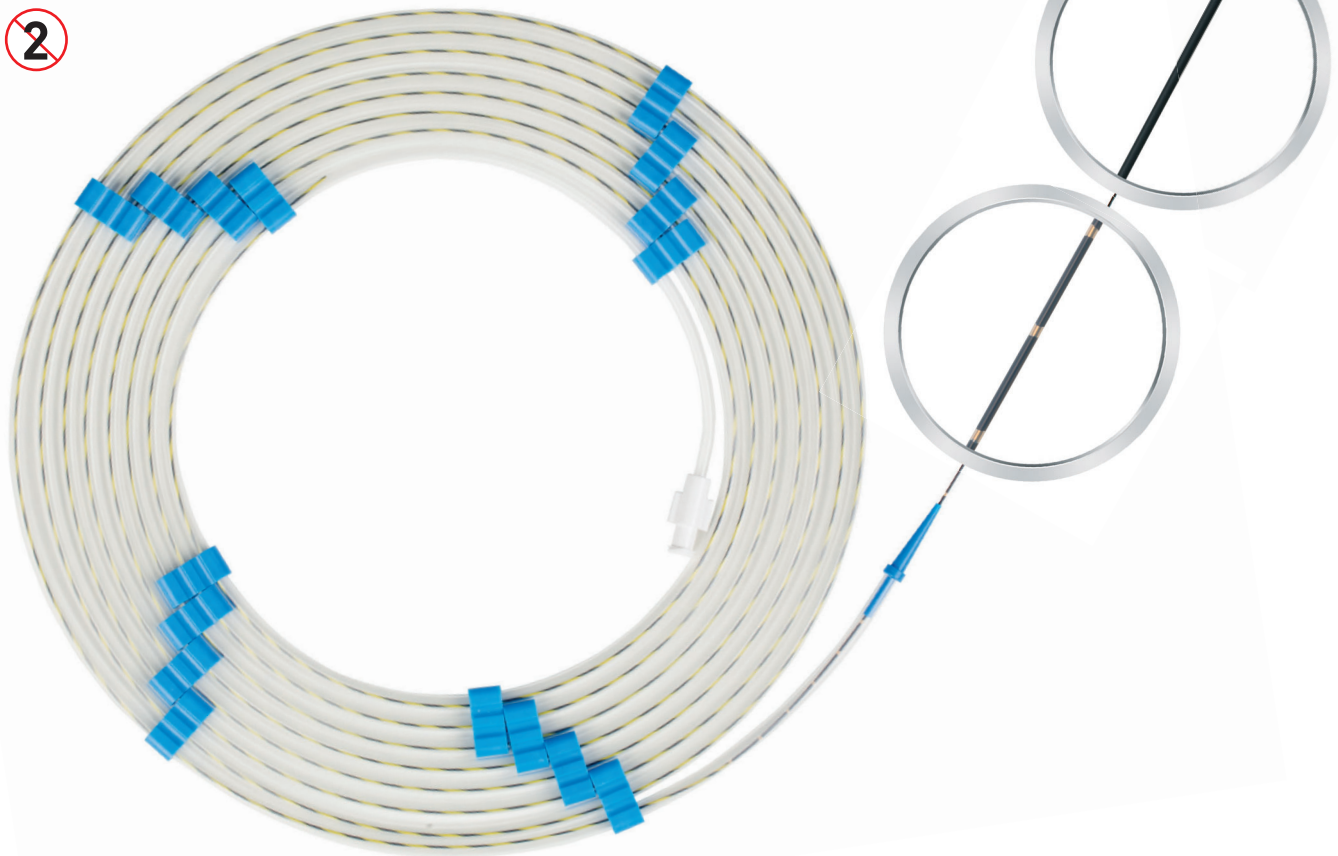

GUIDE WIRE “GOLD-STAR” WITH “SNAP-TIP”

kink-resistant, Nitinol

2

Article no.	Guide wire tip	Color version coiled	Diameter inch	Length cm
004046	straight “Snap-Tip”	yellow-black	0.035	460

The guide wire is equipped with 18 visible endoscopic and X-ray gold marks

MTW.
Endoskopie Manufaktur

Gold-Star
0.035"

Ø = 0.035 Inch.
= 0.914 cm

- de | Führungsdraht, "Gold-Star" mit "Snap-Tip", Nitinol
mit Skalierung
- en | Guide wire, "Gold-Star" with "Snap-Tip", Nitinol
with scale
- fr | Fil-guide, "Gold-Star" avec "Snap-Tip", Nitinol
avec échelle
- es | Alambre guía, "Gold-Star" con "Snap-Tip", Nitinol
con escala
- Filo guida, "Gold-Star" met "Snap-Tip", Nitinol