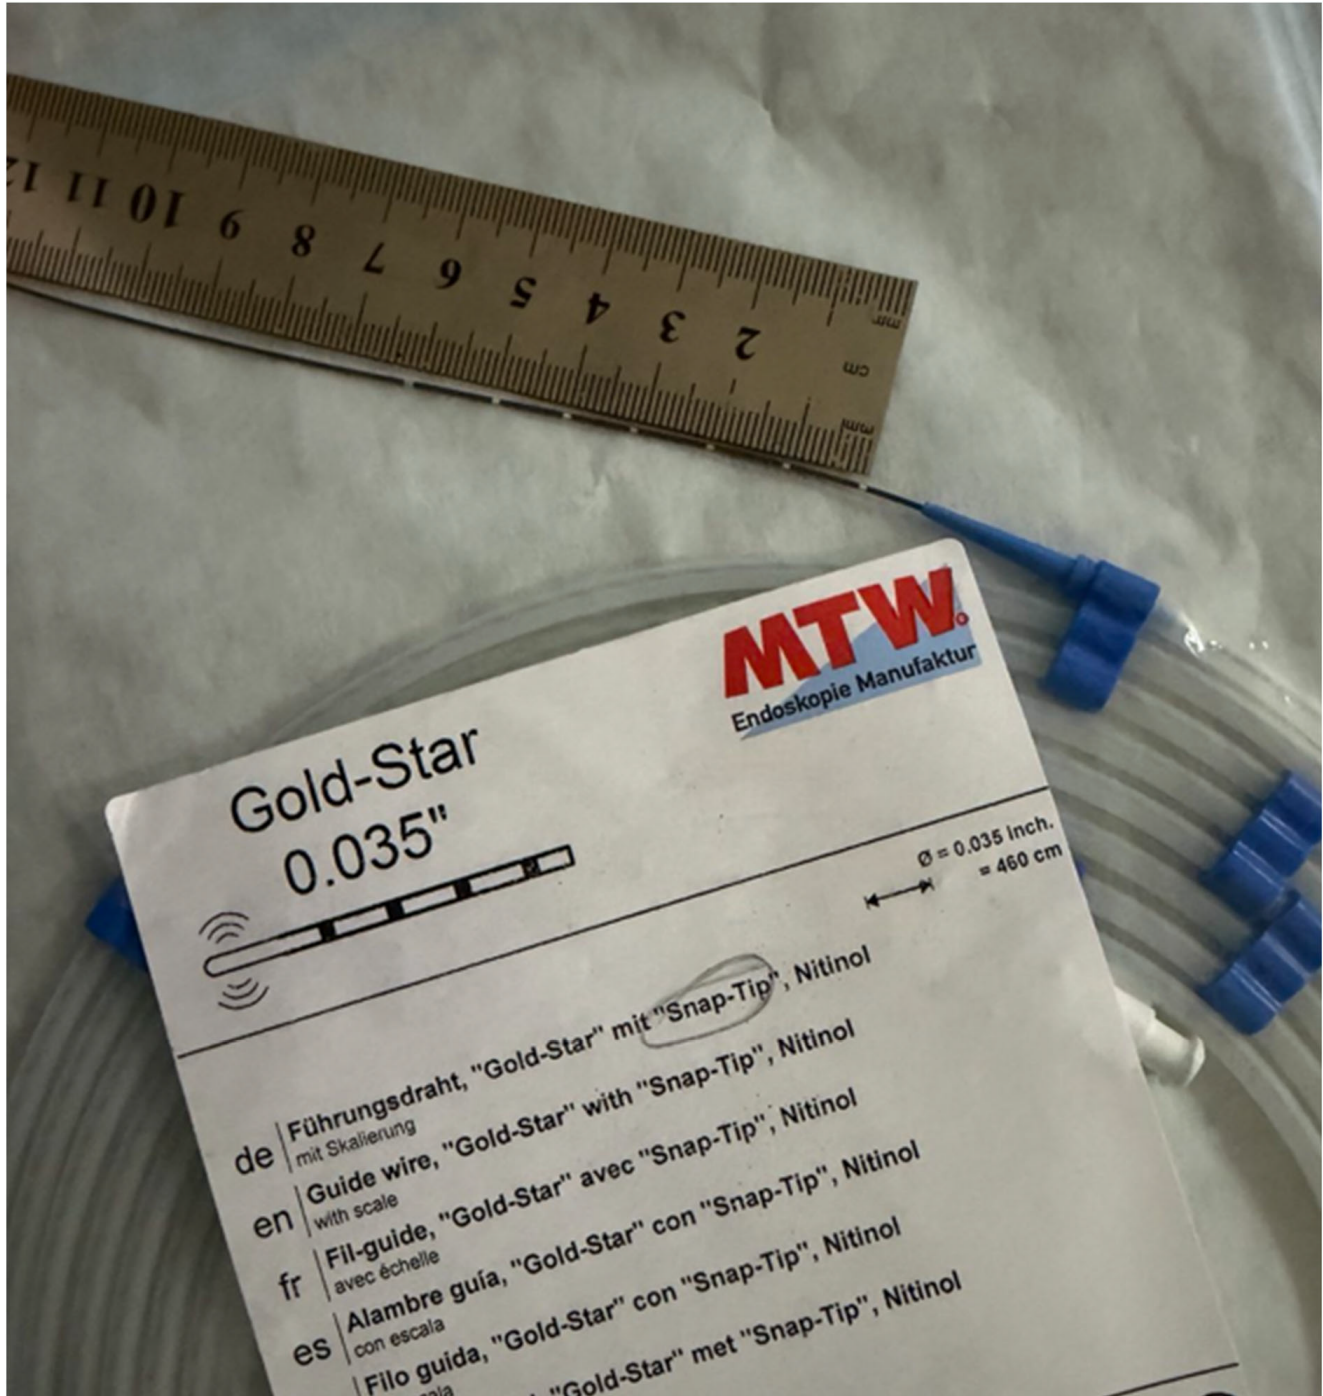

GUIDE WIRE “GOLD-STAR” WITH “SNAP-TIP”

kink-resistant, Nitinol

2

Article no.	Guide wire tip	Color version coiled	Diameter inch	Length cm
004046	straight “Snap-Tip”	yellow-black	0.035	460

The guide wire is equipped with 18 visible endoscopic and X-ray gold marks

MTW.
Endoskopie Manufaktur

Gold-Star
0.035"

Ø = 0.035 Inch.
= 0.914 cm

- de | Führungsdraht, "Gold-Star" mit "Snap-Tip", Nitinol
mit Skalierung
- en | Guide wire, "Gold-Star" with "Snap-Tip", Nitinol
with scale
- fr | Fil-guide, "Gold-Star" avec "Snap-Tip", Nitinol
avec échelle
- es | Alambre guía, "Gold-Star" con "Snap-Tip", Nitinol
con escala
- Filo guida, "Gold-Star" met "Snap-Tip", Nitinol