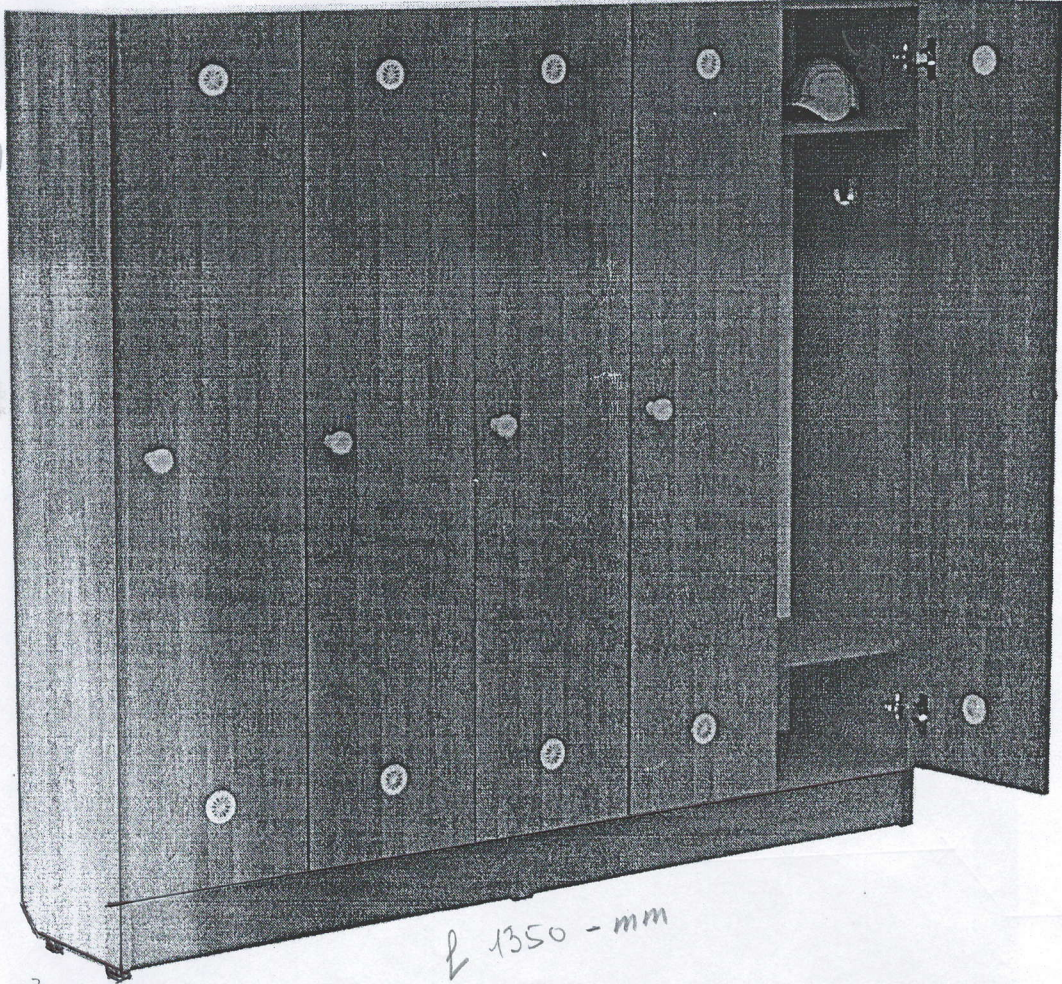

JET nr. 67

Anexa 2

Anexa 3

h 1400
maltimea

300
adincimea

l 1350 - mm

GALBEN

6 buc

electronic