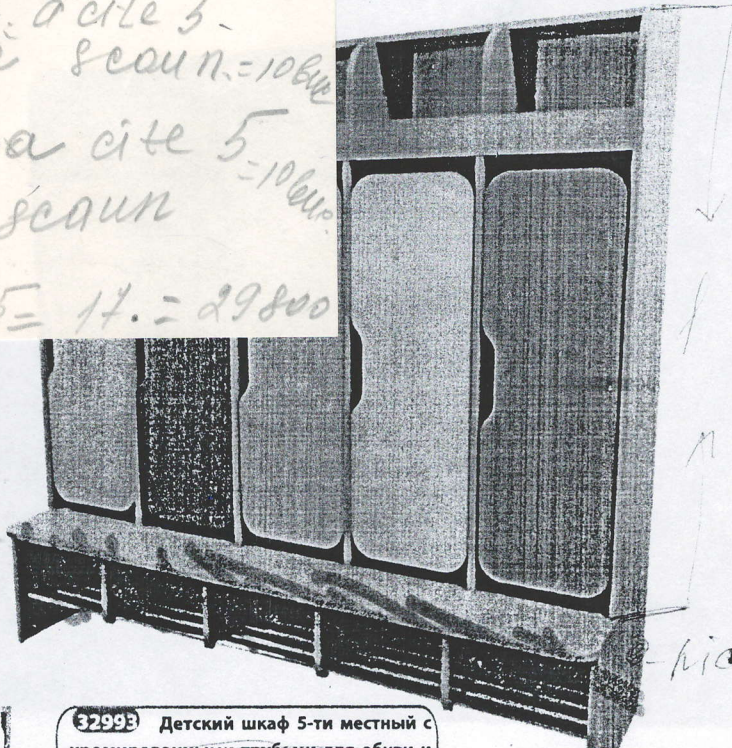

8

картин си 5 locuri

JET nr. 138

Anexa 4

№ 3 = 32 buc. (6) v

№ 4 = 32 buc. (6) v

№ 1 = 10 buc. a cite 5.
fără scaun = 10 buc.

№ 3 = 10 buc a cite 5.
fără scaun = 10 buc.

84 buc / 5 = 17. = 29800

32993 Детский шкаф 5-ти местный с хромированными трубами для обуви и встроенной скамейкой
Размеры: 1550x550x1560 мм

fără scaun

1) (2 bucăți - a cite 5 fără scaun

și (2 grupe - 1 și 2