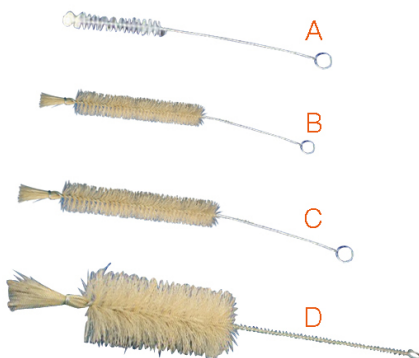

INFORMACIÓN GENERAL

Nombre del producto : Escobillones para tubos de ensayo

Descripción : De nylon o de pelo natural sobre un mango de alambre galvanizado

DATOS TÉCNICOS

referencia	ltotal (mm)	Øcepillo(mm)	lcepillo (mm)	tipo	unidades por ref.
BRU1-002-002	120	6	40	nylon (A)	2
BRU3-001-001	170	17	55	pelo natural (B)	1
BRU3-002-001	200	25	75	pelo natural (C)	1
BRU3-003-001	240	35	70	pelo natural (D)	1

EMBALAJE Y DATOS LOGÍSTICOS

referencia	vol (l)	kg	TARIC	GTIN
BRU1-002-002	0,176	1,0E-5	96039099	08434868011076
BRU3-001-001	0,152	0,005	96039099	08434868011120
BRU3-002-001	0,2	0,01	96039099	08434868011137
BRU3-003-001	0,625	0,015	96039099	08434868011144

FOTO DEL PRODUCTO