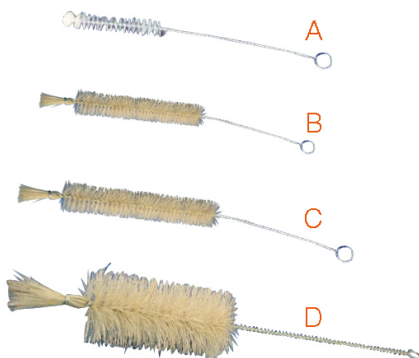

## GENERAL INFORMATION

**Product name :** Test tube brushes**Description :** White nylon or natural bristle hand on twisted galvanised iron wire stem

## TECHNICAL DATA

reference	ltotal (mm)	Øbrush (mm)	lbrush (mm)	type	pcs/pack
BRU1-002-002	120	6	40	nylon (A)	2
BRU3-001-001	170	17	55	natural bristle (B)	1
BRU3-002-001	200	25	75	natural bristle (C)	1
BRU3-003-001	240	35	70	natural bristle (D)	1

## INFORMACIÓN GENERAL

**Nombre del producto :** Escobillones para tubos de ensayo**Descripción :** De nylon o de pelo natural sobre un mango de alambre galvanizado