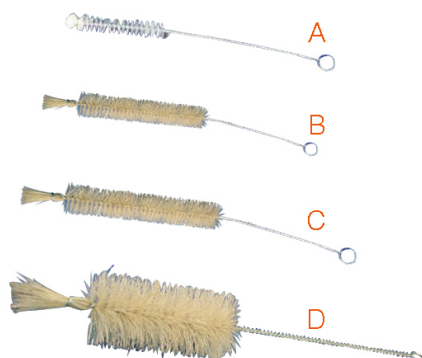

INFORMATIONS GÉNÉRALES

Nom produit : Goupillon pour tube à essai

Description : En nylon ou poil naturel sur un manche en acier zingué

DONNÉES TECHNIQUES

référence	long. totale (mm)	Øbrosse (mm)	lbrosse (mm)	type	unités par ref.
BRU1-002-002	120	6	40	nylon (A)	2
BRU3-001-001	170	17	55	poil naturel (B)	1
BRU3-002-001	200	25	75	poil naturel (C)	1
BRU3-003-001	240	35	70	poil naturel (D)	1

EMBALLAGE ET LOGISTIQUE

référence	vol (l)	kg	TARIC	GTIN
BRU1-002-002	0,176	1,0E-5	96039099	08434868011076
BRU3-001-001	0,152	0,005	96039099	08434868011120
BRU3-002-001	0,2	0,01	96039099	08434868011137
BRU3-003-001	0,625	0,015	96039099	08434868011144

PHOTO PRODUIT