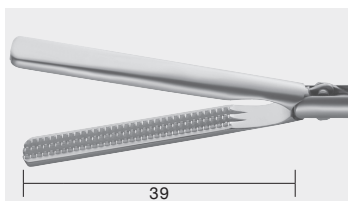

Fasszange, DeBakey, atraumatisch, doppelbeweglich, Ø 5 mm
Grasping forceps, DeBakey, atraumatic, double action, Ø 5 mm

330 mm	RS000-530
450 mm	RS000-730

RS115-530	RS125-530	RS135-530	RS215-530	RS225-530
RS117-730	RS127-730	RS137-730	RS217-730	RS227-730