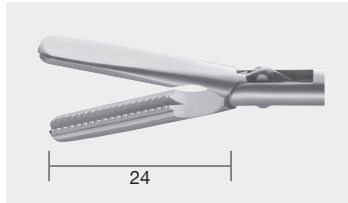

## Tubes with accessories

Rohrschaft, mit Befestigungsmutter für RUDOLF SCREW-IN System, isoliert  
*Tubes, with fastening screw nut for RUDOLF SCREW-IN System, isolated*

Durchmesser <i>Diameter</i>	Nutzlänge <i>Working length</i>	Bestell-Nr. <i>Ordering no.</i>
Ø 5 mm	330 mm	RS005-000
Ø 5 mm	450 mm	RS007-000
Ø 10 mm	330 mm	RS009-000

Spülansatz, für Rohrschäfte mit Befestigungsmutter  
*Rinsing adapter, for tubes with fastening screw nut*

RS000-010

**Spülansatz** mit Luer-Lock, für Ø 5 + 10 mm  
*Rinsing adapter with Luer-Lock, for Ø 5 + 10 mm*

# Präparier- und Faszangen, DeBakey Dissecting and Grasping Forceps, DeBakey

Griff, allein  
Handle, only

Mauleinsatz, allein  
Jaw insert, only

**Set Nummer** = Instrument besteht aus Handgriff + Rohrschaft + Einsatz  
**Set Number** = Instrument consists of Handle + Tube + Insert

Fasszange, DeBakey, atraumatisch, doppelbeweglich, Ø 5 mm  
Grasping forceps, atraumatic, double action, Ø 5 mm

330 mm	<b>RS000-531</b>
450 mm	<b>RS000-731</b>

<b>RS115-531</b>	<b>RS125-531</b>	<b>RS135-531</b>	<b>RS215-531</b>	<b>RS225-531</b>
<b>RS117-731</b>	<b>RS127-731</b>	<b>RS137-731</b>	<b>RS217-731</b>	<b>RS227-731</b>