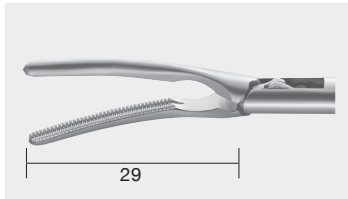

## Tubes with accessories

Rohrschaft, mit Befestigungsmutter für RUDOLF SCREW-IN System, isoliert  
*Tubes, with fastening screw nut for RUDOLF SCREW-IN System, isolated*

Durchmesser <i>Diameter</i>	Nutzlänge <i>Working length</i>	Bestell-Nr. <i>Ordering no.</i>
Ø 5 mm	330 mm	RS005-000
Ø 5 mm	450 mm	RS007-000
Ø 10 mm	330 mm	RS009-000

Spülansatz, für Rohrschäfte mit Befestigungsmutter  
*Rinsing adapter, for tubes with fastening screw nut*

RS000-010

**Spülansatz** mit Luer-Lock, für Ø 5 + 10 mm  
*Rinsing adapter with Luer-Lock, for Ø 5 + 10 mm*

# Präparier- und Faszangen, DeBakey Dissecting and Grasping Forceps, DeBakey

Griff, allein  
Handle, only

Mauleinsatz, allein  
Jaw insert, only

**Set Nummer** = Instrument besteht aus Handgriff + Rohrschaft + Einsatz  
**Set Number** = Instrument consists of Handle + Tube + Insert

Fasszange, DeBakey, atraumatisch, doppelbeweglich, Ø 5 mm  
Grasping forceps, atraumatic, double action, Ø 5 mm

330 mm	<b>RS000-531</b>
450 mm	<b>RS000-731</b>

<b>RS115-531</b>	<b>RS125-531</b>	<b>RS135-531</b>	<b>RS215-531</b>	<b>RS225-531</b>
<b>RS117-731</b>	<b>RS127-731</b>	<b>RS137-731</b>	<b>RS217-731</b>	<b>RS227-731</b>