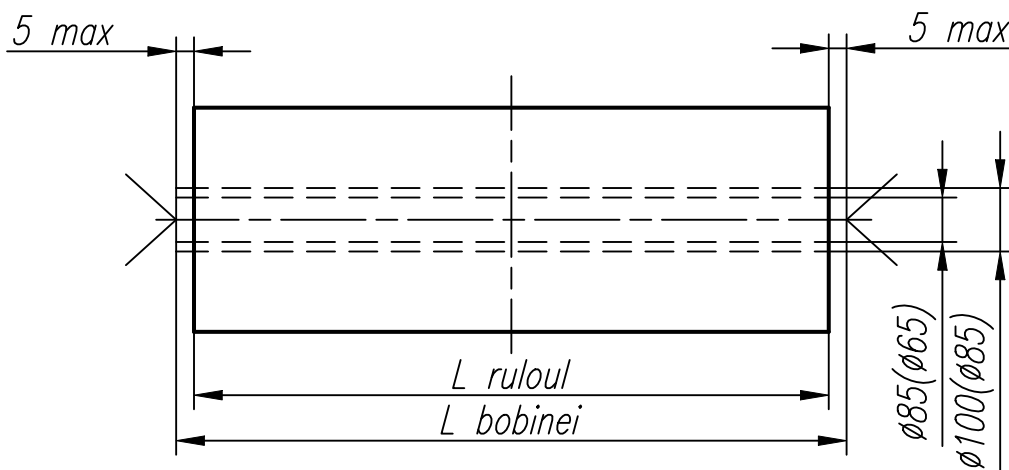

26. Dacă este necesar, se furnizează un prototip la cererea clientului. Lungimea minimă a peliculei într-o rolă de testare este de aproximativ 20 de metri.

des.1

des.2

Инд.№ подл. Подп. и дата  
 Взам. инв.№ Инв.№ дубл. Подп. и дата