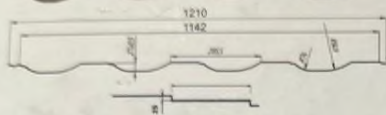

NEW!

MILANO

Lungimea foii, minimă - 700 mm
Lungimea foii, recomandată - pînă la 5000 mm
Lungimea foii, maximă - 8000 mm
Lungimea valului - 350 mm
Lățimea foii, totală - 1210 mm
Lățimea foii, utilă - 1142 mm
Grosimea metalului - de la 0,40 mm

VENEȚIA

Lungimea foii, minimă - 500 mm / 780 mm
Lungimea foii, recomandată - pînă la 5000 mm
Lungimea foii, maximă - 8000 mm
Lungimea valului - 350 mm
Lățimea foii, totală - 1200 mm
Lățimea foii, utilă - 1150 mm
Grosimea metalului - de la 0,40 mm

KASKAD

Lungimea foii, minimă - 500 mm / 780 mm
Lungimea foii, recomandată - pînă la 5000 mm
Lungimea foii, maximă - 8000 mm
Lungimea valului - 350 mm
Lățimea foii, totală - 1170 mm
Lățimea foii, utilă - 1120 mm
Grosimea metalului - de la 0,40 mm