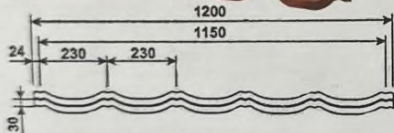

NEW!

MILANO

Lungimea foii, minimă - 700 mm
Lungimea foii, recomandată - pînă la 5000 mm
Lungimea foii, maximă - 8000 mm
Lungimea valului - 350 mm
Lățimea foii, totală - 1210 mm
Lățimea foii, utilă - 1142 mm
Grosimea metalului - de la 0,40 mm

VENEȚIA

Lungimea foii, minimă - 500 mm / 780 mm
Lungimea foii, recomandată - pînă la 5000 mm
Lungimea foii, maximă - 8000 mm
Lungimea valului - 350 mm
Lățimea foii, totală - 1200 mm
Lățimea foii, utilă - 1150 mm
Grosimea metalului - de la 0,40 mm

KASKAD

Lungimea foii, minimă - 500 mm / 780 mm
Lungimea foii, recomandată - pînă la 5000 mm
Lungimea foii, maximă - 8000 mm
Lungimea valului - 350 mm
Lățimea foii, totală - 1170 mm
Lățimea foii, utilă - 1120 mm
Grosimea metalului - de la 0,40 mm