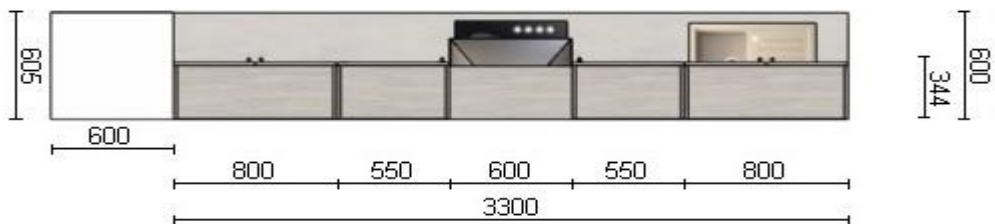

POZIȚIA 9

Set mobilier bucatarie