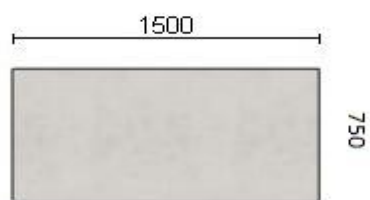

POZIȚIA 9

Set mobilier bucatarie