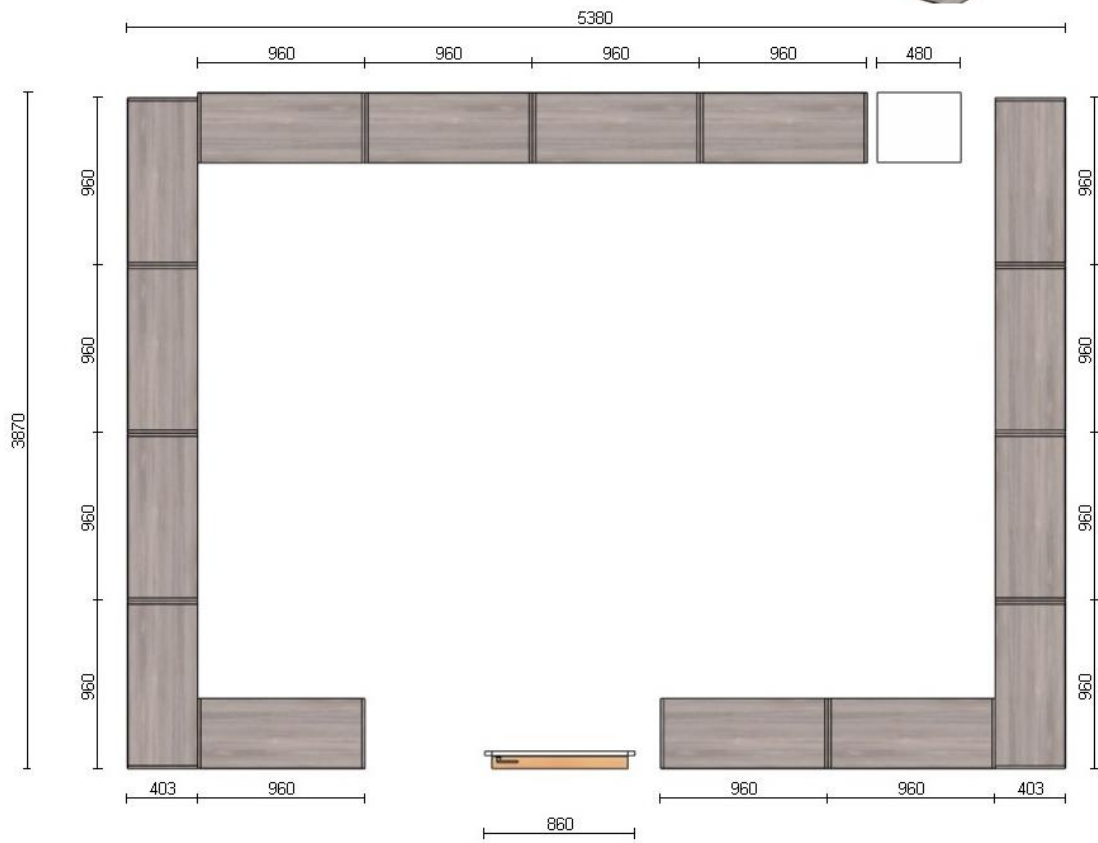

POZIȚIA 6

Arhiva