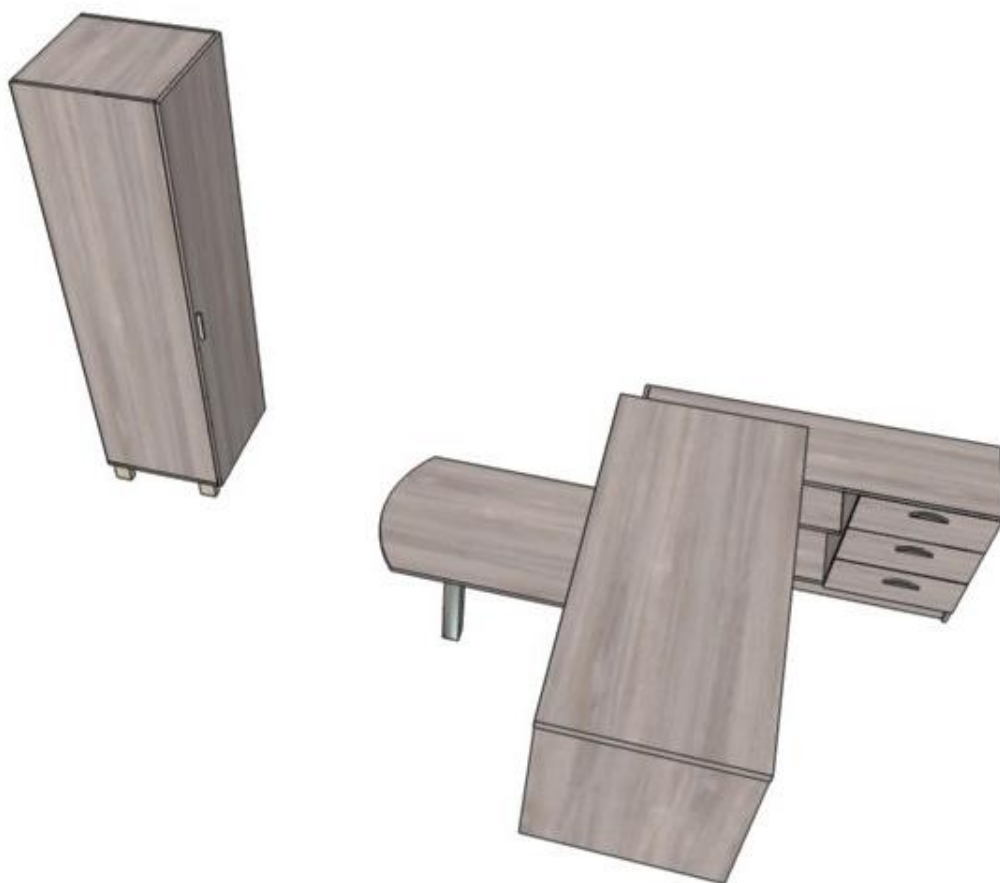

Pozitia 2 - Birou Director-Adjunct