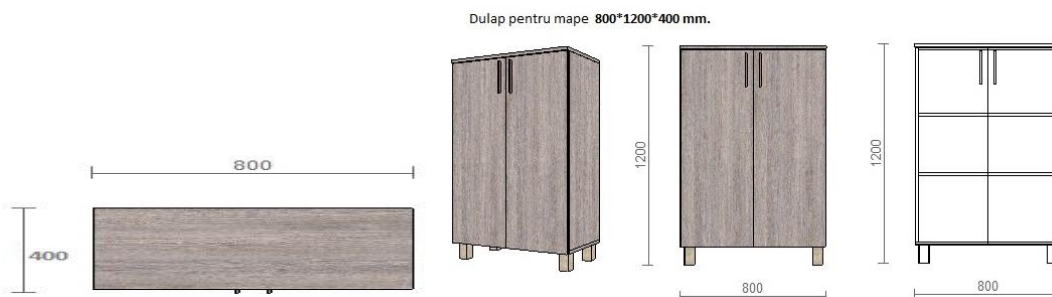

Specificații și date tehnice de execuție:

1. Dulap haine.

Dimensiuni 600*2000*600 mm.

Corp executat din PAL melaminat cu gr. 18 mm; cant PVC gr. 0,6 mm.

Fațada executată din PAL melaminat cu gr. 18 mm, cant PVC 2 mm.

Feronerie: balamale cu închidere lentă; picior reglabil h=100 mm, imitare nichel, mâner cromat, cuier extractibil.

2. Dulap documente cu 2 rafturi.

Dimensiuni 800*1200*400 mm.

Corp executat din PAL melaminat cu gr. 18 mm; cant PVC gr. 0,6 mm.

Fațada executată din PAL melaminat cu gr. 18 mm, cant PVC 2 mm.