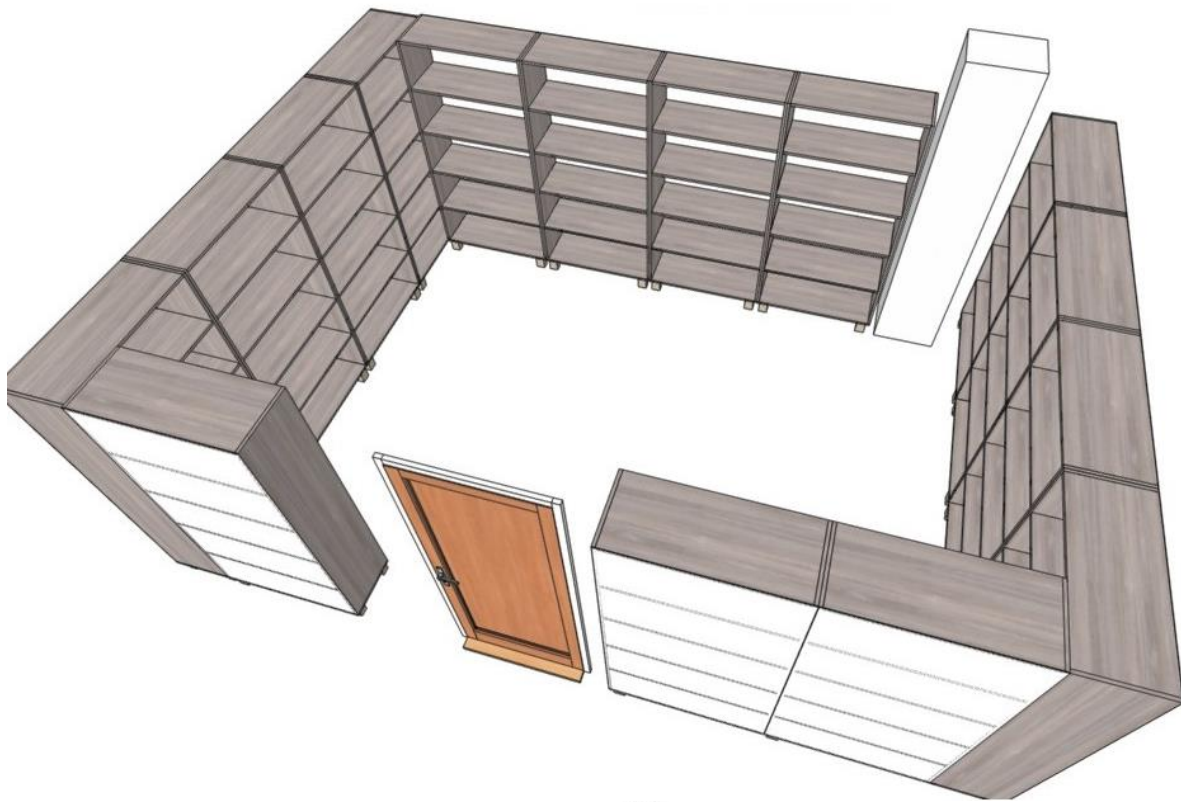

POZIȚIA 6

Arhiva