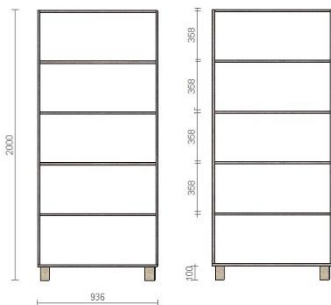

### **1. Dulap cu 3 secții.**

Dimensiuni 2200\*2100\*350 mm.

Corp executat din PAL melaminat cu gr. 18 mm; cant PVC gr. 0,6 mm.

Fațada executată din MDF/ peliculă PVC gr. 18 mm cu ornament coordonat cu beneficiarul.

### 1. Dulap haine.

Dimensiuni 500\*2000\*600 mm.

Corp executat din PAL melaminat cu gr. 18 mm; cant PVC gr. 0,6 mm.

Fațada executată din PAL melaminat cu gr. 18 mm, cant PVC 2 mm.

Feronerie: balamale cu închidere lentă; picior reglabil h=100 mm, imitare nichel, mâner cromat, bara pentru haine.

## Pozitia 3 - Birou Secretar

#### 1. Dulap haine.

Dimensiuni 500\*2000\*600 mm.

Corp executat din PAL melaminat cu gr. 18 mm; cant PVC gr. 0,6 mm.

Fațada executată din PAL melaminat cu gr. 18 mm, cant PVC 2 mm.

Feronerie: balamale cu închidere lentă; picior reglabil h=100 mm, imitare nichel, mâner cromat, cuier extractibil.