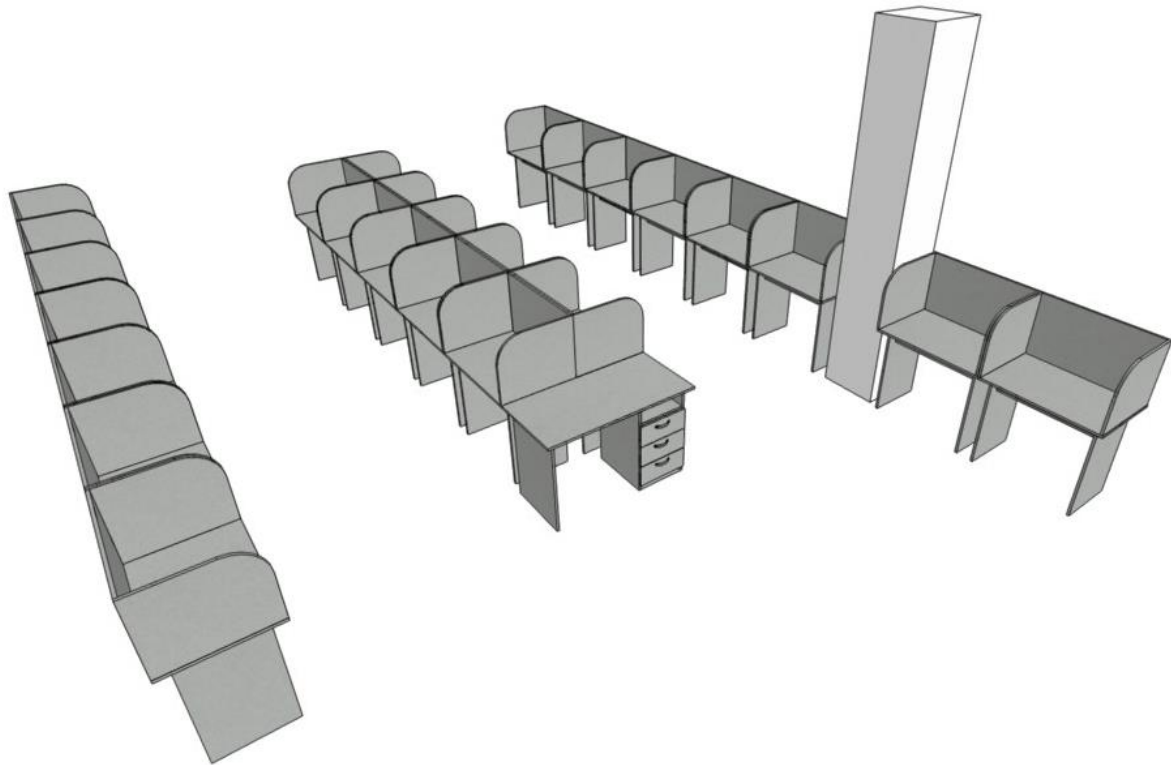

POZIȚIA NR. 7

Sala calculatoare

50- mese calculator
2 –birouri profesor