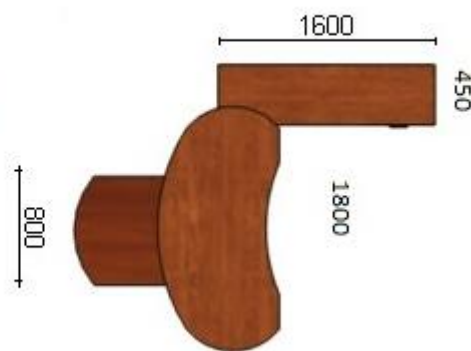

ANEXA NR: 1

Lotul nr. 1

(Mobilier pentru Centru de Recrutare și Evaluare)

Pozitia 1 - Birou Conducator

Birou director