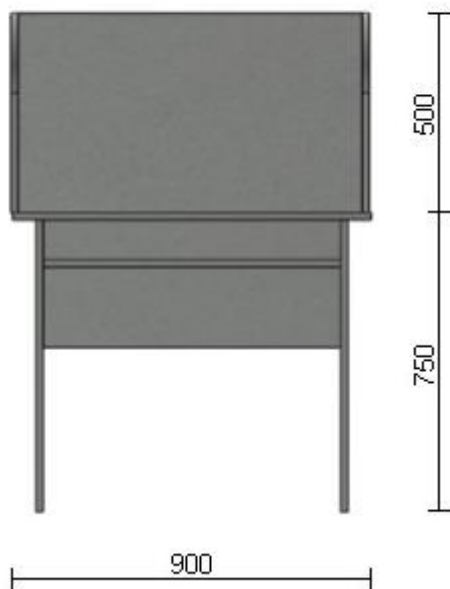

Specificații și date tehnice de execuție:

1.Masă calculator:

Dimensiuni 900*1250*600 mm

Tabliera executată din PAL melaminat cu gr. 18 mm, cant PVC 2 mm.

Suport executat PAL melaminat cu gr. 18 mm, cant PVC 0,6 mm.

Cu pereți despărțitori din 3 părți, înălțimea de 500 mm, lateralele având un colț rotunjit.

Capac cablu 2 buc.

Feroneria de prindere a meselor trebuie să fie trainică cu colțare metalice , cu Rastex, euroșurub.

Culoarea se coordonează cu beneficiarul.

PAL melaminat Kronospan, imitare lemn.

2.Masă pentru profesor:

Dimensiuni 1200*748*600 mm

Tablieră executată din PAL melaminat cu gr. 18 mm, cant PVC 2 mm.

Suport executat PAL melaminat cu gr. 18 mm, cant PVC 0,6 mm.

Sertare tip glisiera, maner coordonat cu beneficiarul.

Capac cablu 2 buc.

Culoarea se coordonează cu beneficiarul.

PAL melaminat Kronospan, imitare lemn.