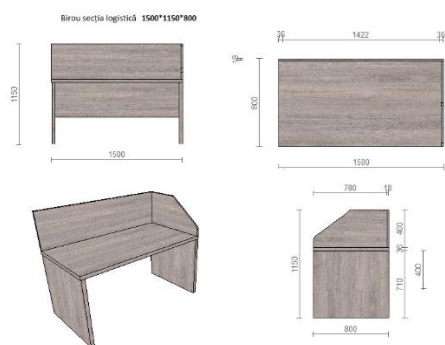

Specificații și date tehnice de execuție:

1. Dulap haine.

Dimensiuni 600*2000*600 mm.

Corp executat din PAL melaminat cu gr. 18 mm; cant PVC gr. 0,6 mm.

Fațada executată din PAL melaminat cu gr. 18 mm, cant PVC 2 mm.

Feronerie: balamale cu închidere lentă; picior reglabil h=100 mm, imitare nichel, mâner cromat, cuier extractibil.

2. Dulap documente cu 2 rafturi.

Dimensiuni 800*1200*400 mm.

Corp executat din PAL melaminat cu gr. 18 mm; cant PVC gr. 0,6 mm.

Fațada executată din PAL melaminat cu gr. 18 mm, cant PVC 2 mm.