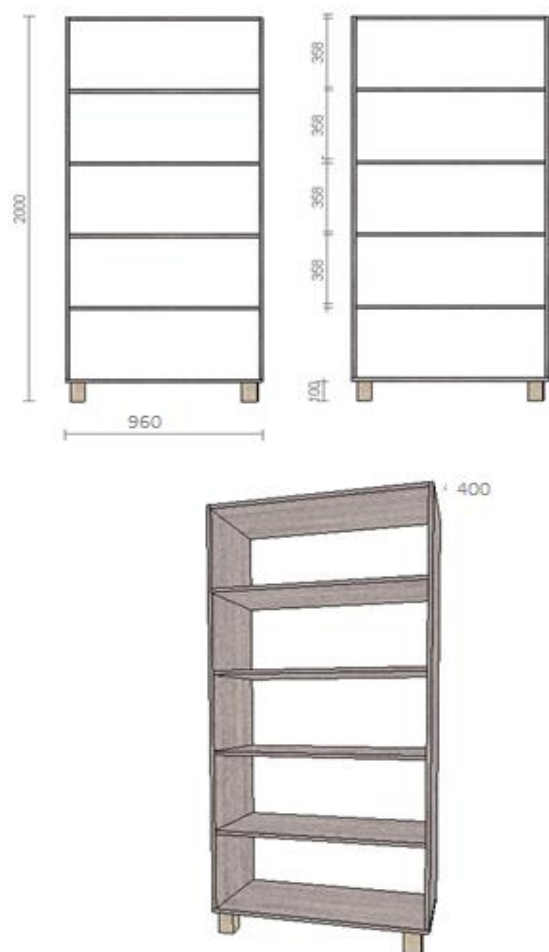

RAFT PENTRU ACTE

Specificații și date tehnice de execuție:

Dimensiuni 960*2000*450 mm.

Corp executat din PAL melaminat cu gr. 18 mm; cant PVC gr. 0,6 mm.

Feronerie: picior reglabil h=100 mm, imitare nichel.

Culoarea se coordonează cu beneficiarul.

PAL melaminat Kronospan, imitare lemn