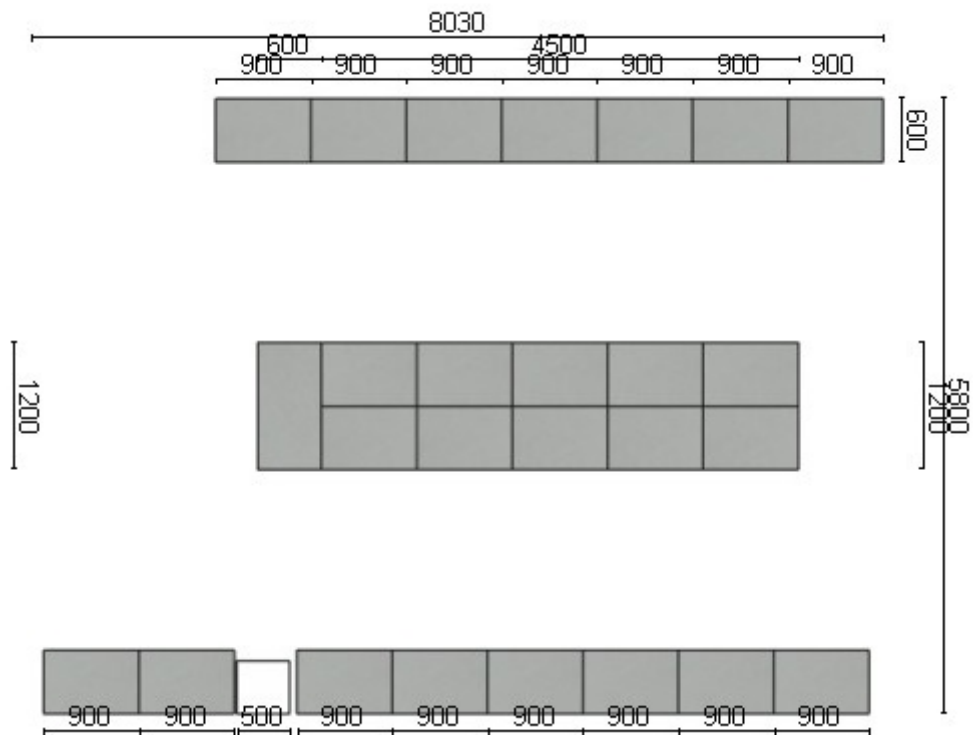

POZIȚIA NR. 7

Sala calculatoare

50- mese calculator
2 –birouri profesor