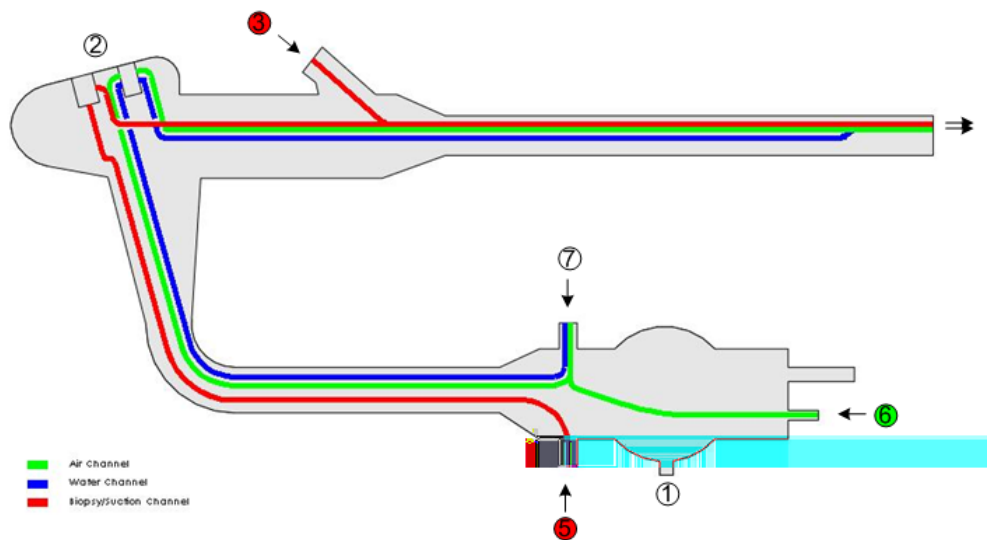

Olympus | GIF-160 | S2O-C

Leak test
SL-TO-O-S

Blocker/ Separator
SL-BLOCK-140

Biopsy/ Suction
SL-S1-O

Air/ Water
(OLYMPUS bridge)

Air/ Water
SL-W1+SL-W2

List of endoscopes compatible with this connector set

CF-140	CF-140I	CF-140L	CF-140S
CF-240AI	CF-240AL	CF-240DI	CF-240DL
CF-240I	CF-240L	CF-40I	CF-40L
CF-H260AI	CF-H260AL	CF-H260AXL	CF-H260AZI
CF-H260AZL	CF-Q140I	CF-Q140L	CF-Q160DI
CF-Q160DL	CF-Q160Z	CF-Q160ZI	CF-Q160ZL
CF-Q230I	CF-Q240AI	CF-Q240AL	CF-Q240I
CF-Q240ZI	CF-Q240ZL	CF-Q260AI	CF-Q260AL
CF-Q260DI	CF-Q260DL	GIF-140	GIF-150
GIF-160	GIF-1T240	GIF-H180	GIF-N180
GIF-P140	GIF-Q140	GIF-Q145	GIF-Q160
GIF-Q160Y9	GIF-Q160Z	GIF-Q165	GIF-Q180
GIF-Q240	GIF-Q240X	GIF-Q240Z	GIF-Q260
GIF-Q40	GIF-SP240	GIF-XP140	GIF-XP160
GIF-XP180N	GIF-XP240	GIF-XP260	GIF-XQ140
GIF-XQ240	GIF-XQ260	GIF-XQ40	PCF-140
PCF-140I	PCF-140L	PCF-160AI	PCF-160AL
PCF-160I	PCF-240AI	PCF-240AL	PCF-240I
PCF-240L	PCF-240S	PCF-P240AI	PCF-P240AL
PCF-Q260AI	PCF-Q260AL	SIF-Q140	SIF-Q240
SIF-Q180	SIF-Q245	SIF-Q260	TJF-Q180V
TJF-Y0005	XSIF-Q160Y	GIF-H185	GIF-XP190N
PCF-PH190I	PCF-PH190L	GIF-H290	GIF-XP290N
GIF-H260	GIF-H190N	SIF-H190	TJF-Q190V