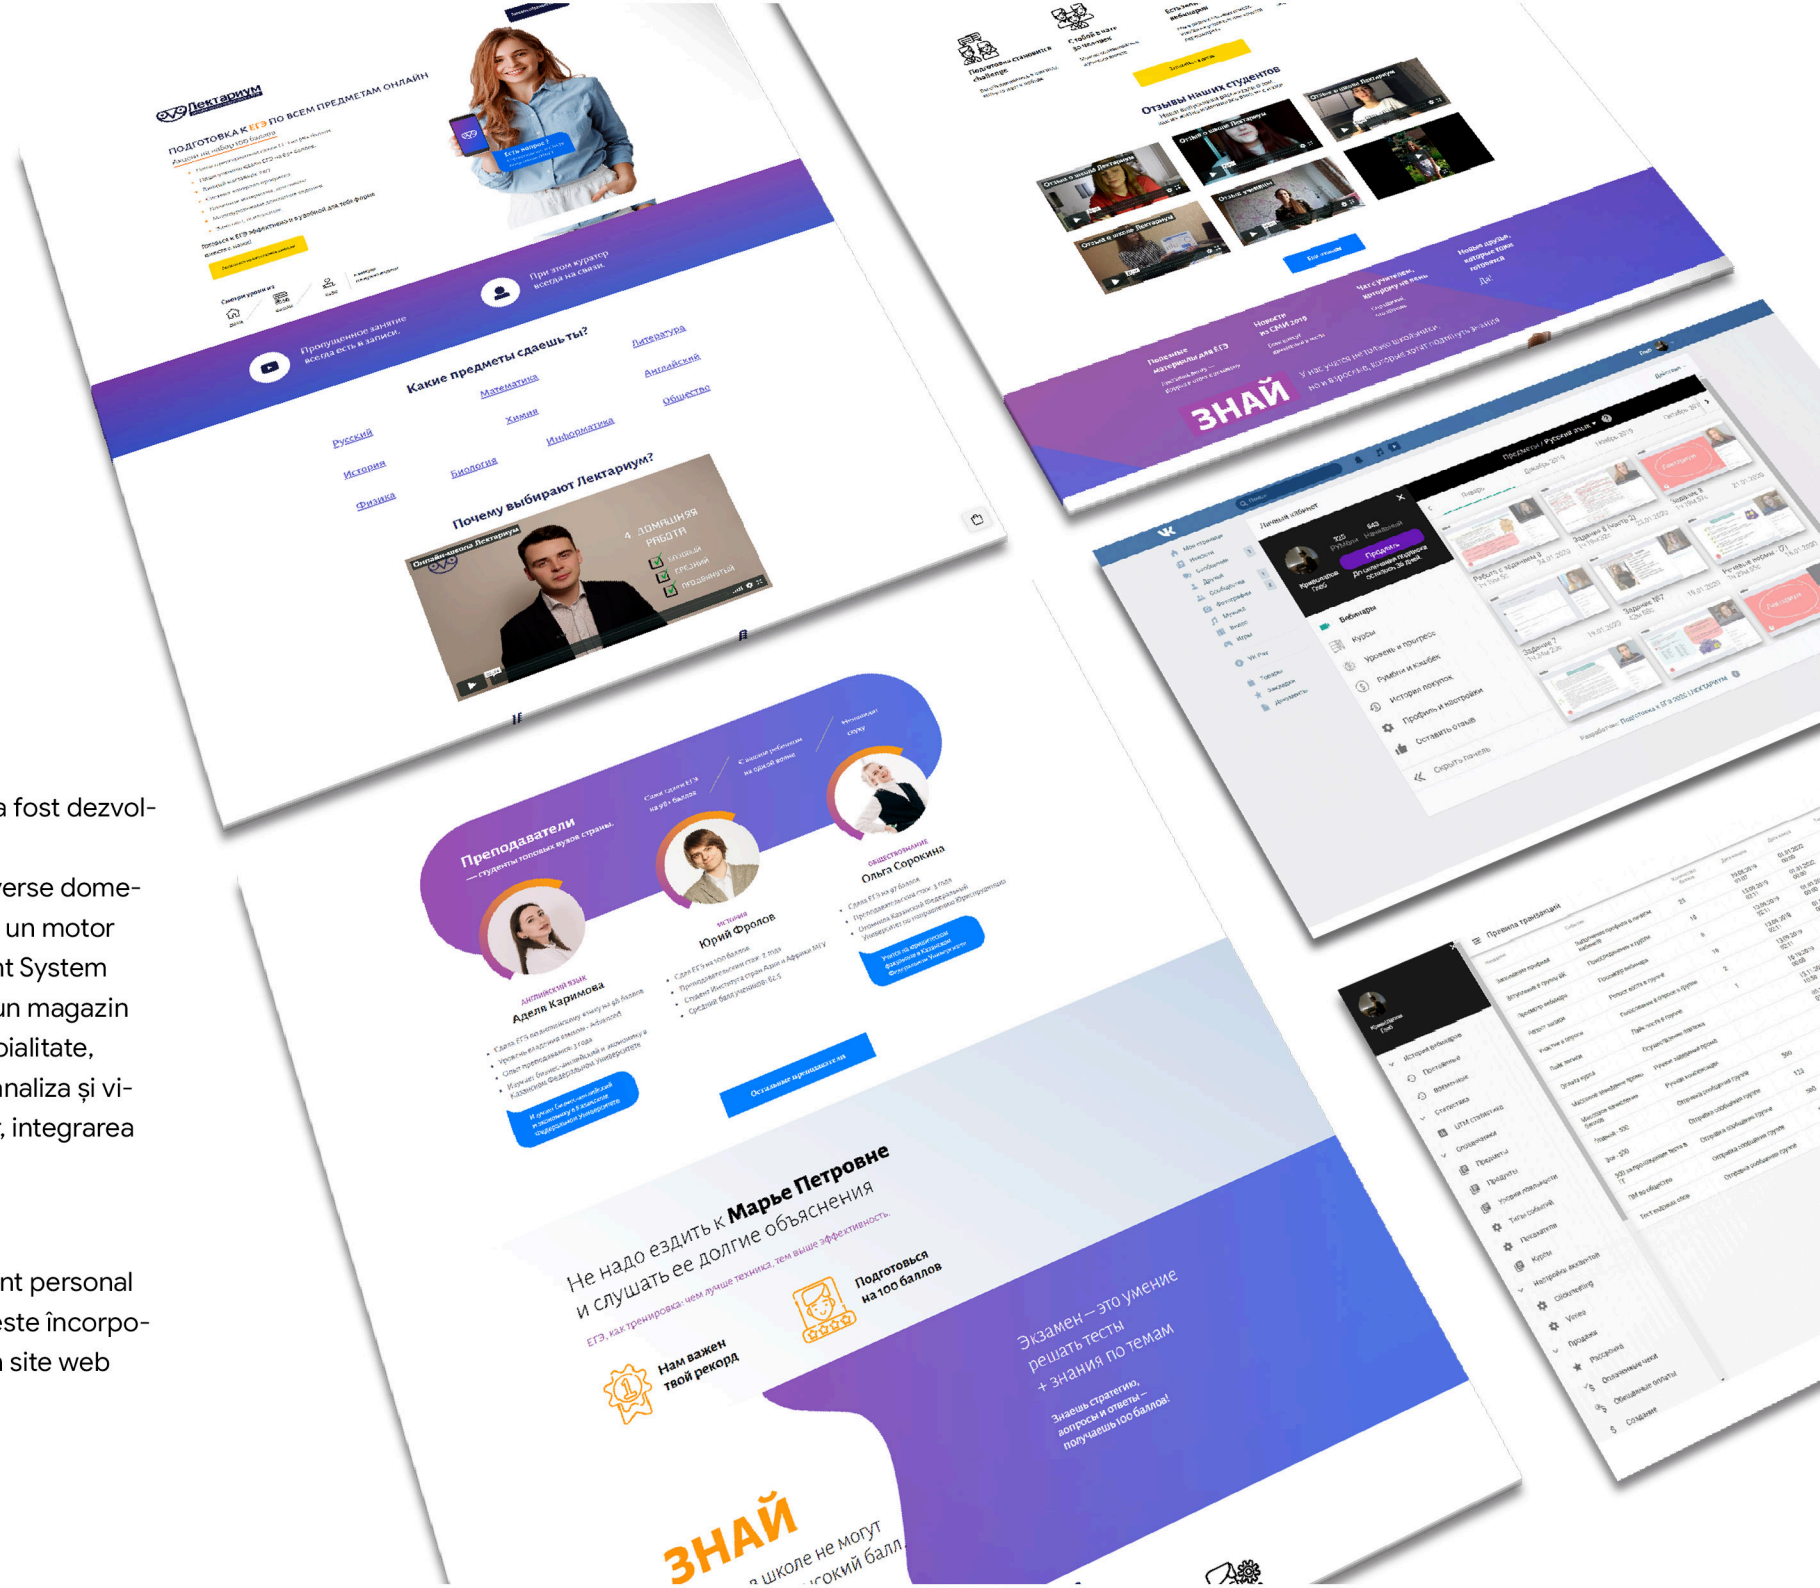

LEK TARI UM

+ Platforma Lectarium a fost dezvoltată de la zero pentru învățarea online în diverse domenii. Platforma include: un motor Learning Management System dezvoltat de la zero, un magazin online, un sistem de loialitate, colectare completă, analiza și vizualizarea statisticilor, integrarea cu rețelele sociale.

+ A fost dezvoltat un cont personal pentru student, care este încorporat în VK, precum și un site web pentru angajați.