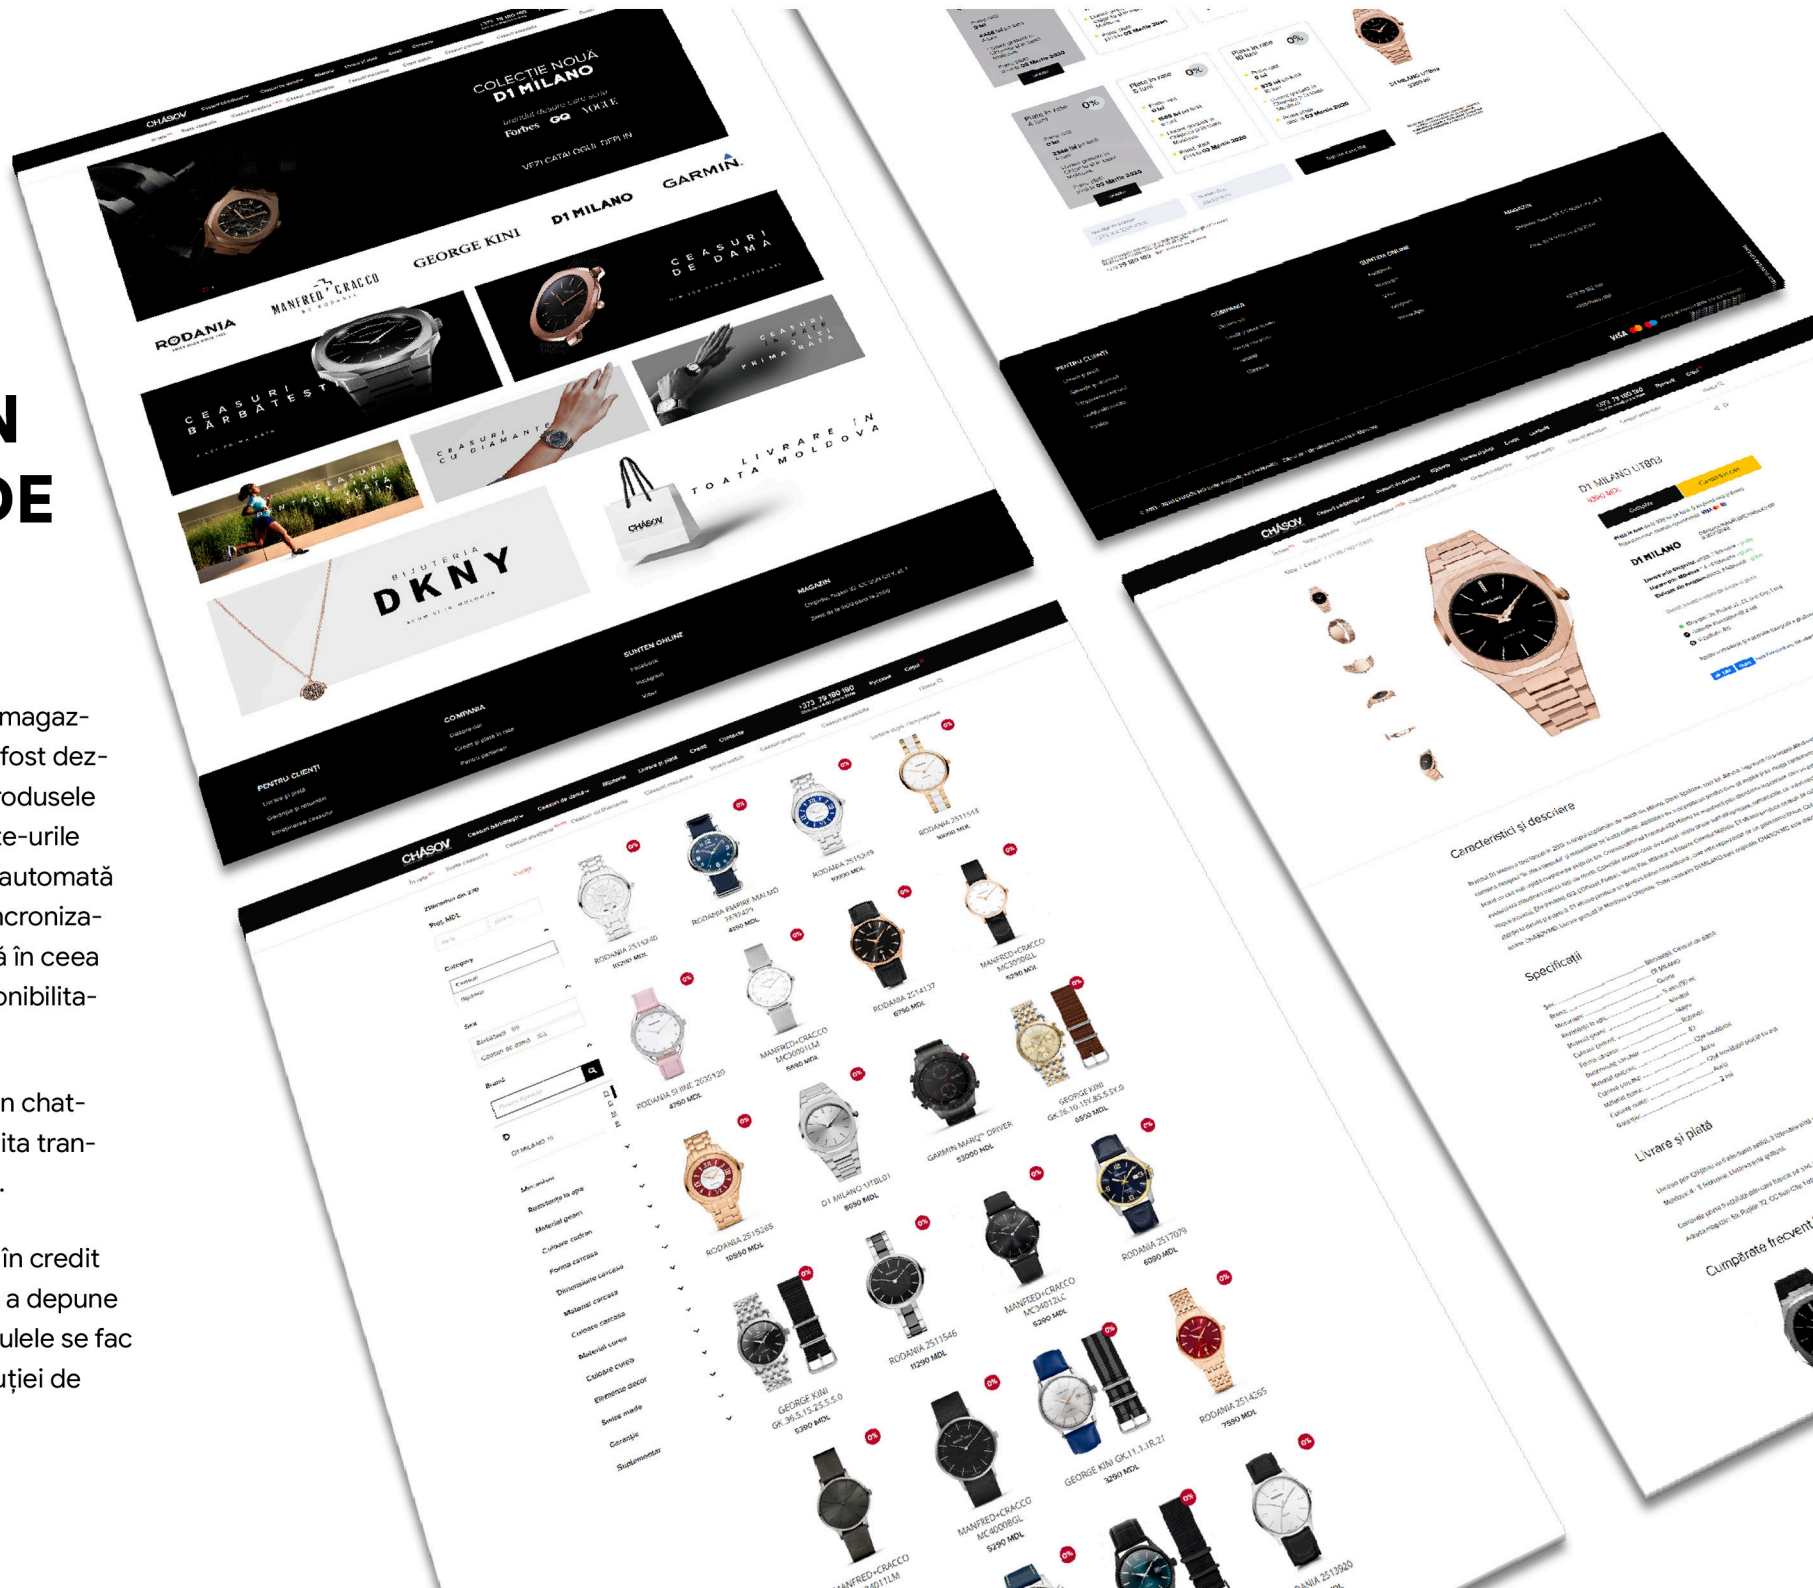

MAGAZIN ONLINE DE CEASURI

- + Codul tehnic și designul magazinului online de ceasuri a fost dezvoltat de la zero. Toate produsele sunt descărcate de pe site-urile parteneri cu actualizare automată conform programului. Sincronizarea cu 1C a fost efectuată în ceea ce privește prețul și disponibilitatea.
- + În Telegram a fost creat un chatbot la cheie pentru a facilita tranzacțiile și lucrul cu clienții.
- + Este posibilă cumpărarea în credit pe site cu posibilitatea de a depune cererea online. Toate calculele se fac automat prin API-ul instituției de credit.