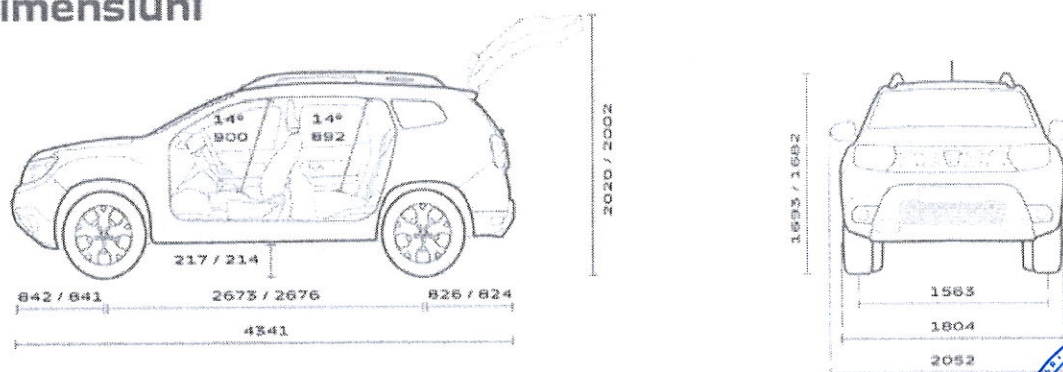

Caracteristici tehnice:

Număr de locuri	5
CARACTERISTICI MOTOR	
Carburant	Diesel
Putere maximă: kW (CP)	63 (85)
Cuplu maxim (Nm)	200
CUTIE DE VITEZE	
Cutie de viteze	Manuala 5+1
PERFORMANȚE	
Viteza maximă (Km/h)	155
Accelerație (0-100 Km/h)	14,8
CONSUMURI (l/100 km)	
Ciclu complet	5,2
MASE (kg)	
Gol în ordine de mers (kg)	1 160
Sarcina utilă (kg)	550
DIMENSIUNI (mm)	
Lungime	4 341
Latime totală cu / fără retrovizoare	2 052 / 1 804
Înălțime cu / fără bare depavilion	1693/1682
Garda la sol	214/217
CAPACITĂȚI (l)	
Volum portbagaj	414
Volum portbagaj cu bancheta spate rabatată	1 559
CAPACIATATE REZERVOR (l)	
Rezervor carburant	50

Dimensiuni