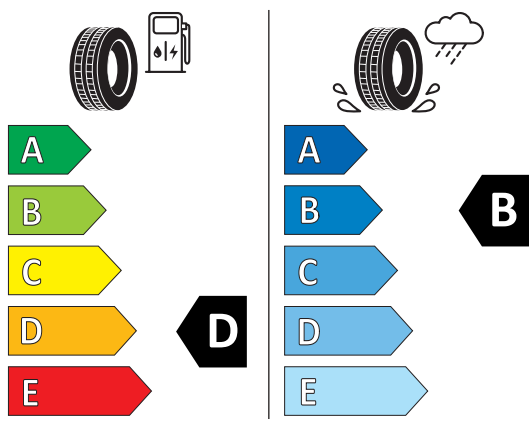

Fișă cu informații despre produs 195/65 R 15 RXMOTION H12

91H RoadX

Regulamentul delegat (UE) 2020/740

Denumirea sau marca comercială a furnizorului		ROADX	
Denumirea comercială		RXMOTION H12	
Identificatorul tipului de pneu	Clasa de pneuri	1KE-3220007495	C1
Indicativul dimensiunii pneului		195/65R15	
Simbolul categoriei de viteză		H 210 km/h	
Indicele capacității de încărcare		91	
Versiunea de sarcină		SL	
Clasa de eficiență a consumului de combustibil		D	
Clasa de aderență pe teren umed		C	
Clasa de zgomot exterior de rulare	Valoarea de zgomot exterior de rulare	B	71 dB
Pneu destinat utilizării în condiții extreme de zăpadă		Nu	
Pneu destinat utilizării în condiții extreme de polei		Nu	
Data începerii producției (Săptămână / An)		18/19	
Data încheierii producției (Săptămână / An)		-	
Adresa furnizorului		Senior Vice President, Grosser H asenpfad 30, 60598 Frankfurt, DE	
Informații suplimentare			

ROADX 1KE-3220007492

185/65R15 88 H C1

2020/740