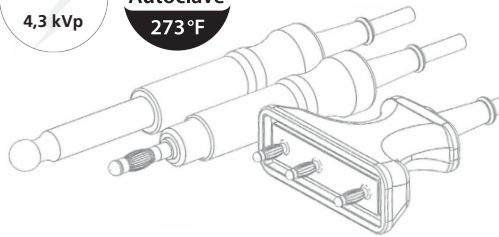

Langlebig, hoch flexibel und hochwertig
Durable, highly flexible and high quality

· Verbesserter Korrosionsschutz
durch versilberte Litzen unserer monopolaren
Anschlüsse

Improved corrosion protection through
silver-plated strands of our monopolar pins

Monopolar

Geräteseite / Unit connecting

							
Erbe VIO/ICC/ACC 	3 m	92002	92011	-	-	-	92081
	5 m	92003	92012	-	92061	92063	-
Martin; Berchtold; Integra 	3 m	-	-	-	-	-	-
	5 m	92175	92184	-	-	-	-
Erbe T-Serie / International 4mm 	3 m	92004	92009	92089	92042	92062	-
	5 m	92005	92010	92090	92050	-	-
Valleylab 	3 m	92051	92013	-	-	-	-
	5 m	92105	92014	-	-	-	-
Ellman 	3 m	92203	-	-	-	-	-
	5 m	-	-	-	-	-	-